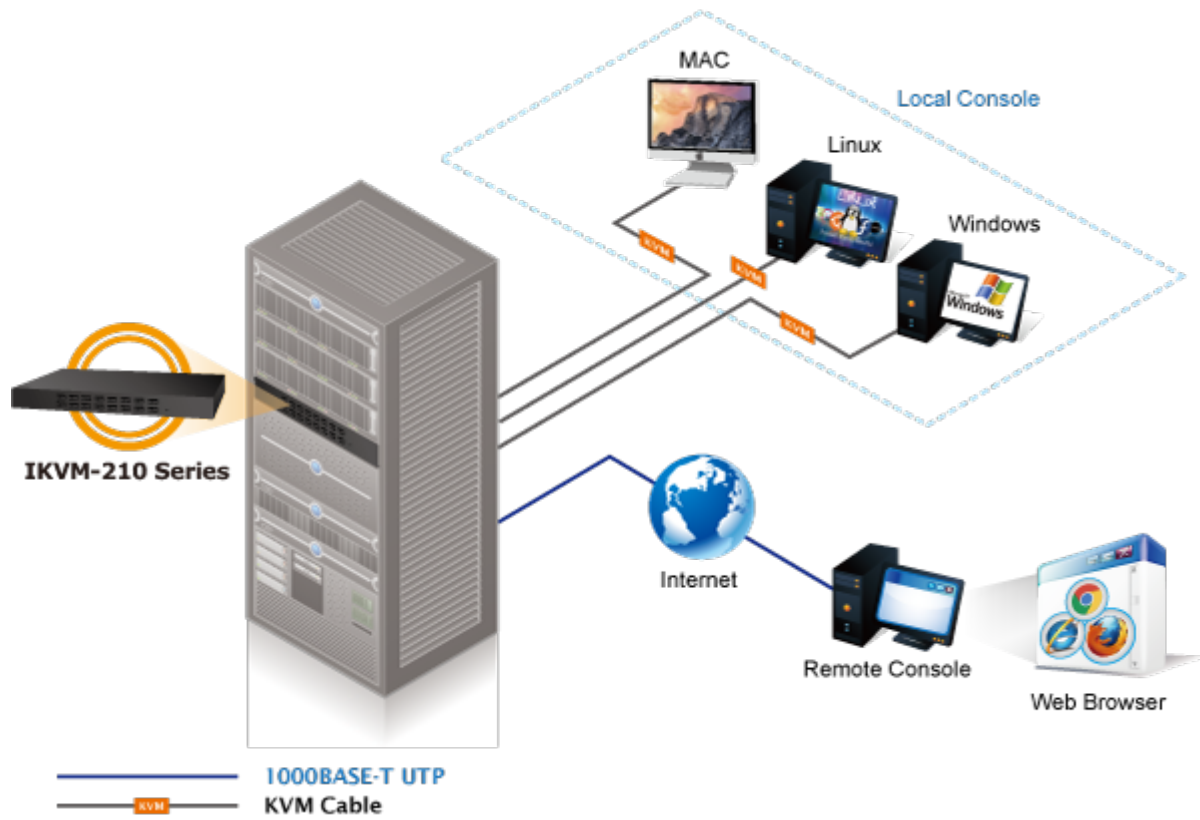

Kaskádováním s klasickými KVM je možné ovládat až 64 stanic. 1 propojovací kabel délky 1,8 m v balení. Jednotka pro vzdálené ovládání několika počítačů přes internet nebo LAN síť díky interní možnosti hardwarového enkódování a přepínání periferních portů jako jsou video výstup, klávesnice a myš.

Fyzicky se přenáší obraz z připojených počítačů nebo serverů, řešení vzdáleného ovládání je absolutně nezávislé na instalovaných operačních systémech, je umožněn přístup do BIOSu ovládaného stroje.

Uživatel tak může spravovat až 16 počítačů, mezi jednotlivými vstupy se lze operativně elektronicky přepínat. Zařízení lze kaskádovat s dalšími KVM (keyboard-video-mouse) přepínači, jako jsou např. modely Planet KVM-210, počet ovládaných počítačů tak lze přímo rozšířit na počet 256 PC stanic.

**Další vlastnosti:**

- OSD a tlačítka pro lokální přepínání
- možná kaskáda až 8 KVM pro ovládání až 64 PC serverů/PC stanic
- připojitelné na klasická KVM která mají funkci hot-keys. Umožňuje pomocí jediného IKVM ovládat velké množství počítačů

**Mechanické vlastnosti a prostředí:**

**Rozměry:** 432 x 155 x 44 mm

**Hmotnost:** 2,22 kg

**Software ovládání a přístup:**

- management pomocí dodané utility (Windows)
- max. rozlišení lokální 2048x1536, vzdálené 1920x1080
- zabezpečená komunikace s šifrováním provozu DES, 3DES, AES
- nastavení parametrů myši vzdáleného počítače: rychlost, zobrazování kurzoru, sloučení/rozdělení vzdálené a lokální myši
- softwarová klávesnice pro situace kdy je lokální klávesnice odlišná od vzdálené, mapování znaků