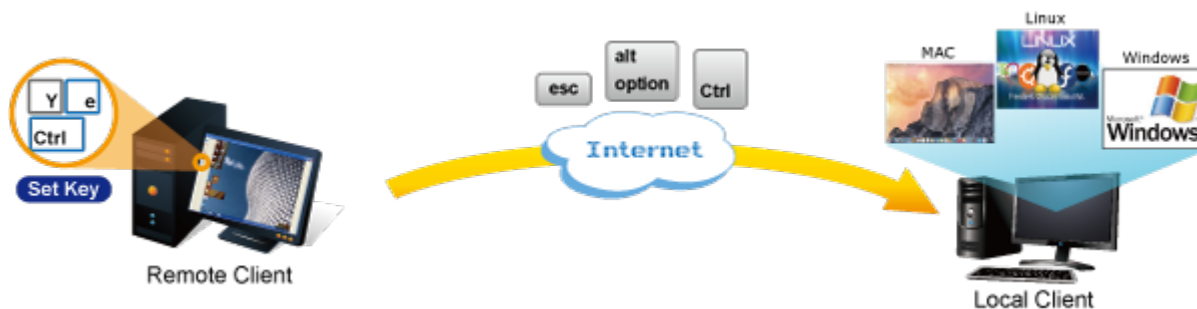

### PLANET IKVM-210-16

Vzdálené ovládání 16 počítačů po IP, vzdálené ovládání utilitou pro OS Windows, přenos obrazu s kompresí H.264. Lokální rozhraní VGA, USB, PS/2. LAN 1x 1000Base-T. Management PC může být pouze na platformě Windows. Ovládané počítače už jsou na OS nezávislé (Win, Linux, Mac...).

Kaskádováním s klasickými KVM je možné ovládat až 64 stanic. 1 propojovací kabel délky 1,8 m v balení. Jednotka pro vzdálené ovládání několika počítačů přes internet nebo LAN síť díky interní možnosti hardwarového enkódování a přepínání periferních portů jako jsou video výstup, klávesnice a myš.

Fyzicky se přenáší obraz z připojených počítačů nebo serverů, řešení vzdáleného ovládání je absolutně nezávislé na instalovaných operačních systémech, je umožněn přístup do BIOSu ovládaného stroje.

Uživatel tak může spravovat až 16 počítačů, mezi jednotlivými vstupy se lze operativně elektronicky přepínat. Zařízení lze kaskádovat s dalšími KVM (keyboard-video-mouse) přepínači, jako jsou např. modely Planet KVM-210, počet ovládaných počítačů tak lze přímo rozšířit na počet 256 PC stanic.

**Další vlastnosti:**

- OSD a tlačítka pro lokální přepínání
- možná kaskáda až 8 KVM pro ovládání až 64 PC serverů/PC stanic
- připojitelné na klasická KVM která mají funkci hot-keys. Umožňuje pomocí jediného IKVM ovládat velké množství počítačů