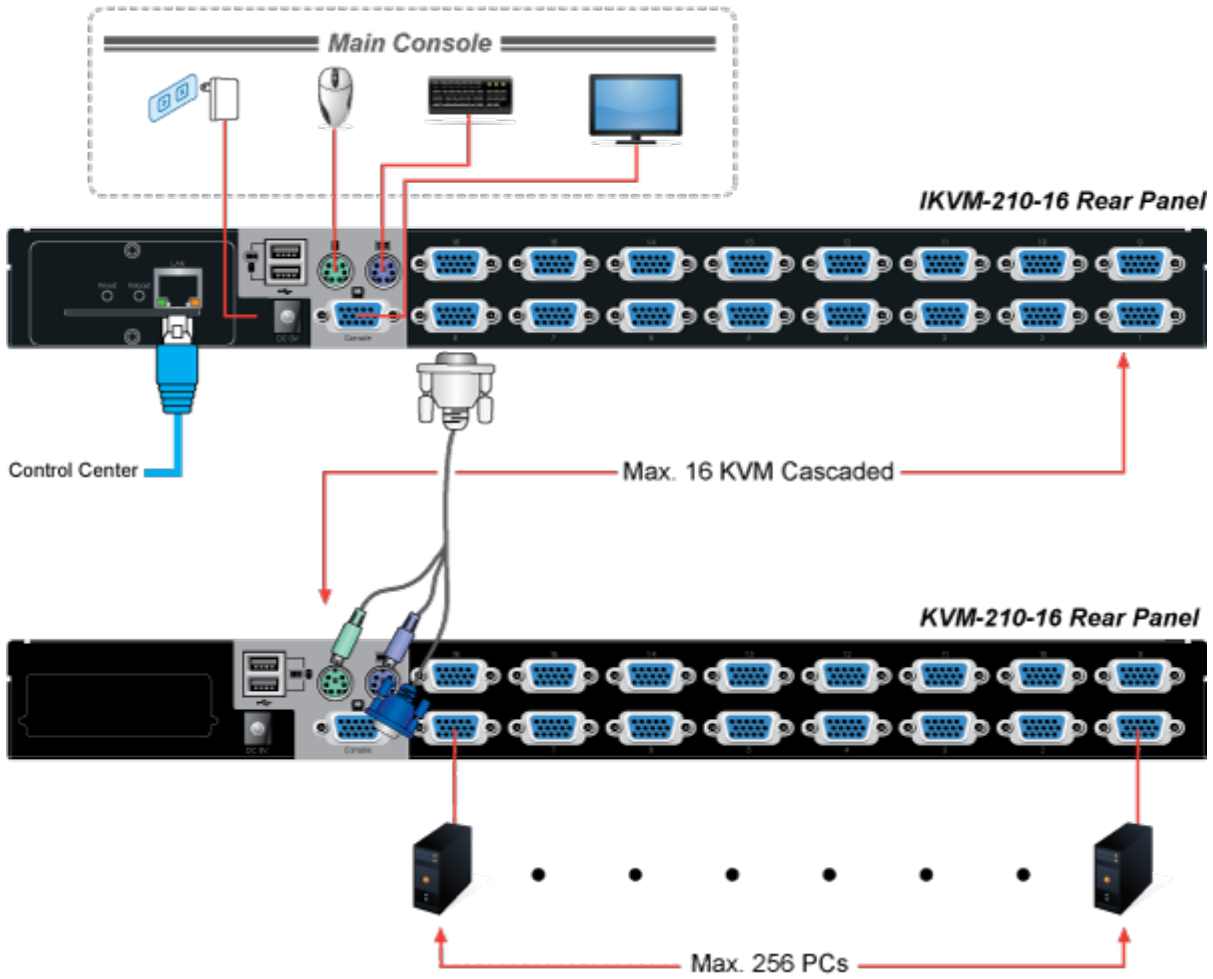

Kaskádováním s klasickými KVM je možné ovládat až 64 stanic. 1 propojovací kabel délky 1,8 m v balení. Jednotka pro vzdálené ovládání několika počítačů přes internet nebo LAN síť díky interní možnosti hardwarového enkódování a přepínání periferních portů jako jsou video výstup, klávesnice a myš.

### ZÁKLADNÍ SPECIFIKACE

**Počet ovládaných počítačů:** 16

**Připojovací kabely:** 16x KVM port pro připojení kabelu 3-v-1 (VGA, PS/2 klávesnice, PS/2 myš). Součástí balení 1x kabel

KVM-KC1-1.8

**Porty:** VGA HDB 15 pin pro připojení lokální klávesnice, myši a monitoru, 2x USB (typ A) porty pro připojení lokální klávesnice a myši

**Další vlastnosti:**

- OSD a tlačítka pro lokální přepínání
- možná kaskáda až 8 KVM pro ovládání až 64 PC serverů/PC stanic
- připojitelné na klasická KVM která mají funkci hot-keys. Umožňuje pomocí jediného IKVM ovládat velké množství počítačů

**Mechanické vlastnosti a prostředí:**

**Rozměry:** 432 x 155 x 44 mm

**Hmotnost:** 2,22 kg

**Software ovládání a přístup:**

- management pomocí dodané utility (Windows)
- max. rozlišení lokální 2048x1536, vzdálené 1920x1080
- zabezpečená komunikace s šifrováním provozu DES, 3DES, AES
- nastavení parametrů myši vzdáleného počítače: rychlost, zobrazování kurzoru, sloučení/rozdělení vzdálené a lokální myši
- softwarová klávesnice pro situace kdy je lokální klávesnice odlišná od vzdálené, mapování znaků