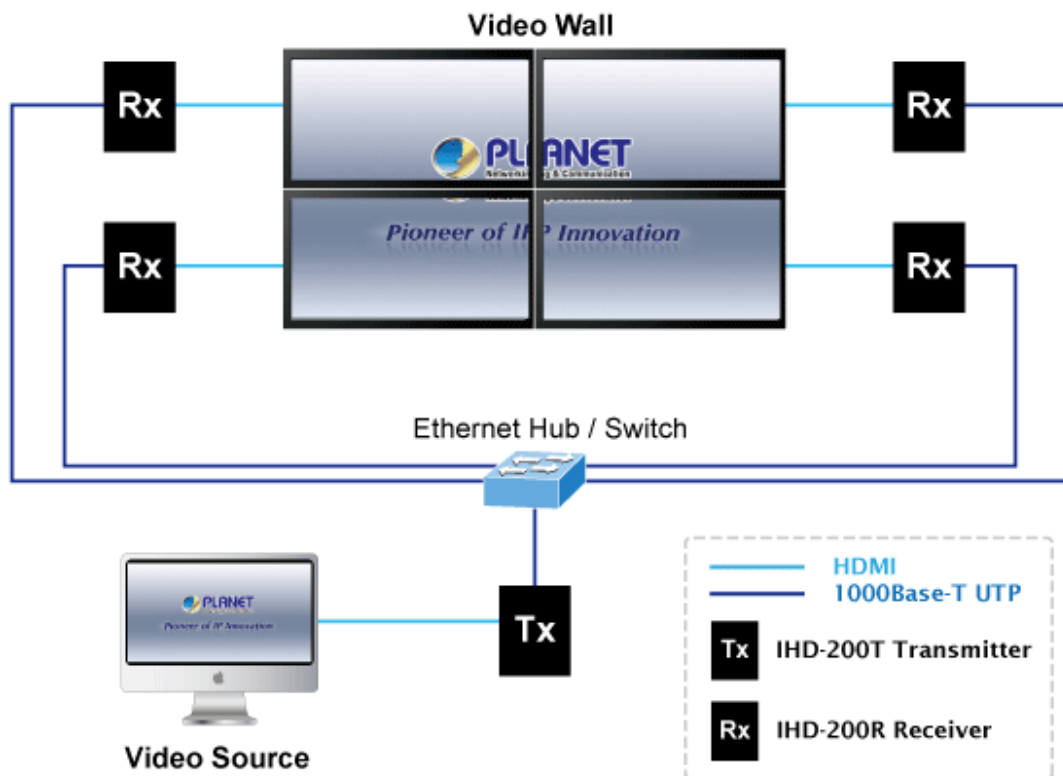

PŘIJÍMAČ PLANET IHD-200R

Cena celkem:	6 826 Kč
	(bez DPH: 5 642 Kč)
Běžná cena:	7 509 Kč
Ušetříte:	683 Kč
Kód zboží:	NETPLA1132
Part No.:	IHD-200R
Záruka:	26 měs.
Stav:	Nové zboží

Popis

Přijímač distribuce pro extender nebo video stěnu přes síť LAN (ethernet), podpora rozlišení HD až WUXGA. Přenos 16 nezávislých kanálů nebo 4 simultánních obrazů. Podpora funkce EDID. Spojení bod-bod nebo multicast. Web management, VESA montáž. Řešení pro IP distribuci video prezentací v prostředí LAN pro účely zobrazení na panelech a video stěnách. Jednotky přenosu podporují několik režimů od spojení vysílač-přijímač po multicast spojení bod vysílač-přijímače v režimech zobrazení pro jednotlivé monitory nebo jako video stěna. Video obraz lze zabezpečit proti zcizení obsahu metodou EDID, lze řídit kvalitu přenosu a vyhlazení videa pro kvalitní výstup.

Specifikace:

- LAN port RJ-45, 1000Base-T, standardy: IEEE 802.3, IEEE 802.3u, IEEE 802.3ab
- HDMI výstup
- zabezpečení přenosu HDCP (High-bandwidth Digital Content Protection)
- podporované rozlišení pro HDMI: 720p, 720i, 1080p, 1080i
- podporovaná rozlišení pro PC stanice: XGA (1024x768) / SXGA (1280x1024) / UXGA (1600x1200) / WSXGA (1440x900, 1600x1024) / WUXGA (1920 x 1200)
- Web management, přepínání kanálů pomocí DIP přepínače
- max. počet jednotek v síti: 16
- rozměry: 130 x 96 x 25 mm
- hmotnost: 450g
- napájení externím adaptérem 9-12V DC
- provozní teplota: 0-50°C

Extenter

Video stěna

Přenos více kanálů v jednom segmentu LAN

Příklad použití

Without Extended Display Identification Data

Network Configuration

Ochrana EDID

Supports Extended Display Identification Data