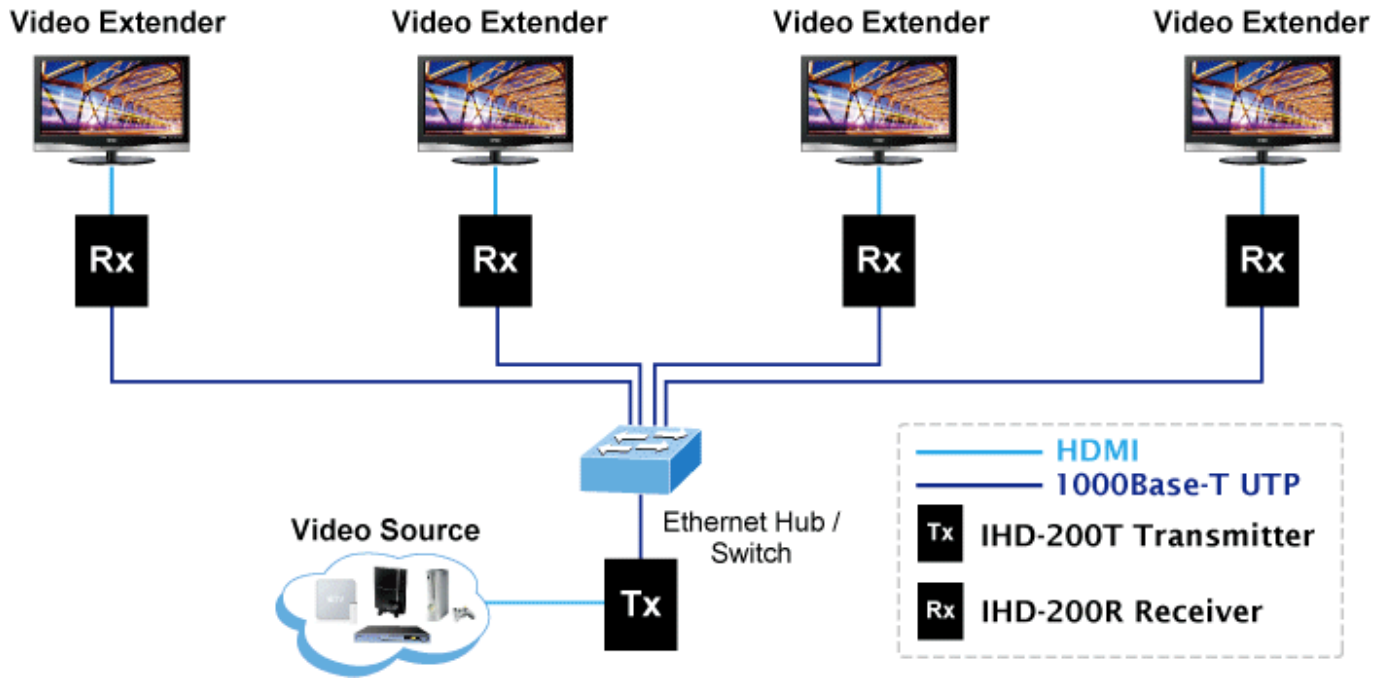

PŘIJÍMAČ PLANET IHD-200R

Cena celkem:	6 826 Kč
	(bez DPH: 5 642 Kč)
Běžná cena:	7 509 Kč
Ušetříte:	683 Kč
Kód zboží:	NETPLA1132
Part No.:	IHD-200R
Záruka:	26 měs.
Stav:	Nové zboží

Popis

Přijímač distribuce pro extender nebo video stěnu přes síť LAN (ethernet), podpora rozlišení HD až WUXGA. Přenos 16 nezávislých kanálů nebo 4 simultánních obrazů. Podpora funkce EDID. Spojení bod-bod nebo multicast. Web management, VESA montáž. Řešení pro IP distribuci video prezentací v prostředí LAN pro účely zobrazení na panelech a video stěnách. Jednotky přenosu podporují několik režimů od spojení vysílač-přijímač po multicast spojení bod vysílač-přijímače v režimech zobrazení pro jednotlivé monitory nebo jako video stěna. Video obraz lze zabezpečit proti zcizení obsahu metodou EDID, lze řídit kvalitu přenosu a vyhlazení videa pro kvalitní výstup.

Specifikace:

- LAN port RJ-45, 1000Base-T, standardy: IEEE 802.3, IEEE 802.3u, IEEE 802.3ab
- HDMI výstup
- zabezpečení přenosu HDCP (High-bandwidth Digital Content Protection)
- podporované rozlišení pro HDMI: 720p, 720i, 1080p, 1080i
- podporovaná rozlišení pro PC stanice: XGA (1024x768) / SXGA (1280x1024) / UXGA (1600x1200) / WSXGA (1440x900, 1600x1024) / WUXGA (1920 x 1200)
- Web management, přepínání kanálů pomocí DIP přepínače
- max. počet jednotek v síti: 16
- rozměry: 130 x 96 x 25 mm
- hmotnost: 450g
- napájení externím adaptérem 9-12V DC
- provozní teplota: 0-50°C

Extenter

Video stěna

Přenos více kanálů v jednom segmentu LAN

Příklad použití

Without Extended Display Identification Data

Network Configuration

Ochrana EDID

Supports Extended Display Identification Data