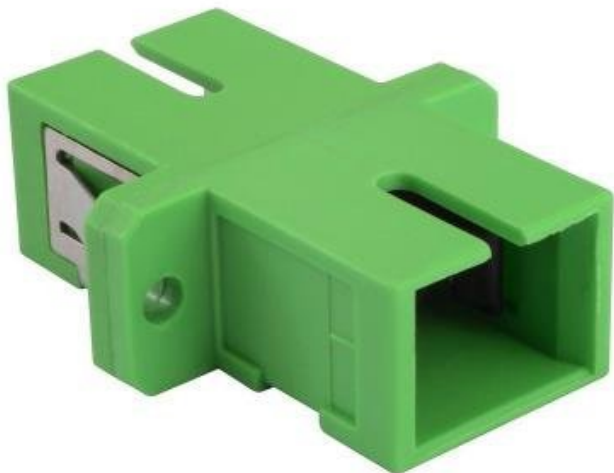

XTENDLAN ADR-SCS2SCS-SM-APC SPOJKA

Cena celkem:	13 Kč (bez DPH: 11 Kč)
Běžná cena:	15 Kč
Ušetříte:	1 Kč
Kód zboží:	NETXTE1755
Part No.:	ADR-SCS2SCS-SM-APC
Záruka:	26 měs.
Stav:	Nové zboží

Popis

XtendLan ADR-SCS2SCS-SM-APC spojka

Adaptér SC pro instalaci do optického rozvaděče. Instaluje se **do otvorů pro SC/LC/FC konektory**. Vhodné pro singlemode i multimode vlákna, avšak **pro orientaci obsluhy je zelená barva určena pro singlemode konektory s broušením APC**.

ZÁKLADNÍ SPECIFIKACE

Typ vlákna: singlemode

Technologie sítě: simplex

Konektory: SC (F) / SC (F)

Typ broušení: APC

Použití: průchodka do optických van, spojka optických kabelů, komponenta pro TANGO zásuvku

Jednotlivé prvky/komponenty pro TANGO zásuvku:

1. **Keystone držák ([NETXTE1885](#))**
2. **SC-SC simplex adapter SM, zelený ([NETXTE1755](#))**
3. **SC-SC simplex adapter SM, modrý ([NETXTE1288](#))**
4. **Kryt, pro zásuvku TANGO, bílý ([NETXTE3473](#))**
5. **TANGO nosná maska 1× data ([NETXTE1568](#))**
6. **TANGO nosná maska 2× data ([NETXTE3472](#))**
7. **Rámeček, pro zásuvku TANGO ([NETXTE3474](#))**