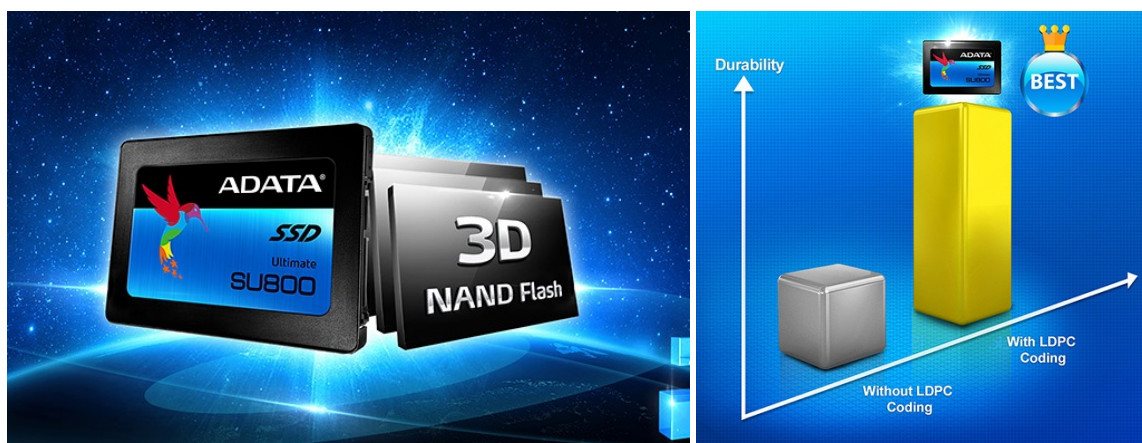

# ADATA SU800 - povolený rychlostní doping pro vaše PC či notebook

**SSD disk ADATA SU800** s kapacitou **256 GB** pro zvýšení výkonu a rychlosti vašeho zařízení. I starší herní notebooky nebo pracovní stanice dostanou nový impuls a chuť pracovat naplno díky řadě moderních technologií. Disk využívá nové generace **paměti 3D NAND Flash** a přináší vyšší hustotu ukládání dat, lepší energetickou optimalizaci a stabilitu při jakékoli činnosti. Ideální komponent pro vaše PC nebo notebook, který dosahuje enormní rychlosti zápisu i čtení. **SU800** se vyznačuje **vysokou spolehlivostí a dlouhou životností**.

Díky **vysoké TBW** můžete v rámci životnosti opakovaně zaplnit celou paměť. Rychlé zpracování požadavků a procesů zvládá SSD jednotka bravurně díky **inteligentnímu SLC** ukládání do mezipaměti. Skvěle se tak hodí pro plnění pokročilých pracovních úkolů nebo činnost s náročnými aplikacemi. Nechybí ani **pokročilý LDPC ECC engine**, který efektivně zabraňuje masivnímu kupení chybových dat a prodlužuje životnost celého disku, což také zvyšuje ochranu proti ztrátě cenných dat.

### ADATA SU800 256 GB

SSD disk ADATA je založen na technologii **3D NAND Flash**, která poskytuje vyšší hustotu, efektivitu a spolehlivost než tradiční 2D NAND. Zahrnuje inteligentní ukládání do mezipaměti SLC a vyrovnávací paměť DRAM, která ještě více zvyšuje rychlost čtení a zápisu. Ta činí **560 MB/s** v případě čtení a **520 MB/s** v případě zápisu na disk. Kapacita SSD disku je **256 GB**.