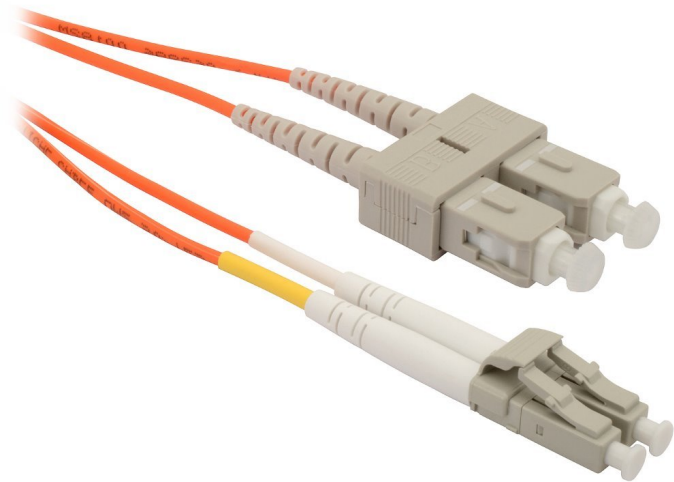

Petr Hlavinka (eshop.phcomp.cz)

phcomp@phcomp.cz

+420 728 871 498

09.04.26 6:09:25

SOLARIX PATCH KABEL LC/SC 50/125 1M

Cena celkem:	142 Kč (bez DPH: 117 Kč)
Běžná cena:	156 Kč
Ušetříte:	14 Kč
Kód zboží:	NOISOL1004
Part No.:	70232115
Záruka:	24 měs.
Stav:	Nové zboží

Popis

Solarix LC/SC 50/125 1m

Optické patch kabely jsou propojovací kabely určeny pro připojení aktivního zařízení k pasivnímu (optický rozváděč, optická vana), nebo jako propojení aktivních zařízení, popřípadě pasivních.

ZÁKLADNÍ SPECIFIKACE

Konektor 1: LC

Konektor 2: SC

Typ vlákna: 50/125 μm

Délka: 1 m