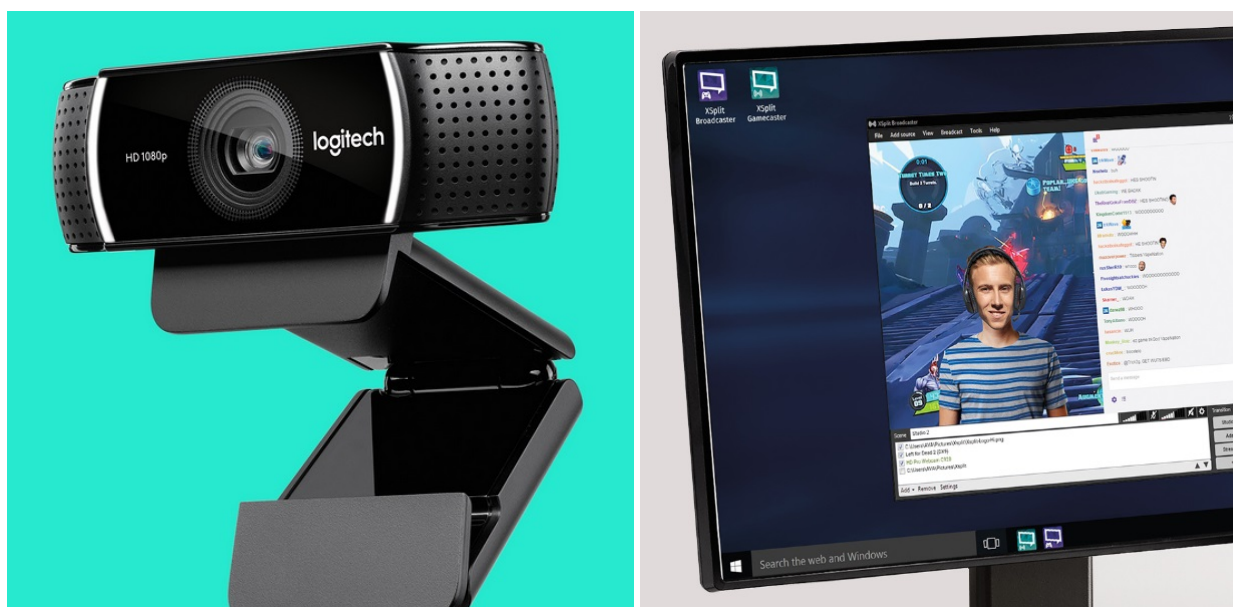

Petr Hlavinka (eshop.phcomp.cz)

phcomp@phcomp.cz

+420 728 871 498

11.04.26 3:23:13

WEBKAMERA LOGITECH C922 PRO STREAM

Cena celkem:	2 082 Kč (bez DPH: 1 720 Kč)
Běžná cena:	2 290 Kč
Ušetříte:	208 Kč
Kód zboží:	KAML6607
Part No.:	960-001088
Záruka:	24 měs.
Stav:	Nové zboží

Popis

LOGITECH C922 Pro Stream - konference i živé nahrávání ve vysoké kvalitě

Webová kamera **LOGITECH C922 Pro Stream**, se kterou pořídíte **realistická videa nebo obrázky** v HD rozlišení 1080p. Díky kvalitě záznamu je webkamera vhodná pro **videokonference a on-line komunikaci** po síti. K dispozici je navíc **dvojice mikrofonů**, které jsou záměrně umístěny po obou stranách a optimálně tak podporují **čistý a jasný zvuk** během hovorů či natáčení videa.

Webkamera **LOGITECH C922 Pro Stream** disponují funkcí **automatické korekce obrazu**. Díky tomu se můžete spolehnout na kvalitní a ostré videozáznamy i za zhoršených světelných podmínek. Díky **USB** rozhraní je webkamera rychle a jednoduše připravena do akce. **Funkce pro přepínání pozadí** je ideální pro tvůrce videí, která mají za úkol vtáhnout diváků přímo do děje. S pomocí živých obrázků vytvoříte originální vizuální scénérie pro vaše vysílání.

Logitech C922 Pro Stream

Webová kamera Logitech C922 přenáší a nahrává ostrá, realistická videa v **rozišení HD 1080p**. Pokročilá technologie komprese **H.264** zajistí rychlejší a plynulejší odesílání. **Dva všesměrové mikrofony** zajišťují čistý přenos bez výpadků. Součástí balení je plně nastavitelný **stolní stativ** s naklápěcím stojanem. Dále je také k dispozici **bezplatná 3měsíční licence XSplit**, díky které získáte kompletní přístup k pokročilým funkcím XSplit Broadcaster i XSplit Gamecaster.