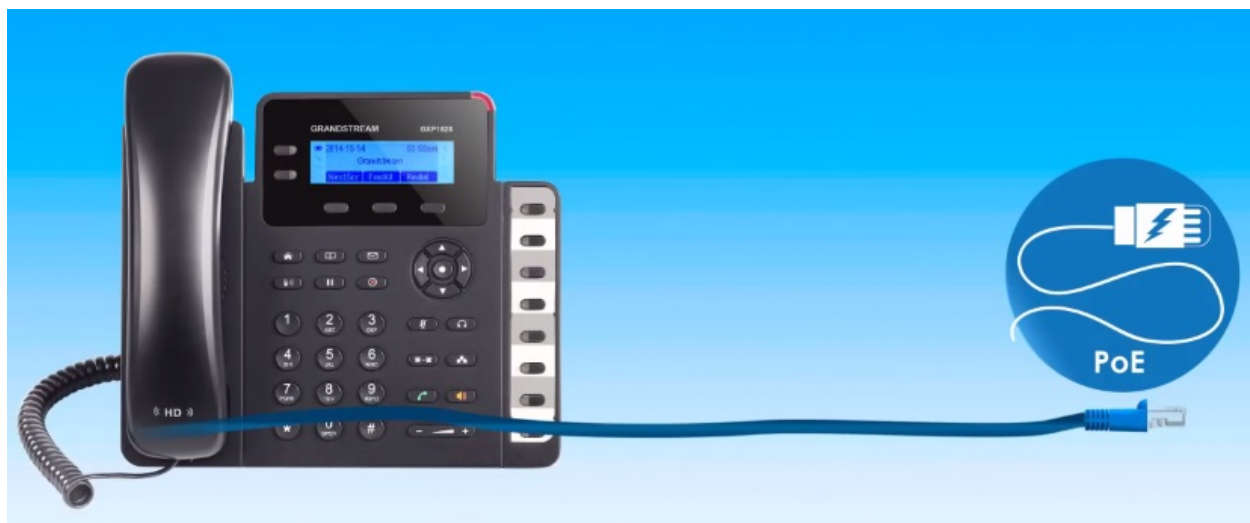

Záruka:

24 měs.

Stav:

Nové zboží

Popis

IP telefon Grandstream pro vaše podnikání

IP telefon pro komfortní komunikaci v rámci podnikových kanceláří. Model disponuje praktickým **LCD displejem** a **trojicí XML funkčních programovatelných kláves**. Díky **modernímu designu** se ideálně hodí do každé firemní kanceláře. **HD audio** zajišťuje jasnou a čistou hlasovou reprodukci.

Spolu s **8 předvolbami** a **funkcí BLF pro přepojování** je zajištěna komplexní a efektivní komunikace se všemi spolupracovníky v podniku. **IP telefon Grandstream GPX1628** disponuje seznamem s kapacitou **až 500 záznamů** a do své paměti pojme až 200 záznamů historie volání. **Technologie SRTP a TLS** získáte **vysokou úroveň zabezpečení hovorů a účtů**.

Grandstream GXP1628

Výkonný gigabitový IP telefon vhodný pro malé a střední podniky. Nabízí přehledný **LCD displej**, 8 tlačítek rychlého vytáčení, 3 XML programovatelné klávesy, dvě linky, dva SIP účty a **konferenční hovory** až pro 3 účastníky. Telefonní seznam pojme až 500 záznamů, seznam historie volání až 200 záznamů.