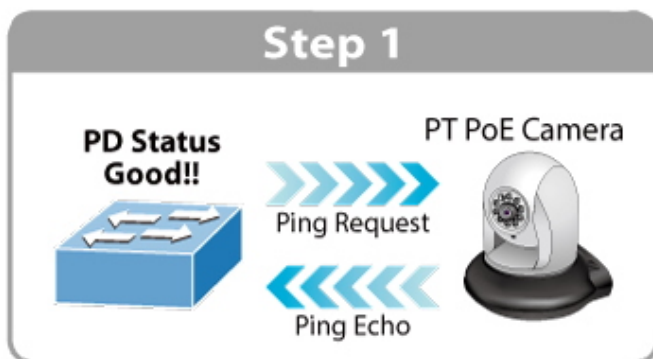

**Autentizace připojených zařízení:** IEEE 802.1x (RADIUS), IP+MAC binding, TACACS+

**DHCP Snooping:** ano (blokace cizích DHCP serverů) + podpora DHCP Option82

**LLDP:** ano (automatická detekce typu připojených zařízení)

**Diagnostika kabeláže:** ano, SFP-DDM (Digital Diagnostic Monitor)

**PoE funkce:**

**Celkový napájecí výkon:** 140 W při 25 °C, 120 W při 50 °C, IEEE 802.3af/at, PoE/PSE

**Počet injektorů:** 8x až 30 W

**Typ napájení:** End-span

**Pokročilé funkce:**

14. automatická detekce napájeného zařízení
15. integrovaný scheduler pro plánované vypnutí napájených koncových prvků
16. PD Alive Check
17. monitorování využití PoE
18. rozšíření PoE (extend mód až na 250 m)