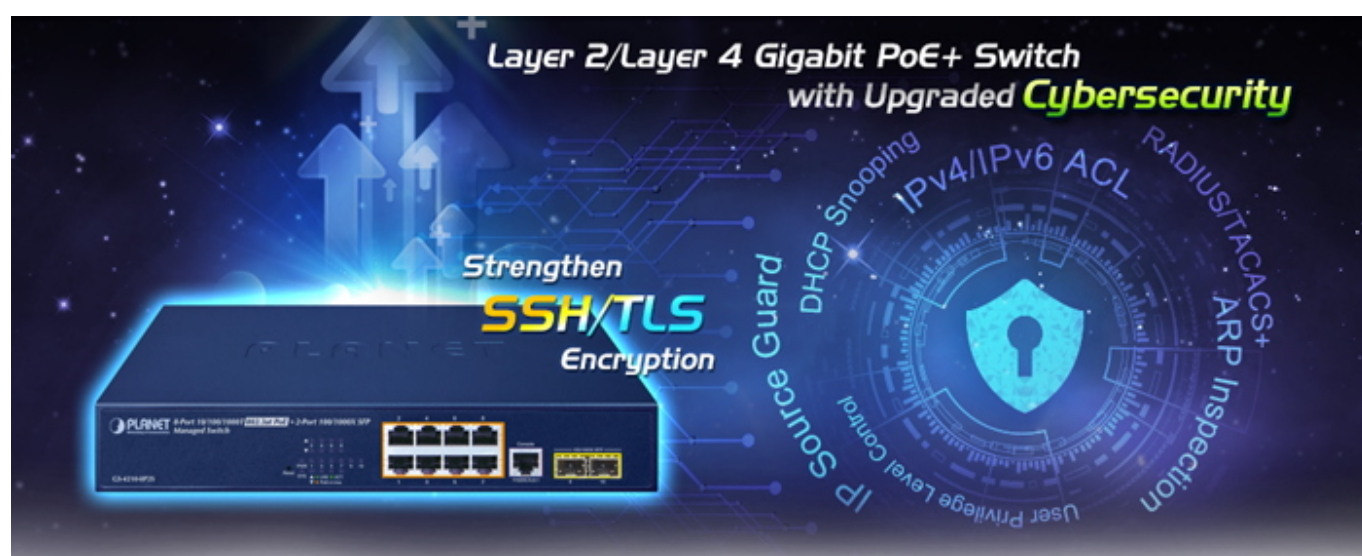

Gigabitový spravovatelný přepínač pro instalaci do náročnějších lokálních sítí, disponuje širokou škálou funkcí pro zajištění provozu bezpečné sítě eliminací možných útoků na nižších vrstvách modelu OSI a možnou autentizací koncových zařízení. Připojení koncových uživatelů lze zabezpečit ACL/MAC pravidly nebo možnou autorizací na server RADIUS/TACACS+. Bezpečnou správu zajistí šifrovaná webová správa nebo SNMP v3 protokol prostřednictvím IPv4 nebo nově IPv6 protokolem.

Možný monitoring mobilní aplikací [CloudViewer](#).

Změny oproti HW verzi v2:

RJ-45 konzolový port, fanless provedení, podpora ITU G.8032 ERPS Ring, 140 W PoE budget, zvýšená kybernetická bezpečnost

---

ZÁKLADNÍ SPECIFIKACE

Fyzické vlastnosti:

Porty: 8x 10/100/1000 Base-T, 2x SFP 100/1000 Base-X, 1x RJ-45 (RS-232) konzolový

Paměť: 8k MAC adres, 4,1 Mb buffer

Propustnost: sběrnice 20 Gbps, provozně 14,88 Mpps

Podpora přenosu: JumboFrame 10 KB

Provedení: rackmount 1U

Napájení: zdroj AC 100-240 V, 50/60 Hz, celkový příkon do 170 W (s PoE)

Ochrana: ESD kontaktně do 6 kV DC, vzduchem do 8 kV DC

Provozní teplota: 0 až +50 °C

Rozměry: 280 x 180 x 44 mm

Hmotnost: 1,6 kg

Funkce administrace:

Správa: konzole přes RJ-45, Telnet, Web, SNMP SSHv2, TLS v1.2, SNMP v1, v2c, v3

Řízení přístupu: Protokol ACL založený na IP a MAC

ACL filtr a bonding:

1. IP ACL, filtrace provozů dle IP adresy
2. MAC ACL, filtrace provozů dle MAC adresy

Priorizace provozu QoS: 8 úrovní, priorizace provozu dle čísla portu, 802.1p, 802.1Q a dle DSCP v IP paketu (klasifikace provozu, striktní priorita, WRR)

Podpora VLAN:

3. IEEE 802.1Q