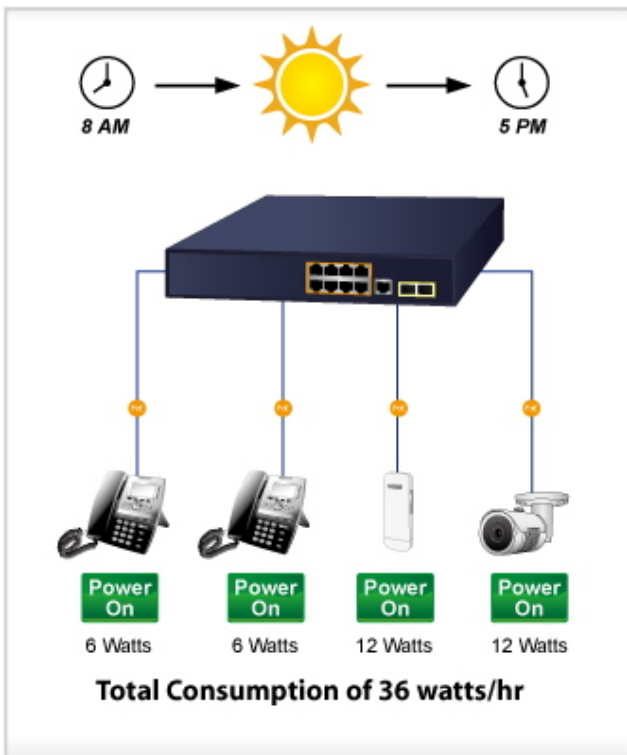

**Pokročilé funkce:**

14. automatická detekce napájeného zařízení
15. integrovaný scheduler pro plánované vypnutí napájených koncových prvků
16. PD Alive Check
17. monitorování využití PoE
18. rozšíření PoE (extend mód až na 250 m)

## Automatically Reboot Every Friday 23:00

CPU/Buffer  
Load 85%

CPU/Buffer  
Load 10%

PoE PT Camera

• SFP DDM (Digital Diagnostic Monitor) •