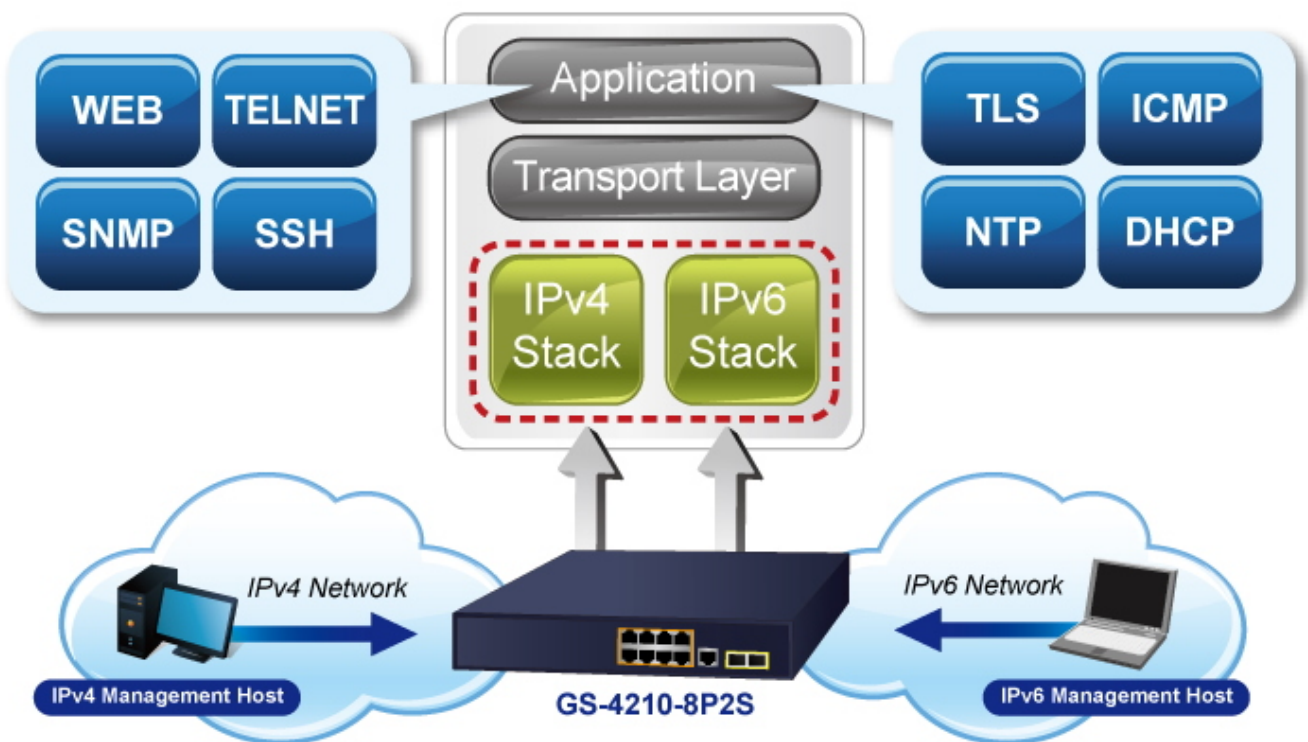

**Pokročilé funkce:**

14. automatická detekce napájeného zařízení
15. integrovaný scheduler pro plánované vypnutí napájených koncových prvků
16. PD Alive Check
17. monitorování využití PoE
18. rozšíření PoE (extend mód až na 250 m)

## Automatically Reboot Every Friday 23:00

CPU/Buffer  
Load 85%

CPU/Buffer  
Load 10%

PoE PT Camera

• SFP DDM (Digital Diagnostic Monitor) •

# High Scalability & Best Security for Today's Wireless Networking Solution