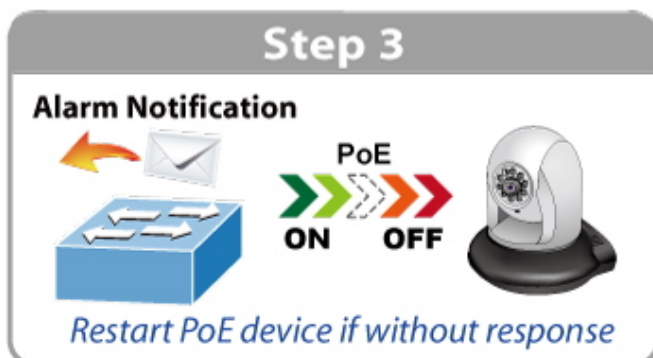

**Autentizace připojených zařízení:** IEEE 802.1x (RADIUS), IP+MAC binding, TACACS+

**DHCP Snooping:** ano (blokace cizích DHCP serverů) + podpora DHCP Option82

**LLDP:** ano (automatická detekce typu připojených zařízení)

**Pokročilé funkce:**

14. automatická detekce napájeného zařízení
15. integrovaný scheduler pro plánované vypnutí napájených koncových prvků
16. PD Alive Check
17. monitorování využití PoE
18. rozšíření PoE (extend mód až na 250 m)