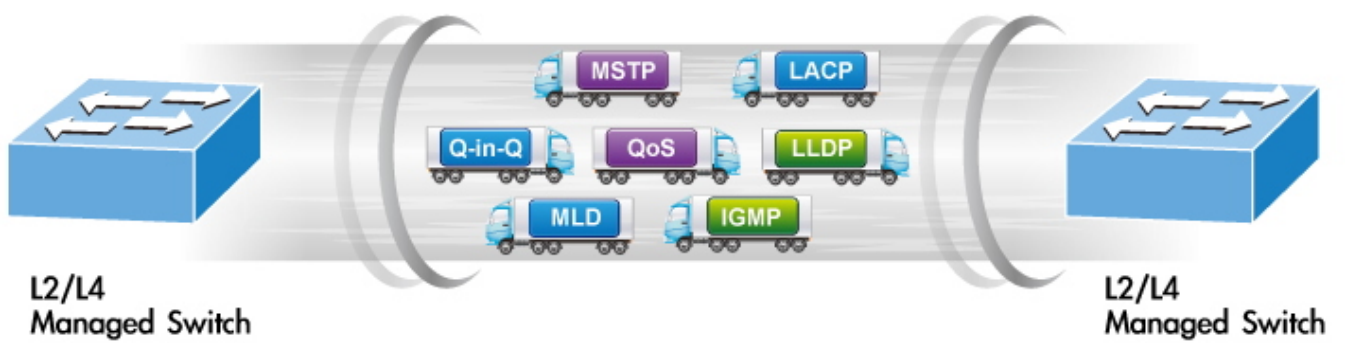

**Pokročilé funkce:**

14. automatická detekce napájeného zařízení
15. integrovaný scheduler pro plánované vypnutí napájených koncových prvků
16. PD Alive Check
17. monitorování využití PoE
18. rozšíření PoE (extend mód až na 250 m)

## Automatically Reboot Every Friday 23:00

CPU/Buffer  
Load 85%

CPU/Buffer  
Load 10%

PoE PT Camera

• SFP DDM (Digital Diagnostic Monitor) •