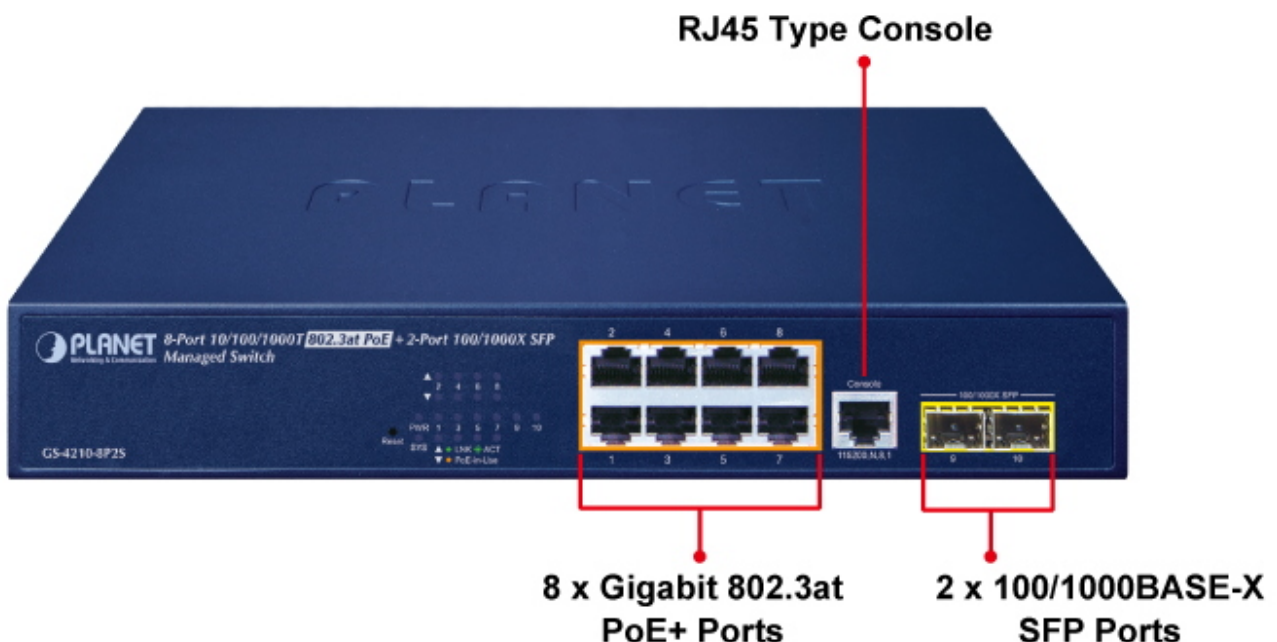

4. až 256 VLAN skupin, až 4094 VLAN ID
5. Q-in-Q tunneling (802.1ad)
6. Voice VLAN
7. Protocol VLAN
8. Private VLAN
9. GVRP

Spanning Tree Protocol:

10. protokol STP, protokol IEEE 802.1d Spanning Tree
11. protokol RSTP, protokol IEEE 802.1w Rapid Spanning Tree
12. protokol MSTP, protokol IEEE 802.1s Multiple Spanning Tree
13. STP BPDU Guard, filtrování BPDU a směrování BPDU (BPDU Forwarding)

Port mirroring: RX, TX, obojí, many-to-1 monitor, až čtyři relace

Agregace linek: IEEE 802.3ad LACP, 2 porty v 1 skupině

Multicast IGMP: IGMP v2/v3, až 256 skupin, podpora režimu IGMP querier mode

Autentizace připojených zařízení: IEEE 802.1x (RADIUS), IP+MAC binding, TACACS+

DHCP Snooping: ano (blokace cizích DHCP serverů) + podpora DHCP Option82

LLDP: ano (automatická detekce typu připojených zařízení)

Diagnostika kabeláže: ano, SFP-DDM (Digital Diagnostic Monitor)

PoE funkce:

Celkový napájecí výkon: 140 W při 25 °C, 120 W při 50 °C, IEEE 802.3af/at, PoE/PSE

Počet injektorů: 8x až 30 W

Typ napájení: End-span

Pokročilé funkce:

14. automatická detekce napájeného zařízení
15. integrovaný scheduler pro plánované vypnutí napájených koncových prvků
16. PD Alive Check
17. monitorování využití PoE
18. rozšíření PoE (extend mód až na 250 m)