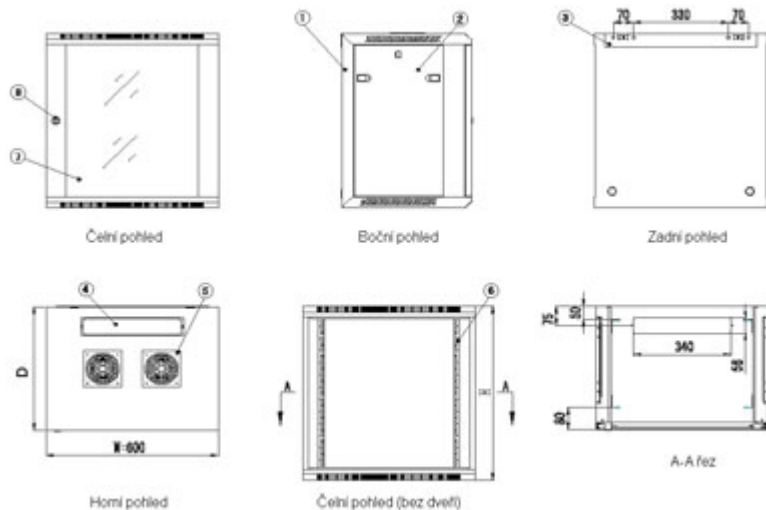

Další vlastnosti

- součástí rozvaděče jsou čtyři posuvné vertikální lišty s perforací pro uchycení instalovaných zařízení
- spojovací materiál (klecové matice, podložky, šrouby) je přibalen k rozvaděči
- v dolní části rozvaděče je umístěn zemnicí bod pro připojení zemního vodiče
- v horní a spodní části rozvaděče jsou umístěny prostupy pro kabeláž a jsou zakryty záslepkami
- splňuje mezinárodní standard IEC 60297-2

Schéma:

[klikněte pro zvětšení](#)

[Montážní návod (cz)](#)