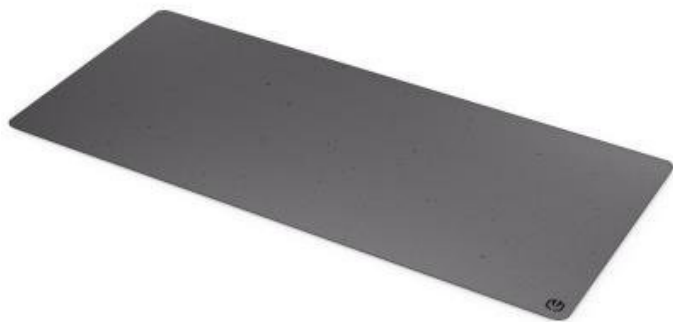

## ENDORFY STONEFLOW GREY XL

Cena celkem:	<b>532 Kč</b> <b>(bez DPH: 440 Kč)</b>
Běžná cena:	<b>585 Kč</b>
Ušetříte:	<b>53 Kč</b>
Kód zboží:	MYSEND5050
Part No.:	EY6B020
Záruka:	24 měs.
Stav:	Nové zboží

#### Endorfy Stoneflow Grey XL - stylová estetika i praktické ovládání myši

**Elegantní podložka pod myš Endorfy Stoneflow Grex XL**, která je navržena pro každý pracovní i herní stůl. Velikost XL dosahuje **rozměrů 900 x 400 mm**, takže pokryje široký prostor pro pohodlný pohyb mši i umístění klávesnice. **Protiskuzová spodní vrstva** zajistí, že podložka pevně drží na místě, ať už zuřivě bojujete s firemními tabulkami, nebo virtuálními bossy.

Vnější povrch je navržen s ohledem na **optické i laserové senzory myši** a podporuje přesný a plynulý pohyb kurzoru. Současně je tato **tkanina odolná proti vlhkosti** a podporuje dlouhou životnost i snadnou údržbu. **Podložka pod myš Endorfy Stoneflow Grey XL** má precizně prošité okraje, což **zabraňuje třepení** a dodává prémiový vzhled i po dlouhé době používání.

- Velikost 900 × 400 × 3 mm poskytuje dostatek prostoru pro práci i hraní
- Tkanina odolná proti vlhkosti s minimalistickým terrazzo vzorem
- Barevné obšití okrajů chrání před třepením a odlupováním
- Protiskluzová gumová spodní vrstva zajišťuje stabilitu na stole
- Kompatibilní s optickými i laserovými senzory myši
- Snadná údržba díky povrchu odolnému vůči vlhkosti