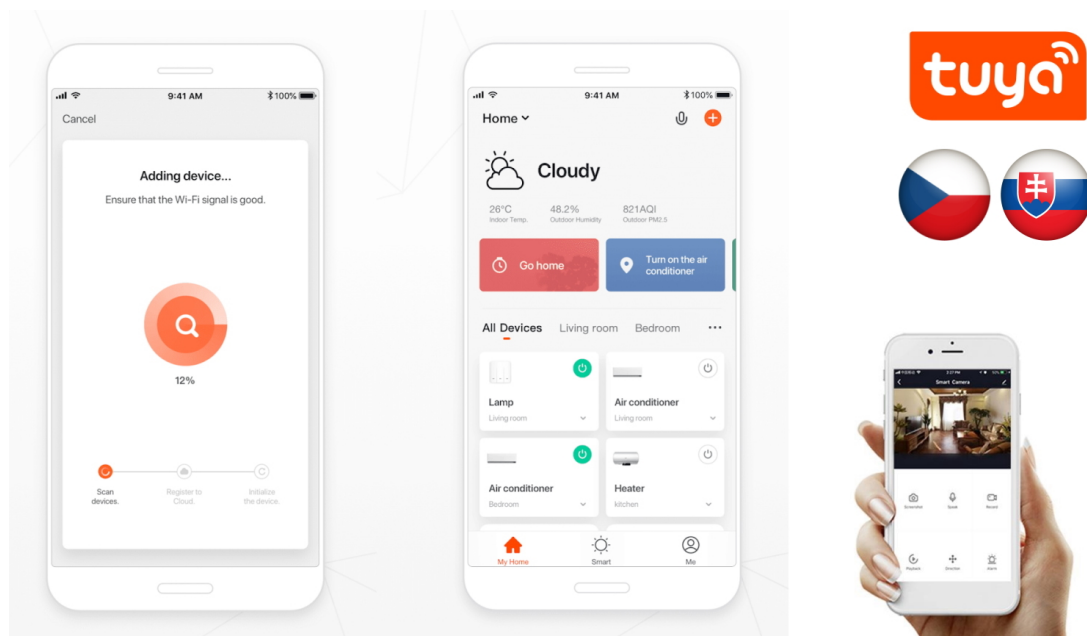

Tělo žárovky je vyrobeno z kombinace kovu a skla, což zajišťuje nejen elegantní vzhled, ale také účinné odvádění tepla. Rozměry 125 x 35 x 35 mm odpovídají standardnímu tvaru C37 (svíčka).

Kompatibilita a certifikace

Žárovka je certifikována značkou CE a splňuje všechny evropské normy. Plná integrace s platformami TUYA a LIDL umožňuje propojení s širokým spektrem chytrých zařízení různých výrobců.

ZÁKLADNÍ SPECIFIKACE

Patice: E14

Příkon: 4 W

Světelný tok: 470 lm

Barva světla: teplá-studená bílá

Barevná teplota: 2700–6500K

Stmívání: ano

Životnost: 25 000 hodin

Vstupní napětí: 230 V AC

Úhel svícení: 300°

Materiál těla žárovky: kov, sklo

Rozměry: 125 x 35 mm

Energetická třída: E

TuyaSmart:

[Aplikace pro Android](#)

[Aplikace pro iOS](#)