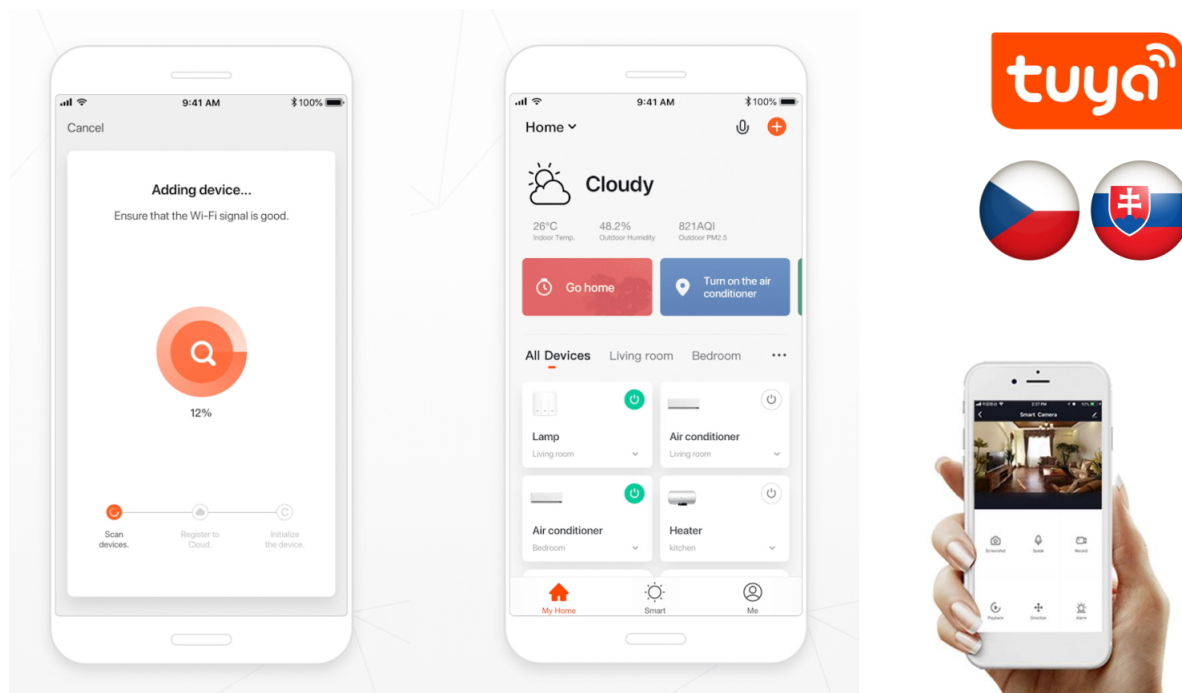

systemy iOS i Android.

Provozní podmínky

Vypínač je navržen pro provoz v teplotním rozsahu -10 až +40 °C při relativní vlhkosti do 80 %. Kompaktní rozměry 86 × 86 × 34 mm a hmotnost 195 g umožňují snadnou instalaci do standardních elektroinstalačních krabic.

ZÁKLADNÍ SPECIFIKACE

Typ produktu: 2tlačítkový SMART vypínač

Protokol: Wi-Fi 802.11 b/g/n

Frekvence: 2,4 GHz

Maximální RF výkon: 20 dBm

Napájení: AC 100–240 V, 50/60 Hz

Maximální zatížení: 800 W (max. 2 LED světla)

Maximální proud: 10 A

Bezdrátový dosah: 30 m (přímá viditelnost), 10 m (zastavěný prostor)

Provozní teplota: -10 až +40 °C

Provozní vlhkost: ≤ 80 %

Stupeň krytí: IP20

Rozměry: 86 × 86 × 34 mm

Materiál: ABS nehořlavý

Hmotnost: 195 g

TuyaSmart:

[Aplikace pro Android](#)

[Aplikace pro iOS](#)