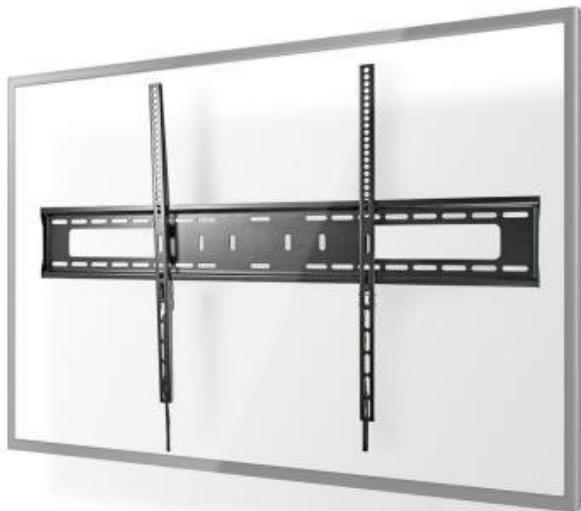

NEDIS TVWM2070BK

Cena celkem:	1 307 Kč
	(bez DPH: 1 080 Kč)
Běžná cena:	1 438 Kč
Ušetříte:	131 Kč
Kód zboží:	TELNED1114
Part No.:	TVWM2070BK
Záruka:	24 měs.
Stav:	Nové zboží

Popis

Nedis TVWM2070BK

Pevný nástěnný držák určený pro extra velké televizory od 60" do 100" s maximální hmotností 75 kg.

Tento robustní držák z kvalitního kovu a oceli je navržen pro bezpečné uchycení největších dostupných televizorů na trhu. Díky **pevné konstrukci** umístí televizor pouze **30,5 mm od zdi**, což zajišťuje elegantní a minimalistický vzhled. Držák je kompatibilní s širokým spektrem **VESA standardů** od nejmenších 200 x 200 mm až po největší 900 x 600 mm.

Instalace je rychlá a jednoduchá díky dodávaným montážním materiálům, podrobnému návodu a především **indikátoru vyrovnání**, který zajistí perfektně rovné umístění držáku. Pojistky s rychlým upínáním umožňují snadné nasazení nebo sejmutí televizoru z držáku bez nutnosti demontáže celého systému.

- Extra velký držák kompatibilní s televizory od 60" do 100"
- Vysoká nosnost až 75 kg pro bezpečné uchycení i nejtěžších modelů
- Univerzální kompatibilita s VESA standardy 200 x 200, 300 x 200, 300 x 300, 400 x 200, 400 x 300, 400 x 400, 600 x 400, 600 x 600, 800 x 600 a 900 x 600 mm
- Pevná konstrukce z kovu a oceli pro dlouhodobou spolehlivost
- Vzdálenost od stěny pouze 30,5 mm pro elegantní vzhled
- Rychloupínací šňůry pro snadnou manipulaci s televizorem
- Kompletní montážní sada včetně šroubů, hmoždinek a instalačních nástrojů

Profesionální instalace

Držák je dodáván s kompletní montážní sadou obsahující všechny potřebné šrouby, hmoždinky a instalační nástroje. Rychlý instalační návod vás provede celým procesem krok za krokem.