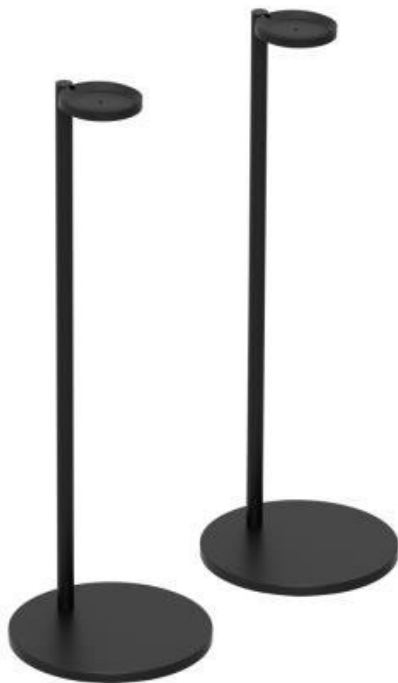

SONOS ERA 100 STAND PAIR ČERNÝ

Cena celkem:	8 502 Kč (bez DPH: 7 026 Kč)
Běžná cena:	9 352 Kč
Ušetříte:	850 Kč
Kód zboží:	SONOS0035
Part No.:	E10SPWW1BLK
Záruka:	24 měs.
Stav:	Nové zboží

Popis

Sonos Era 100 Stand (pár)

Designové stojany speciálně navrženy pro reproduktory Sonos Era 100 pro optimální stereo poslech a prostorový zvuk.

Tato sada dvou stojanů umožňuje optimální umístění reproduktorů **Sonos Era 100** pro dosažení nejlepšího poslechového zážitku. Stojany jsou navrženy tak, aby držely reproduktory **ve výši uší** pro ideální stereo či surround poslech.

Konstrukce stojanů minimalizuje nežádoucí vibrace a odrazy, zatímco **barevné a povrchové provedení** dokonale **ladí** s reproduktory Era 100. Stabilitu zajišťují **základny s integrovaným závažím** a **vnitřní vedení kabelu** udržuje vzhled stojanu čistý a elegantní.

- Kompatibilní výhradně s reproduktory Sonos Era 100
- Optimální výška 910 mm pro poslech v úrovni uší při sezení
- Pevná základna se závažím pro maximální stabilitu a minimalizaci vibrací
- Skryté vedení napájecího kabelu uvnitř stojanu
- Barevné a povrchové provedení sladěné s reproduktorem Era 100
- Bezpečné připevnění reproduktoru pomocí šroubu
- Zachován plný přístup ke všem portům a ovládacím prvům
- Snadná montáž s křížovým šroubovákem