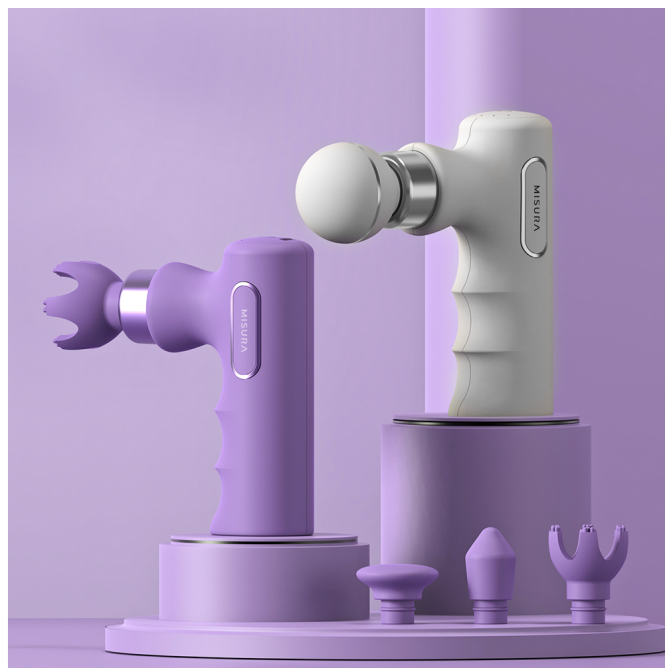

Mezi další přednosti **stimulace svalů pomocí pulzních vibrací** patří:

- Uvolňuje svalovou bolest a ztuhlost
- Zrychluje odbourávání kyseliny mléčné ze svalů.
- Pomáhá zmírňovat bolest spojenou se svalovým napětím a zraněními
- Pomáhá udržet svaly v kondici, snižuje riziko zranění při sportu
- Podporuje odvodnění těla a eliminaci toxických látek
- Zlepšuje průtok krve
- Pomáhá povzbudit nervový systém
- Pomáhá rozpustit svalové uzly a zlepšuje pohyblivost

Součástí balení jsou 4 masážní hlavice a napájecí kabel.

ZÁKLADNÍ SPECIFIKACE

Frekvence: až 3200 úderů/min.

Počet rychlostních stupňů: 5

Zdvih: až 6 mm

Baterie: 800 mAh

Výdrž baterie: až 2 hodiny

Hmotnost: 280 g

Barva: černá