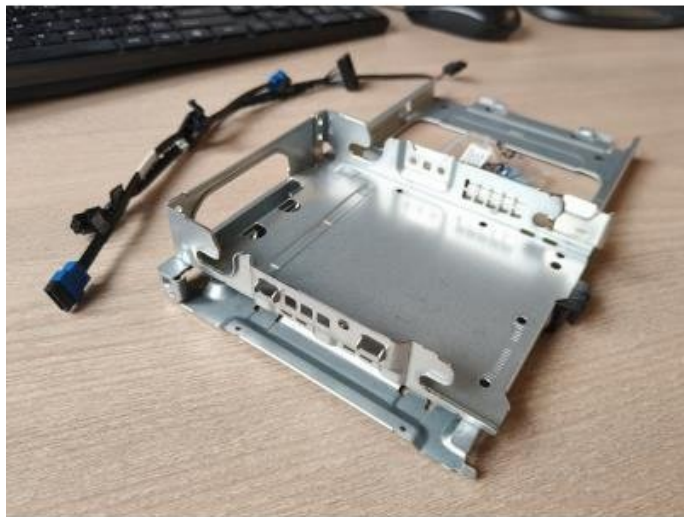

## DELL VÝKLOPNÝ RÁMEČEK PRO 3,5" PEVNÝ DISK (575-BCSY)

Cena celkem: **1 452 Kč**

**(bez DPH: 1 200 Kč)**

Běžná cena: **1 597 Kč**

Ušetříte: **145 Kč**

Kód zboží: PCD4189

Part No.: 575-BCSY

Záruka: 12 měs.

## Dell výklopný rámeček pro 3,5" pevný disk (575-BCSY)

**Výklopný rámeček pro pevný disk Dell s kompletním příslušenstvím pro snadnou instalaci.**

Tento originální Dell rámeček umožňuje bezpečné a jednoduché osazení pevného disku do stolních počítačů Dell. V balení je obsažen nejen samotný **výklopný rámeček**, ale také potřebný **kabel a montážní šrouby** pro kompletní instalaci.

Produkt byl **testován a ověřen pro použití se systémy Dell**, což zaručuje bezproblémovou kompatibilitu a spolehlivý provoz s vaším počítačem Dell.

- Originální Dell díl s ověřenou kompatibilitou se systémy Dell
- Výklopný mechanismus pro snadné osazení a výměnu pevného disku
- Kompletní balení včetně kabelu a montážních šroubů
- Kompatibilní s modely Dell Pro Slim, Pro Slim Plus a Pro Max Slim
- Testováno a certifikováno pro bezproblémový provoz

### ZÁKLADNÍ SPECIFIKACE

**Druh příslušenství:** výklopný rámeček pro HDD

**Velikost disku:** 3,5"

**Kompatibilita:** Dell Pro Slim, Pro Slim Plus a Pro Max Slim

**Obsah balení:** rámeček, připojovací kabel, šroubky