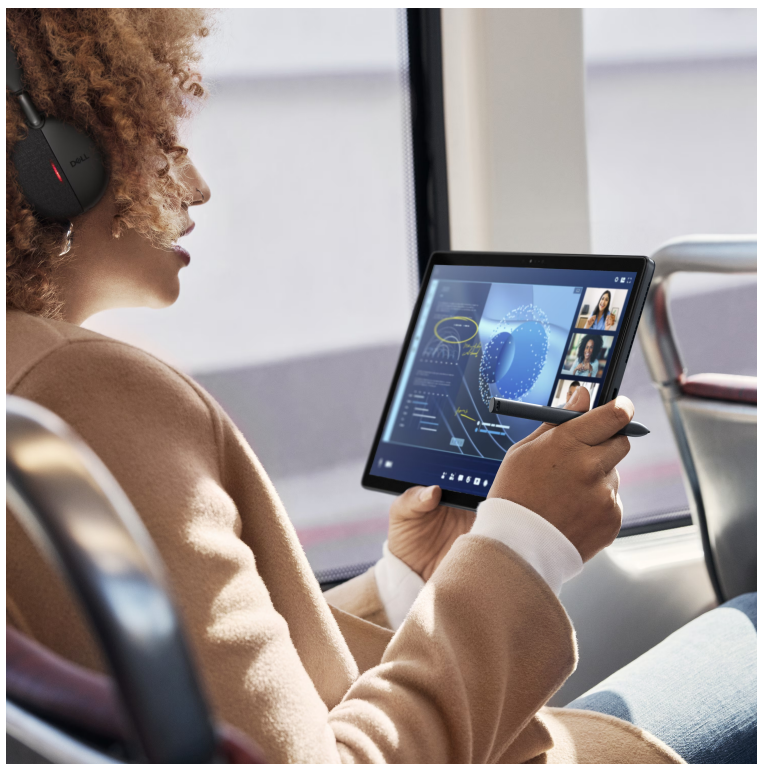

## Práce doma, v kanceláři i na cestách s notebookem Dell Latitude 7350 Detachable

**Přenosný notebook Dell Latitude 7350 Detachable ve formátu 2 v 1** s odnímatelnou klávesnicí je ideální volbou pro práci na cestách. Vyznačuje se vysokým výkonem pro provoz náročných aplikací a profesionální použití. **Displej s úhlopříčkou 13 palců** nabízí **rozlišení 3K** a je schopen vykreslit jemné detaily a mimořádně ostrý obraz. Displej je samozřejmě dotykový a podporuje intuitivní ovládání pomocí prstů nebo dotykového pera. Precizně reaguje na každý kontakt a umožní komfortní kreslení, psaní, tvorbu poznámek a činnost s aplikacemi.