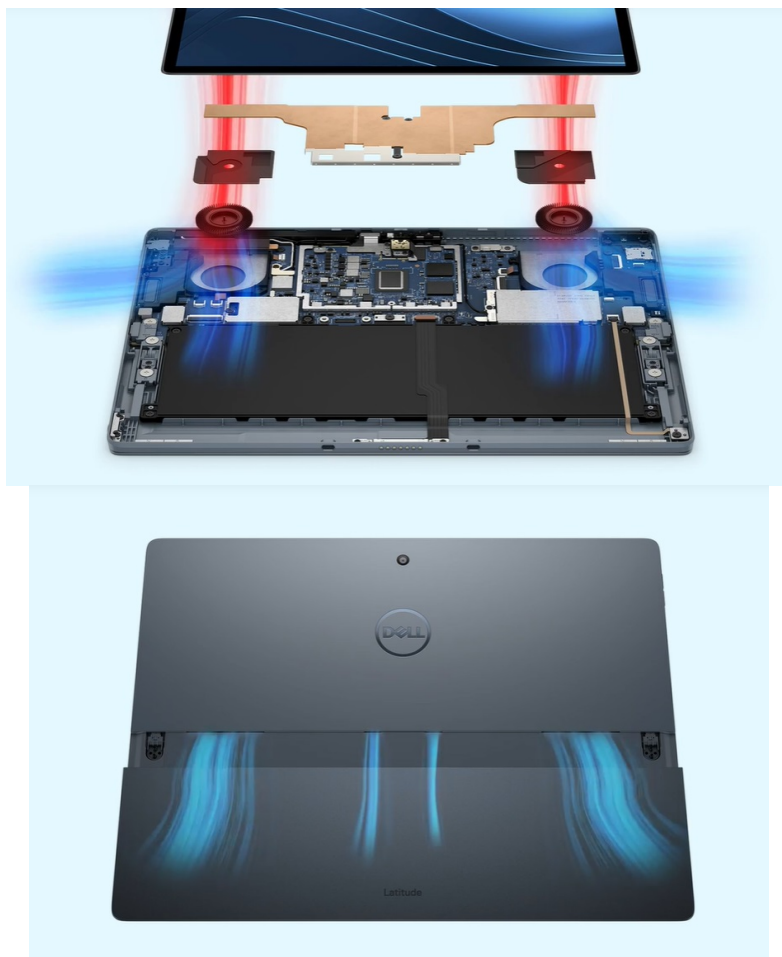

## Práce doma, v kanceláři i na cestách s notebookem Dell Latitude 7350 Detachable

**Přenosný notebook Dell Latitude 7350 Detachable ve formátu 2 v 1** s odnímatelnou klávesnicí je ideální volbou pro práci na cestách. Vyznačuje se vysokým výkonem pro provoz náročných aplikací a profesionální použití. **Displej s úhlopříčkou 13 palců** nabízí **rozlišení 3K** a je schopen vykreslit jemné detaily a mimořádně ostrý obraz. Displej je samozřejmě dotykový a podporuje intuitivní ovládání pomocí prstů nebo dotykového pera. Precizně reaguje na každý kontakt a umožní komfortní kreslení, psaní, tvorbu poznámek a činnost s aplikacemi.

Výkon vychází z kombinace **procesoru Intel Core Ultra 7 164U** s hybridní architekturou a **16GB RAM typu LPDDR5x**, což poskytuje rychlost pro provoz náročných aplikací a výpočetně náročné úlohy. Ve spojení s **SSD diskem** notebook **Dell Latitude 7350 Detachable** akceleruje načítání softwaru a start systému. Celé zařízení tak běží hladce a plynule. Mezi další přednosti patří **odnímatelná klávesnice**, díky čemuž rázem vytvoříte tablet s dotykovým displejem.

### Dell Latitude 7350 Detachable

Základem tohoto notebooku **2 v 1** je 12jádrový procesor **Intel Core Ultra 7 164U**, pracující na frekvenci 1,1 GHz, doplněný o **16 GB** operační paměti. Vybaven je **13" dotykovým** displejem s 3K rozlišením **2880 x 1920** obrazových bodů. Obrazová data má na starost integrovaná grafická karta **Intel Graphics**. Pro data je k dispozici **SSD disk** s kapacitou **256 GB**. Notebook je vybaven 8Mpx IR webkamerou, 8Mpx zadní kamerou a oddělitelnou podsvícenou klávesnicí. Samozřejmostí je bezdrátové připojení **Wi-Fi a Bluetooth**. Dodáván je s operačním systémem **Windows 11 Pro**. Součástí balení je dotykové pero Dell Active Pen (PN7350A).