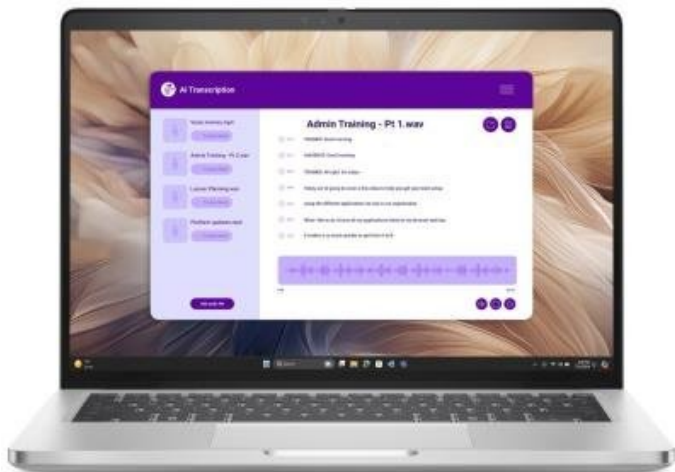

Petr Hlavinka (eshop.phcomp.cz)

phcomp@phcomp.cz

+420 728 871 498

08.04.26 1:22:13

DELL PRO 14 PLUS PB14250

Cena celkem:	37 275 Kč (bez DPH: 30 806 Kč)
Běžná cena:	41 003 Kč
Ušetříte:	3 728 Kč
Kód zboží:	NOTD61770
Part No.:	7M7F9
Záruka:	36 měsíců/12 m. aku. a zdroj
Stav:	Nové zboží

Popis

Dell Pro 14 Plus PB14250 - pusťte se do práce s pomocí AI

Kompaktní notebook Dell Pro 14 Plus PB14250, se kterým vám půjde i velmi náročná práce pěkně rychle od ruky. Je navržen pro potřeby moderních uživatelů, kteří chtějí svoji produktivitu podpořit nejenom vysokým výkonem, ale také funkční umělou inteligencí. Tento model kombinuje stylový design s nejnovějšími technologiemi, které jsou vhodné pro práci i multimediální zábavu. **Notebook Dell Pro 14 Plus PB14250** se vyznačuje štíhlou a **lehkou konstrukcí s váhou 1,53 kg**. Díky tomu se velmi jednoduše přenáší a je ideálním parťákem na cesty.

14palcový displej vykresluje obsah v ostrém a detailním rozlišení **Full HD+**. Jasně a čistě zobrazí dokumenty, aplikace, běžnou grafiku a je optimální také pro sledování filmů, videí a dalšího multimediálního obsahu. O výkon se stará **procesor Intel Core 5 120U** a operační paměť s kapacitou **16 GB RAM**. Díky tomu zvládne provoz náročných aplikací, pokročilý multitasking a nezastaví se ani při zahlcení větším počtem procesů. Přítomná **512GB SSD jednotka** představuje komfortní úložiště pro ukládání dat i technologií pro zrychlené načítání aplikací i celého systému.

Notebook Dell Pro 14 Plus PB14250 maximalizuje vaše pracovní nasazení rychle a jednoduše s využitím umělé inteligence Copilot. Pro spuštění **AI Copilot** stačí stisknout speciálně určenou klávesu na klávesnici a od té chvíle začnou vaše projekty létat. Tento nástroj umělé inteligence vám pomůže s tvorbou obsáhlých dokumentů i krátkých textů,