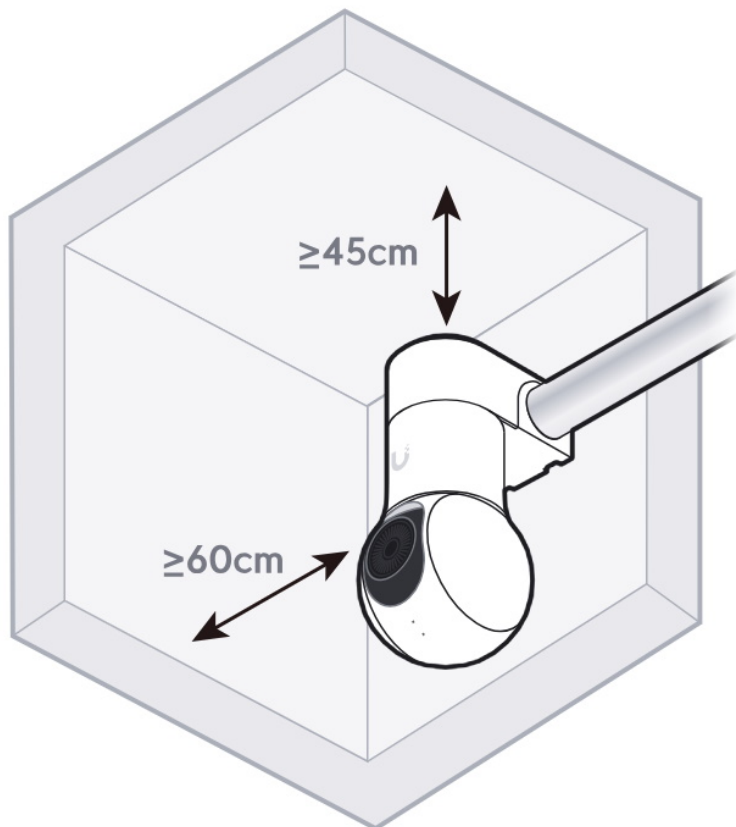

### Ubiquiti UniFi G5 PTZ Conduit Adapter B

Nástěnný držák pro **kameru Ubiquiti UniFi G5 PTZ** nebo **UniFi G6 PTZ** vybavený 3/4" závitovým vstupem.

Your browser does not support HTML5 video.

- Podporuje povrchovou montáž na zeď
- 3/4" závitový vstup
- Kompatibilní s kamerou Ubiquiti UniFi G5 PTZ
- Odolnost proti povětrnostním vlivům

### ZÁKLADNÍ SPECIFIKACE

**Materiál:** polykarbonát

**Rozměry:** 95,5 × 61 × 52,2 mm

**Hmotnost:** 101,5 g

**Kompatibilita:** Ubiquiti UniFi G5 PTZ (UVC-G5-PTZ), Ubiquiti UniFi G6 PTZ (UVC-G6-PTZ)

Omezení při instalaci pro správnou funkci IR přisvitu:

*Dodržujte vzdálenost alespoň 60 cm (resp. 45 cm) mezi boční/horní částí kamery a stěnou/stropem.*

---

**Manuál (montážní návod):**

[Ubiquiti UniFi G5 PTZ Conduit Adapter B](#)