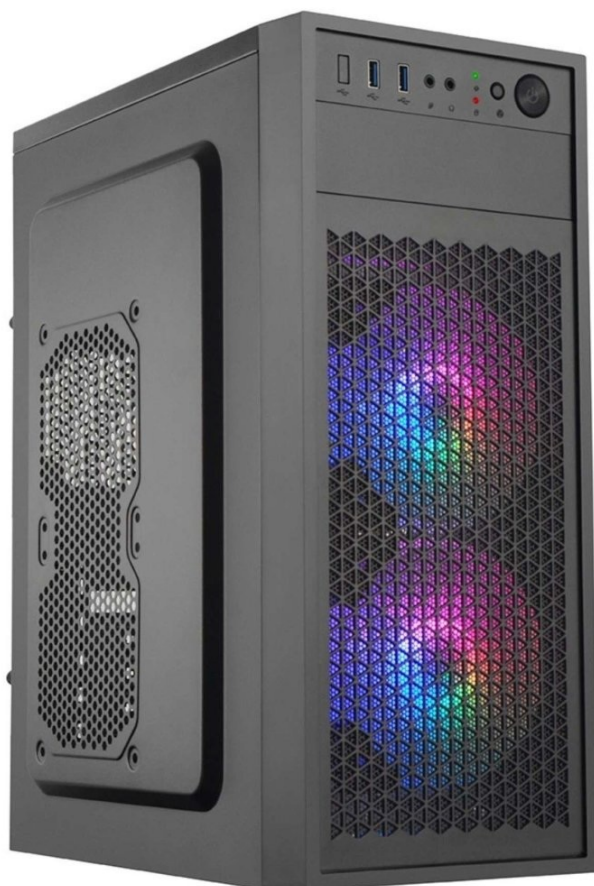

### **Eurocase ML N6-530B ARGB - správné rozhodnutí pro vaše PC komponenty**

V **PC skříni Eurocase ML N6-530B ARGB** se jednoduše zabydlí všechny komponenty vašeho vznikajícího počítače. Pod elegantním vzezřením ukrývá dostatek prostoru pro součástky, s jejichž výkonem můžete pohodlně hrát, tvořit, streamovat nebo pracovat bez omezení. Vnitřní uspořádání je navrženo s ohledem na stabilní chod a bezproblémovou spolupráci.