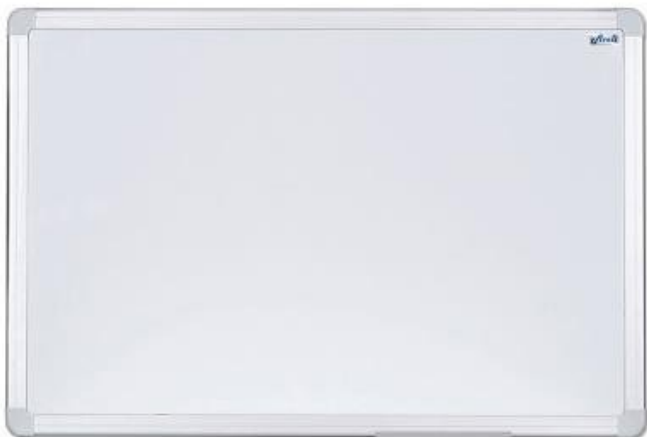

## AVELI MAGNETICKÁ TABULE 90×60CM + KORKOVÁ NÁSTĚNKA 40×30CM

Cena celkem:	<b>701 Kč</b>
	<b>(bez DPH: 580 Kč)</b>
Běžná cena:	<b>771 Kč</b>
Ušetříte:	<b>70 Kč</b>
Kód zboží:	TABL0003
Part No.:	SET-00091
Záruka:	24 měs.
Stav:	Nové zboží

## AVELI magnetická tabule 90 × 60 cm + korková nástěnka 40 × 30 cm

**Magnetická tabule s bílým lakovaným povrchem, hliníkovým rámem a odkládací lištou** pro popisování stíratelným fixem. Tabule je propracovaná do detailů bez nýtovaných spojů, ostrých hran či vyčnívajících rohů.

Součástí balení je korková nástěnka (40 × 30 cm).

- Magnetická tabule s bílým lakovaným povrchem
- Rozměr 90 × 60 cm
- Pro popis stíratelným fixem
- Odkládací lišta
- Bezúdržbová - mazání za sucha
- Elegantní rám z vysoce kvalitního eloxovaného hliníku
- Šířka rámu 1,9 cm
- Světle šedé plastové rohy sladěné s rámem tabule
- Montážní sada je součástí balení
- Možnost montáže i ve vertikálním směru

### ZÁKLADNÍ SPECIFIKACE

**Typ tabule:** magnetická, popisovatelná

**Velikost:** 90 × 60 cm

**Povrch:** bílý, lakovaný

**Materiál rámu:** hliník

**Barva:** bílá