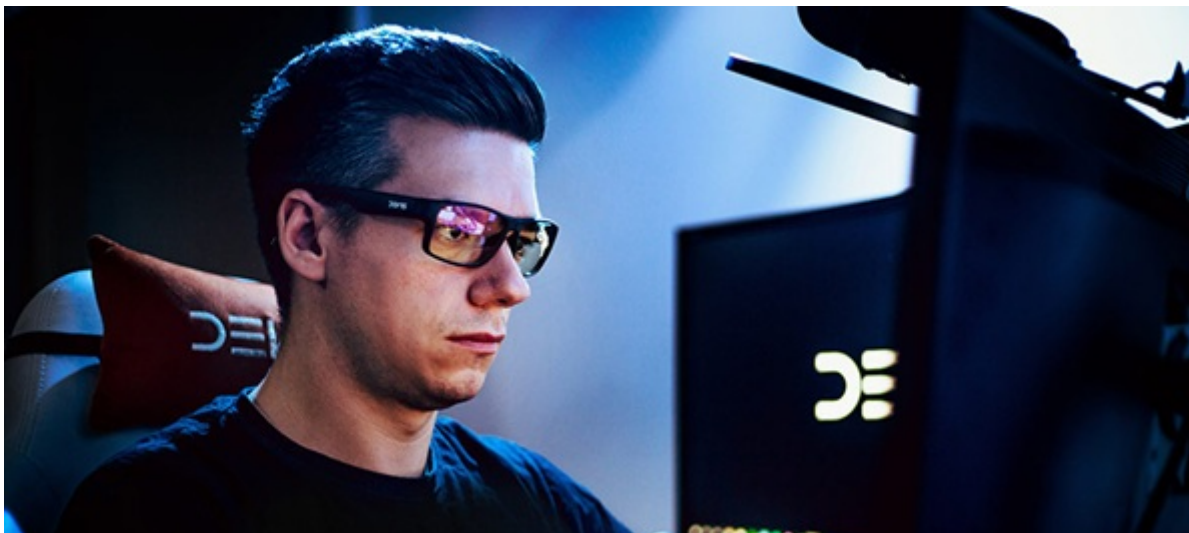

### PC brýle DEV1S SPECTRUM - neuhněte zrakem ze žádné herní nebo pracovní výzvy

Dejte si klidně ještě jeden quest nebo zeditujte další video, protože s **PC brýlemi DEV1S SPECTRUM** vás oči pálit nebudou. Tento model je navržen pro všechny, kteří tráví dlouhé hodiny před displejem a jsou vystaveni negativním účinkům modrého světla. **Brýle DEV1S SPECTRUM** jsou vhodné **pro hráče, profesionální pracovníky, kreativce nebo grafiky**. Efektivně blokují modré světlo, díky čemuž **snižují únavu očí** a zlepšují celkovou koncentraci.

Brýle disponují čočkami, které **blokuji 72 % nejškodlivějšího modrého světla** (v pásmu 400–420 nm) a současně **propouštějí přirozené světlo** pro zachování bdělého stavu. Díky tomu podpoří přirozený pracovní výkon a produktivitu během dne. Brýle **DEV1S SPECTRUM** se vyznačují lehkým a ergonomickým designem, které umožní pohodlné nošení po celý den bez otlaků.