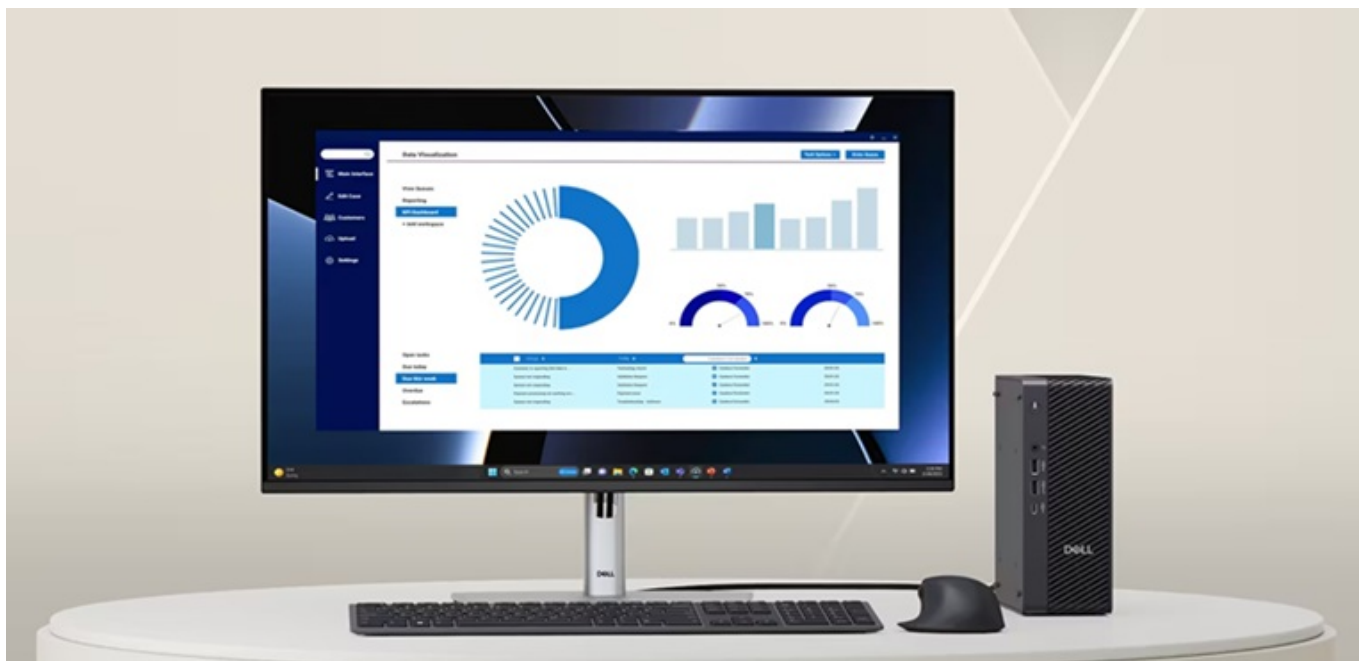

### Dell Pro Max Micro FCM2250 - AI a další náročné úkoly s lehkostí

**Stolní počítač Dell Pro Max Micro FCM2250** představuje výkonnou pracovní stanici v kompaktních rozměrech. Kombinace **procesoru Intel Core Ultra 7 265** a **16GB RAM DDR5** vám umožní efektivně pracovat s náročnými aplikacemi, multimédií a bez kompromisů používat profesionální nástroje, **umělou inteligenci** a fungovat také v rámci pokročilého multitaskingu.

Uplatní se také při činnosti s moderním grafickým softwarem a výpočty díky přítomnosti **grafické karty NVIDIA A400 se 4 GB paměti typu GDDR6**. Počítač **Dell Pro Max Micro FCM2250** disponuje **SSD jednotkou s kapacitou 512 GB**, která kromě komfortního úložiště přináší také rychlé výpočty při spuštění aplikací, systému a celkově svižnou odezvu při přístupu k datům. I přes **kompaktní rozměry** nabízí pracovní stanice dostatek **portů** pro připojení rozmanitých zařízení.

## Kompaktní pracovní stanice s výkonným procesorem Intel Core Ultra a profesionální grafickou kartou.

Dell Pro Max Micro přináší mimořádný výkon v ultra-kompaktním provedení. Vybaven nejnovějším **20jádrovým procesorem Intel® Core™ Ultra 7 265** s frekvencí až 5,3 GHz a profesionální grafickou kartou **NVIDIA® A400 se 4 GB GDDR6** paměti nabízí ideální řešení pro náročné profesionální aplikace včetně 3D modelování, renderování a datové analýzy.