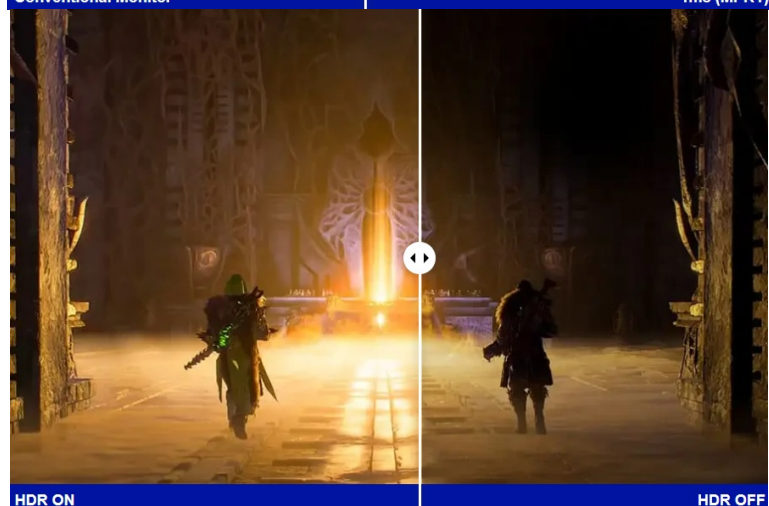

Záruka:

24 měs.

Stav:

Nové zboží

Popis

ViewSonic VX27G1-2K - čistá herní preciznost

Herní monitor ViewSonic VX27G1-2K na virtuálním bojišti nedělá žádné kompromisy. Disponuje **180Hz obnovovací frekvencí** a **1ms dobou odezvy**, díky čemuž vykresluje obraz hladce a bez zpoždění, takže nad soupeři budete mít vždy kousíček toho klíčového náskoku. **QHD displej s úhlopříčkou 27"**, podporou HDR10 a **110% pokrytím sRGB barevné palety** zajistí živé a bohaté barvy.

Navíc díky **SuperClear IPS panelu** a jeho širokým pozorovacím úhlům si veškerý obsah dopřejete pohodlně a bez zkreslení i při pohledu ze stran. **Technologie VRR (Variable Refresh Rate)** upravuje obnovovací frekvenci obrazu s frekvencí grafického procesoru, čímž efektivně potlačuje sekání a trhání.

Akční scény, přestřelky, zběsilé závody a další gamingové zážitky si vychutnáte plynule a bez rušivých vizuálních artefaktů. Konektivita v podobě portů **HDMI** a **DisplayPort** umožní snadné připojení **monitoru ViewSonic VX27G1-2K** k moderním

Součástí balení je DisplayPort kabel.

ZÁKLADNÍ SPECIFIKACE

Typ panelu: IPS

Úhlopříčka: 27"

Poměr stran: 16 : 9

Rozlišení: 2560 × 1440

Kontrastní poměr: 1000 : 1

Doba odezvy: 1 ms