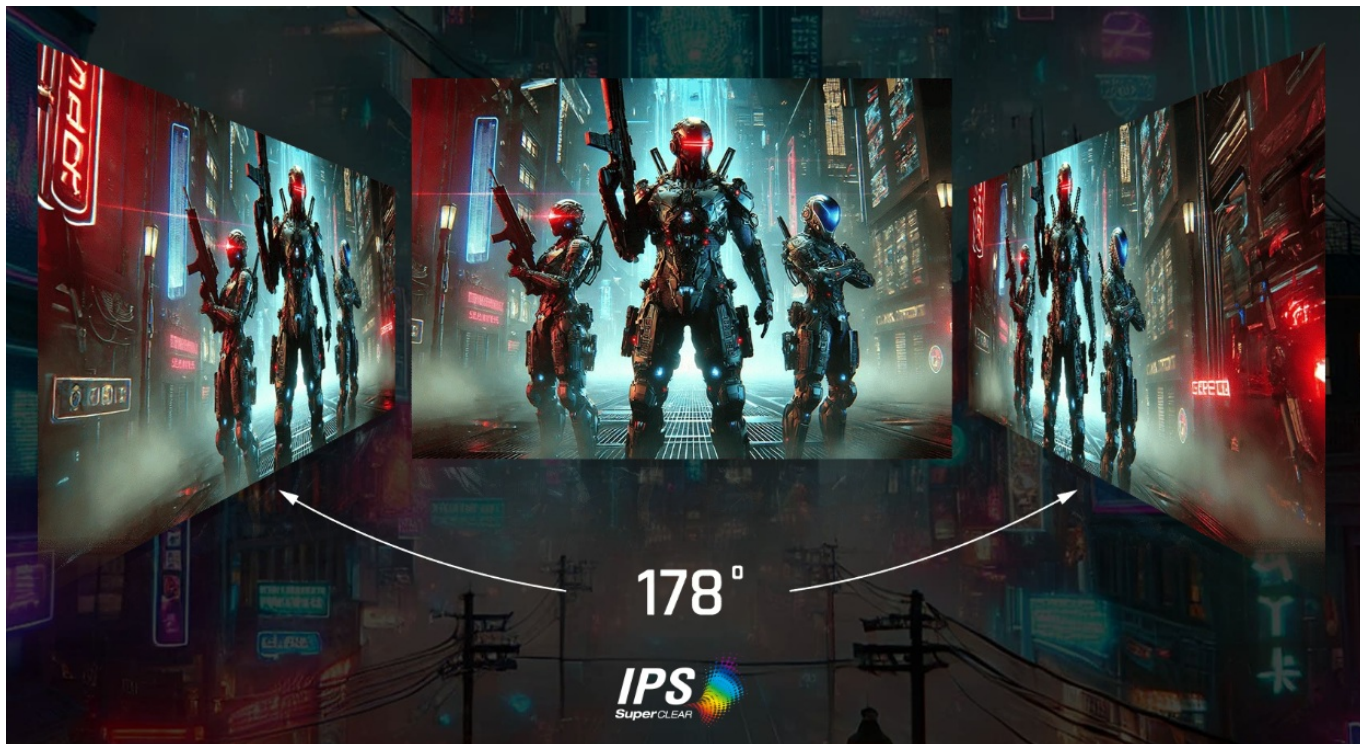

Záruka:

24 měs.

Stav:

Nové zboží

Popis

ViewSonic VX27G1-2K - čistá herní preciznost

Herní monitor ViewSonic VX27G1-2K na virtuálním bojišti nedělá žádné kompromisy. Disponuje **180Hz obnovovací frekvencí** a **1ms dobou odezvy**, díky čemuž vykresluje obraz hladce a bez zpoždění, takže nad soupeři budete mít vždy kousíček toho klíčového náskoku. **QHD displej s úhlopříčkou 27"**, podporou HDR10 a **110% pokrytím sRGB barevné palety** zajistí živé a bohaté barvy.

Navíc díky **SuperClear IPS panelu** a jeho širokým pozorovacím úhlům si veškerý obsah dopřejete pohodlně a bez zkreslení i při pohledu ze stran. **Technologie VRR (Variable Refresh Rate)** upravuje obnovovací frekvenci obrazu s frekvencí grafického procesoru, čímž efektivně potlačuje sekání a trhání.

Součástí balení je DisplayPort kabel.

ZÁKLADNÍ SPECIFIKACE

Typ panelu: IPS

Úhlopříčka: 27"

Poměr stran: 16 : 9

Rozlišení: 2560 × 1440

Kontrastní poměr: 1000 : 1

Doba odezvy: 1 ms