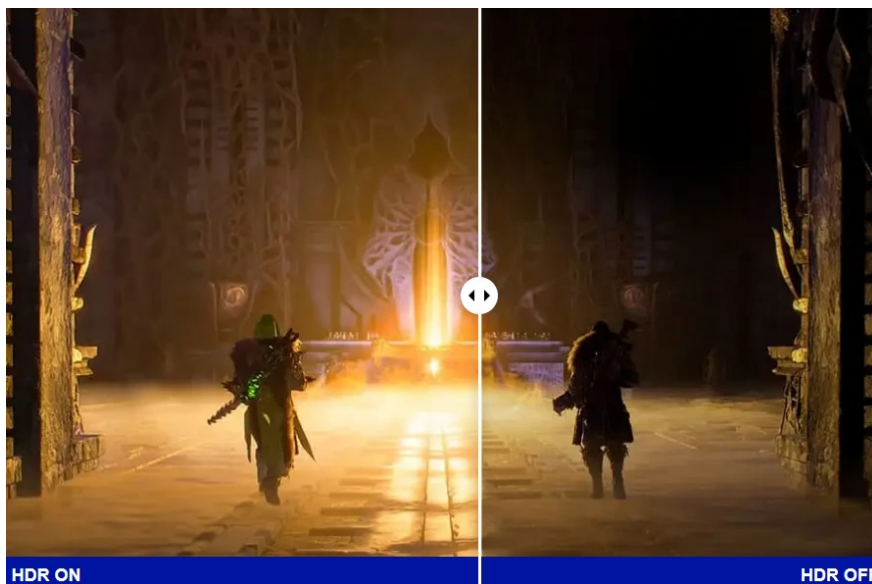

### ViewSonic VX24G1-HD - čistá herní preciznost

**Herní monitor ViewSonic VX24G1-HD** na virtuálním bojišti nedělá žádné kompromisy. Disponuje **180Hz obnovovací frekvencí** a **1ms dobou odezvy**, díky čemuž vykresluje obraz hladce a bez zpoždění, takže nad soupeři budete mít vždy kousíček toho klíčového náskoku. **Full HD displej s úhlopříčkou 23,8"**, podporou HDR10 a **111% pokrytím sRGB barevné palety** zajistí živé a bohaté barvy.

Navíc díky **SuperClear IPS panelu** a jeho širokým pozorovacím úhlům si veškerý obsah dopřejete pohodlně a bez zkreslení i při pohledu ze stran. **Technologie VRR (Variable Refresh Rate)** upravuje obnovovací frekvenci obrazu s frekvencí grafického procesoru, čímž efektivně potlačuje sekání a trhání.