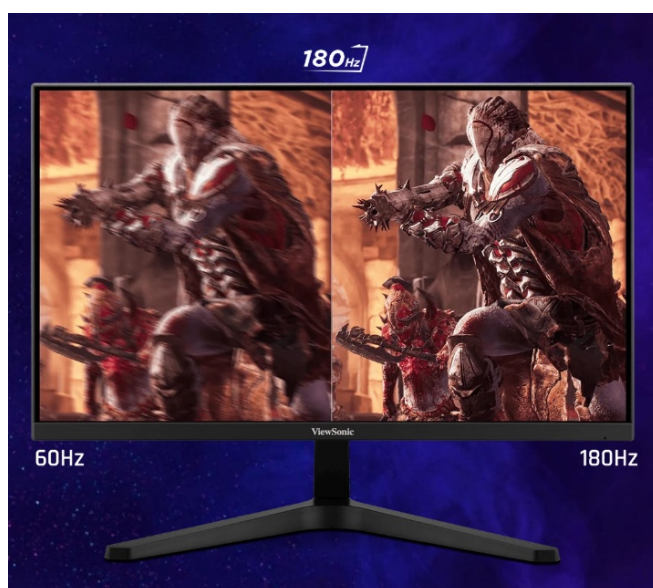

Navíc díky **SuperClear IPS panelu** a jeho širokým pozorovacím úhlům si veškerý obsah dopřejete pohodlně a bez zkreslení i při pohledu ze stran. **Technologie VRR (Variable Refresh Rate)** upravuje obnovovací frekvenci obrazu s frekvencí grafického procesoru, čímž efektivně potlačuje sekání a trhání.