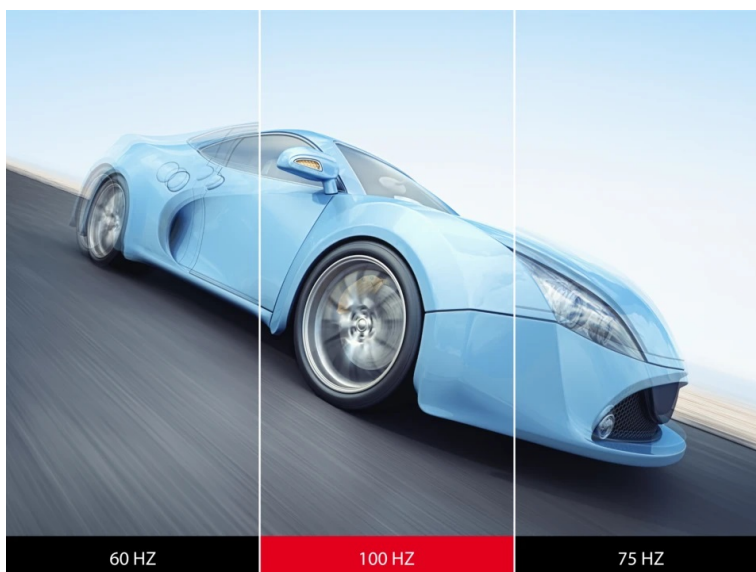

### ViewSonic VA270-H-2 - jasný a ostrý obraz z každého úhlu

**Full HD monitor ViewSonic VA270-H-2** ideálně doplní vaši firemní nebo domácí PC sestavu. Podporuje komfortní zobrazení v rozlišení **Full HD** pro práci s tabulkami, dokumenty, internetem i pro sledování multimédií, jako jsou filmy či videa. **Displej s úhlopříčkou 27" a tenkými rámečky** je doplněn IPS panelem s technologií **SuperClear**, díky čemuž produkuje široké pozorovací úhly a obraz je čistý a dobře viditelný, ať už se díváte z přímého pohledu, nebo ze stran.

### **ViewSonic VA270-H-2**

LED monitor s úhlopříčkou **27"** nabízí Full HD rozlišení 1920 × 1080 obrazových bodů. Disponuje obnovovací frekvencí **100 Hz**, dobou odezvy **1 ms**, kontrastním poměrem **1000 : 1** a jasem **300 cd/m<sup>2</sup>**. Použití technologie **IPS** poskytuje pozorovací úhly **178°** horizontálně i vertikálně.

### **ZÁKLADNÍ SPECIFIKACE**

**Typ panelu:** IPS

**Úhlopříčka:** 27"

**Poměr stran:** 16 : 9

**Rozlišení:** 1920 × 1080

**Kontrastní poměr:** 1000 : 1

**Doba odezvy:** 1 ms

**Rozhraní:** 1× HDMI, 1× VGA