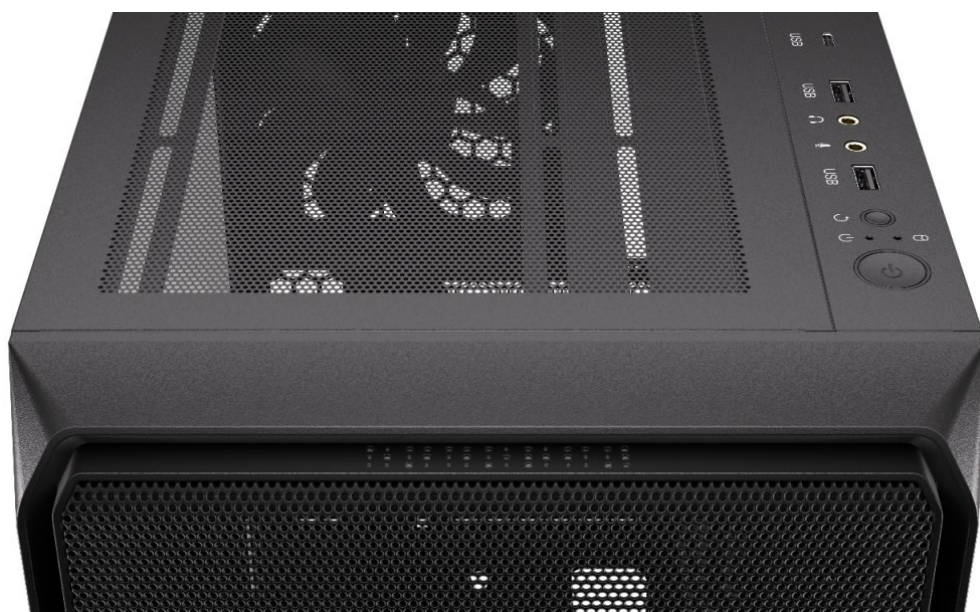

ENDORFY ARX 500 CORE

Cena celkem:	2 438 Kč
	(bez DPH: 2 015 Kč)
Běžná cena:	2 682 Kč
Ušetříte:	244 Kč
Kód zboží:	CASEND1135
Part No.:	EY2A016
Záruka:	36 měs.
Stav:	Nové zboží

Popis

Endorfy Arx 500 Core - skříň pro všechny PC kutily

PC skříň Endorfy Arx 500 Core v moderním designu s průhlednou bočnicí, která představuje spolehlivou základnu pro stavbu vašeho počítačového systému. Provedení **skříňě Middle Tower** poskytuje dostatek prostoru pro uložení základní desky, grafické karty, disků a dalších komponent. Umožní vám vytvořit **rozmanité konfigurace** zaměřené na gaming a multimediální zábavu, tvorbu obsahu nebo každodenní pracovní nasazení.

Endorfy Arx 500 Core

Skříň formátu Middle Tower s **průhlednou bočnicí** a **mesh panelem** na přední straně nabízí **šest 2,5"** pozic pro SSD disky a **jednu 3,5"** pozici pro pevný disk. Na horním panelu naleznete dva porty **USB 3.0**, jeden port **USB-C** a dále také konektor pro sluchátka a konektor pro mikrofon. Skříň je osazena **dvěma ventilátory o velikosti 140 mm** a nabízí ještě **pět volných pozic pro ventilátory**. Důmyslné řešení umožňuje pohodlné umístění **až 360 mm dlouhého výměníku** vodního chlazení na přední straně. Ve skříni je dostatek prostoru pro chladič CPU do výšky až 179 mm a grafickou kartu o délce 350 mm. Skříň je dodávána **bez zdroje**. Součástí je také **sada prachových filtrů**.

ZÁKLADNÍ SPECIFIKACE

Provedení skříně: Middle Tower

Interní pozice: 6 × 2,5", 1 × 2,5"/3,5"

Kompatibilita základní desky: ATX, Micro ATX, Mini-ITX

Zdroj: bez zdroje

Konektory na horním panelu: 2 × USB 3.0, 1 × USB-C, 1 × sluchátkový výstup, 1 × vstup pro mikrofon