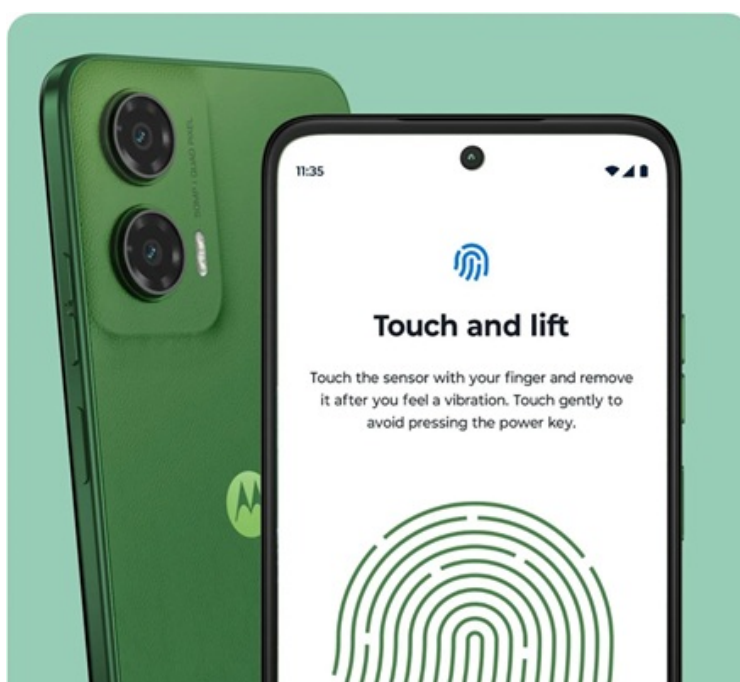

Záruka:

24 měs.

Stav:

Nové zboží

Popis

Motorola Moto G35 - ideální rovnováha výkonu a funkcí pro každý den

Smartphone Motorola Moto G35 potěší uživatele solidním výkonem, elegantním vzhledem a bohatou nabídkou moderních funkcí. Tento model je vybaven **velkým 6,72" displejem**, který nabízí ostré **Full HD+ rozlišení** a dosahuje **obnovovací frekvence 120 Hz**. Díky tomu zajišťuje plynulé zobrazení a živé multimediální zážitky. Obraz je natolik hladký a displej prostorný, že podpoří komfortní sledování filmů, videí, práci s aplikacemi nebo hraní her.

Výbava obsahuje také **zadní duální fotoaparát s technologií Quad Pixel** a rozlišením 50 + 8 Mpx pro zachycení snímků ve vysoké kvalitě a detailech. **Přední 16Mpx kamera** zase poslouží všem fanouškům selfie momentek a videohovorů. **Baterie s kapacitou 5 000 mAh** zajistí dlouhou výdrž na jedno nabití. Konektivita zahrnuje mimo jiné podporu **sítě 5G** pro svižné stahování velkých objemů dat, plynulé streamování, on-line komunikaci nebo hraní po síti. Mezi další praktické funkce patří například snadné a bezpečné odemknutí pomocí **čtečky otisku prstů** nebo **rozpoznávání obličeje**.