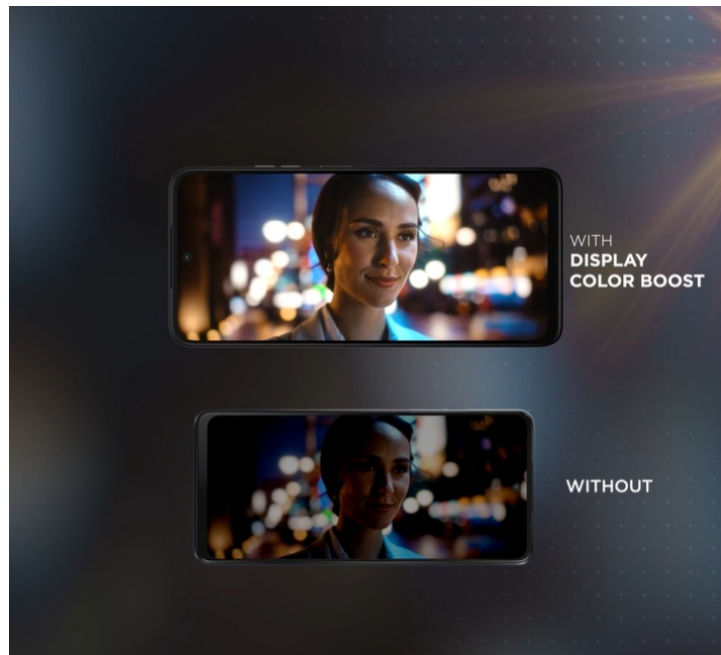

Záruka:

24 měs.

Stav:

Nové zboží

Popis

Motorola Moto G35 - ideální rovnováha výkonu a funkcí pro každý den

Smartphone Motorola Moto G35 potěší uživatele solidním výkonem, elegantním vzhledem a bohatou nabídkou moderních funkcí. Tento model je vybaven **velkým 6,72" displejem**, který nabízí ostré **Full HD+ rozlišení** a dosahuje **obnovovací frekvence 120 Hz**. Díky tomu zajišťuje plynulé zobrazení a živé multimediální zážitky. Obraz je natolik hladký a displej prostorný, že podpoří komfortní sledování filmů, videí, práci s aplikacemi nebo hraní her.

Výbava obsahuje také **zadní duální fotoaparát s technologií Quad Pixel** a rozlišením 50 + 8 Mpx pro zachycení snímků ve vysoké kvalitě a detailech. **Přední 16Mpx kamera** zase poslouží všem fanouškům selfie momentek a videohovorů. **Baterie s kapacitou 5 000 mAh** zajistí dlouhou výdrž na jedno nabití. Konektivita zahrnuje mimo jiné podporu **sítě 5G** pro svižné stahování velkých objemů dat, plynulé streamování, on-line komunikaci nebo hraní po síti. Mezi další praktické funkce patří například snadné a bezpečné odemknutí pomocí **čtečky otisku prstů** nebo **rozpoznávání obličeje**.