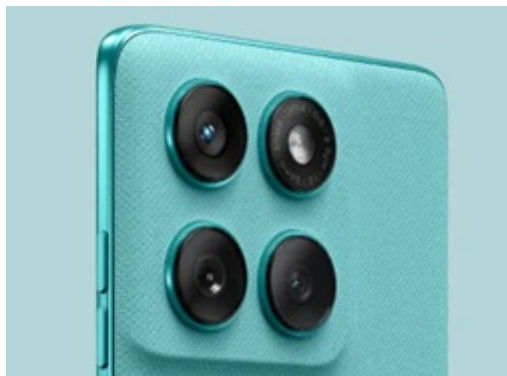

### Motorola Edge 60 Fusion - moderní smart technologie do kapsy

Smartphone **Motorola Edge 60 Fusion** kombinuje výkon s elegantním designem. Přední stranu zaujímá velký **6,67" P-OLED displej** se **Super HD rozlišením**, který vám zprostředkuje dokonale ostrý obraz se všemi detaily. Podporuje rovněž vysoký jas a **obnovovací frekvenci 120 Hz**, díky čemuž vykresluje obraz hladce a plynule. Chytrý mobilní telefon **Motorola Edge 60 Fusion** si skvěle poradí také se zobrazením barev a náročnými výpočetními procesy.