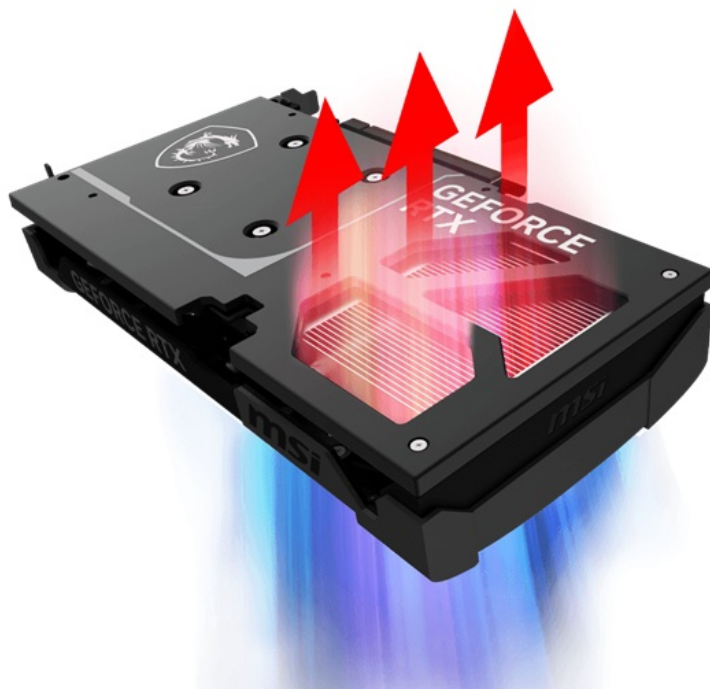

Popis

MSI GeForce RTX 5060 Ti VENTUS 2X OC PLUS - realistická grafika do her i tvůrčí činnosti

Výkonná grafická karta **MSI GeForce RTX 5060 Ti 8G VENTUS 2X OC PLUS** navržena pro hráče a tvůrce obsahu, kteří vyžadují špičkový hardware do své PC sestavy. Kartu pohání architektura **NVIDIA Blackwell**, která obsahuje nepřeberné množství technologií. **Vylepšená Tensor jádra 5. generace** spolu s **DLSS 4** podporují maximální výkon **umělé inteligence**.

NVIDIA DLSS 4 využívá technologii neurálního renderování pro navýšení FPS a zlepšení kvality obrazu. Tvůrci a grafici zase ocení **podporu kreativních aplikací** a paměť typu **GDDR7 s kapacitou 8 GB**. **RTX platforma** nyní podporuje neurální vykreslování, což vede k ještě hodnotnějším a realističtějším zážitkům, zobrazení detailů a dalších efektů. Tepelný design se vyznačuje přítomností dvojice ventilátorů, které zajišťují efektivní a současně tišší chlazení.

Ventilátory TORX FAN 5.0 s dvojitými kuličkovými ložisky zlepšují proudění vzduchu a vydrží gamingovou zátěž po velmi dlouhou dobu. Vnitřek grafické karty **MSI GeForce RTX 5060 Ti VENTUS 2X OC PLUS** obsahuje přídatnou kovovou konstrukci pro výrazné zpevnění a zvýšení celkové odolnosti.