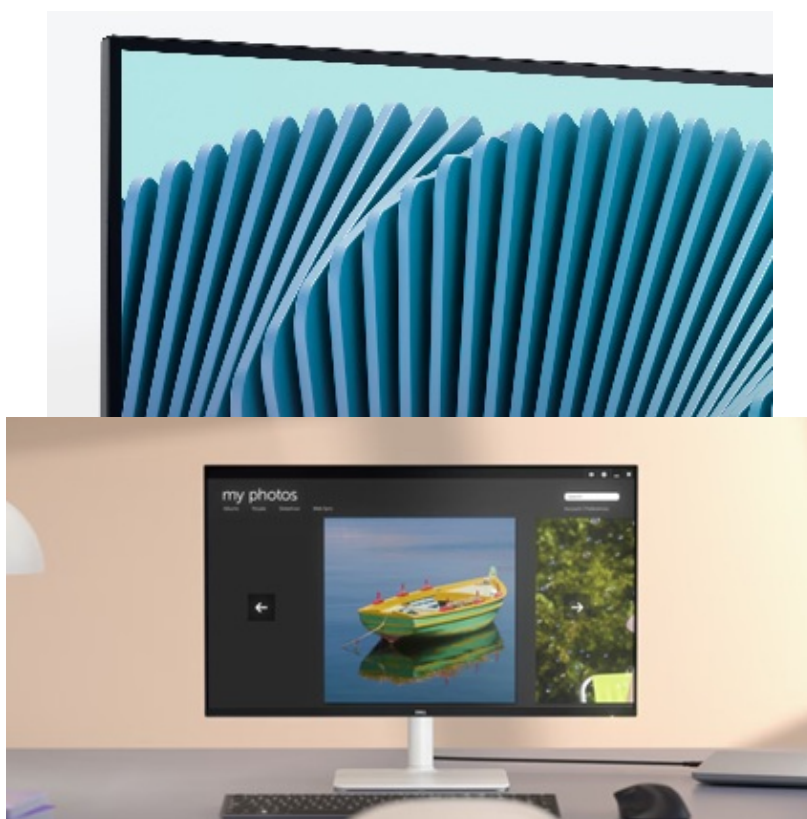

Záruka:

36 měs.

Stav:

Nové zboží

Popis

Dell 27 Plus 4K S2725QS - 4K obraz pro kreativní práci i hraní her

Monitor Dell 27 Plus 4K S2725QS představuje vaši bránu do sledování v **ultra jemném rozlišení 4K**. Nabízí prostorný **displej s úhlopříčkou 27 palců**, na kterém přehledně zobrazíte PC aplikace, internetové stránky a rozmanitý multimediální obsah. Je ideální pro náročnou práci, grafické úpravy a editaci projektů i multimediální zábavu.

IPS panel produkuje široké pozorovací úhly, abyste veškerý obsah mohli sledovat pohodlně a bez zkreslení barev i při pohledu ze stran. Přesné podání barev zajišťuje **99% pokrytí spektra sRGB**. Díky tomu je monitor **Dell 27 Plus 4K S2725QS** vhodný pro precizní činnosti spojené s editací fotografií, videí, tvorbu vizuálů apod.

Dell 27 Plus 4K S2725QS

LED monitor s úhlopříčkou **27"** disponující 4K rozlišením **3840 × 2160** obrazových bodů s poměrem stran 16 : 9. Nabízí jas **350 cd/m²**, kontrastní poměr **1500 : 1**, dobu odezvy **4 ms**, pokrytí **99 % sRGB**. Použitá technologie **IPS** poskytuje široké pozorovací úhly **178° horizontálně i vertikálně**. Ozvučení zajišťují integrované **stereo reproduktory** s celkovým výkonem **10 W**. Obnovovací frekvence až **120 Hz** spolu s podporou technologií **AMD FreeSync Premium** nabízí intenzivní akci bez trhání, zadržávání nebo rozmazávání obrazu při pohybu. Monitor nabízí také možnost montáže na stěnu díky **VESA** uchycení. Potěší také výškově nastavitelný stojan a funkce **Pivot**.