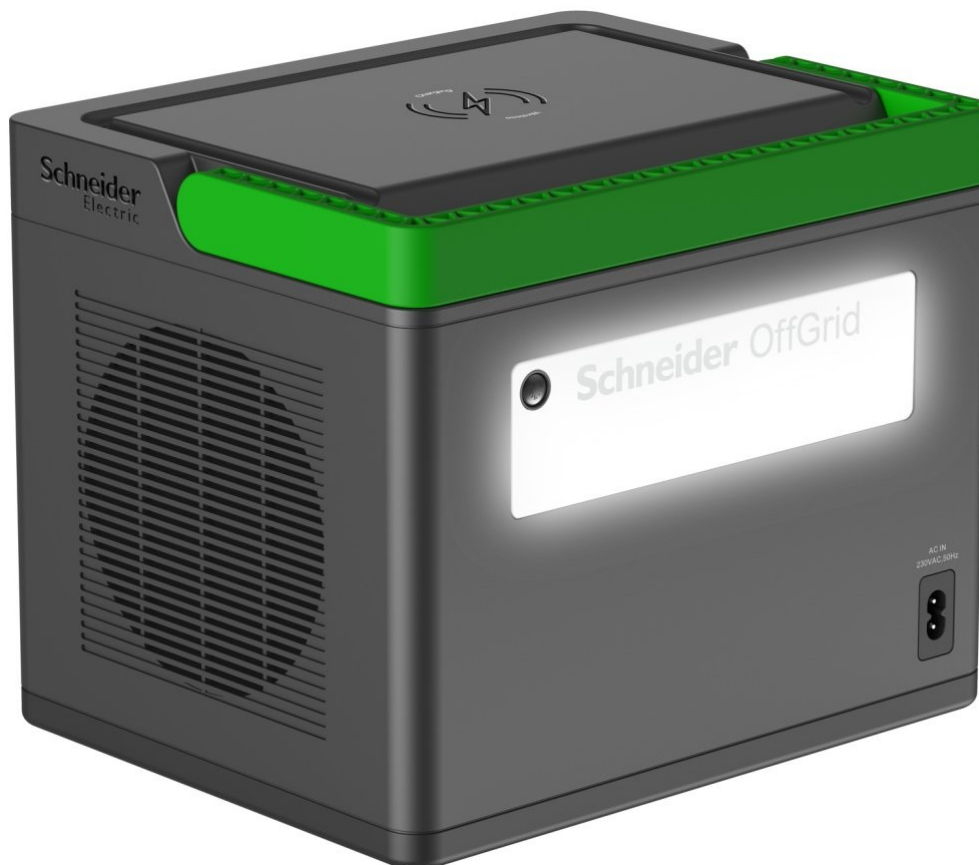

## APC OffGrid Portable Power Station 500 - energie pro každou příležitost

**Nabíjecí stanice APC OffGrid Portable Power Station 500** kompaktních rozměrů, která poslouží jako záložní zdroj energie pro rozmanité potřeby. Uplatní se při kempování, venkovní párty a dalších outdoorových aktivitách, případně v nečekaných a nouzových situacích. Disponuje **kapacitou 517 Wh**, která umožní dlouhodobé a stabilní napájení bez kompromisů. **Nabíjecí stanice APC OffGrid Portable Power Station 500** nabízí řadu portů pro napájení rozmanitých zařízení. Nechybí **trojice portů USB** či **dvojice portů USB-C**, z nichž jeden je s podporou vysokorychlostního napájení **Power Delivery o výkonu 60 W**. Informace o stavu nabití a další informace vám zprostředkuje **LCD displej**.

Přenosnou nabíjecí stanici **APC OffGrid Portable Power Station 500** lze dobít několika způsoby: pomocí přenosného solárního panelu (není součástí balení), napájecí adaptér do sítě a do autozásuvky. Konstrukce se vyznačuje praktickou **rukojetí** pro snadné přenášení, výbava obsahuje rovněž **LED svítilnu** nebo **bezdrátovou nabíječku** na horní straně.