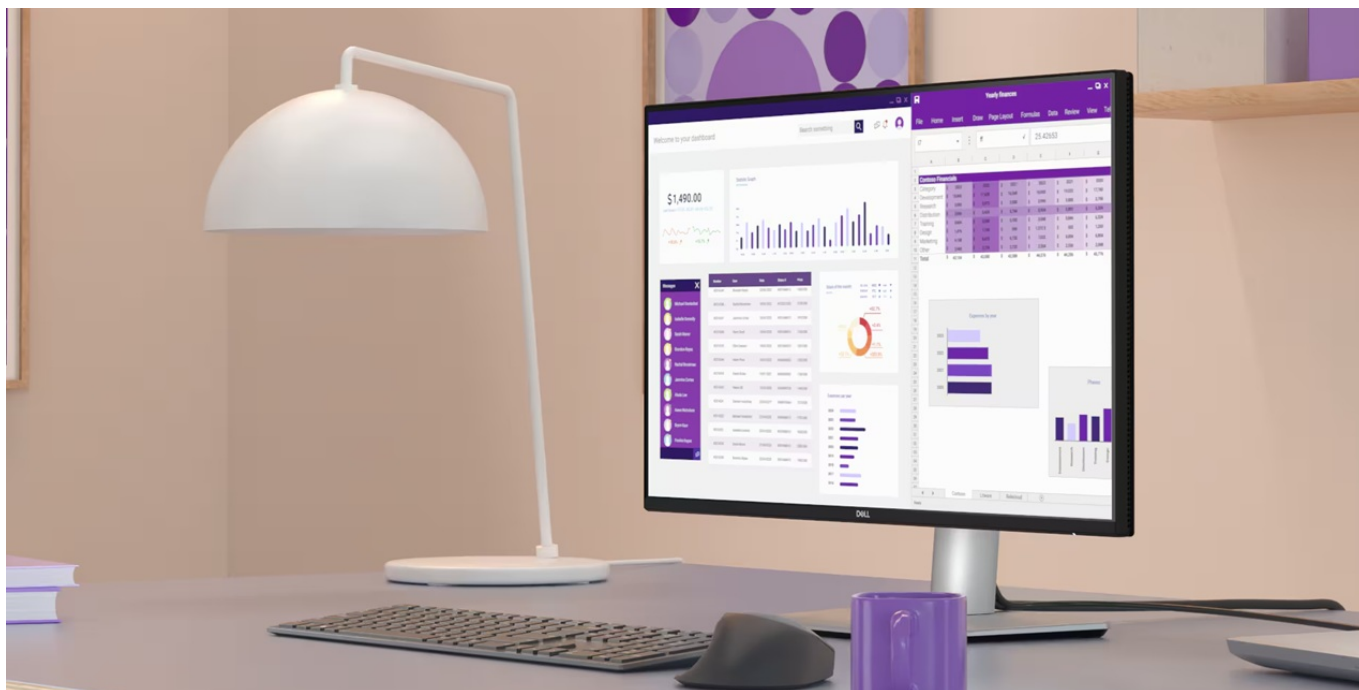

### 4K monitor Dell Pro 32 Plus P3225QE - takhle se na práci musí

**Monitor Dell Pro 27 Plus P3225QE** představuje výkon a ultra jemné rozlišení v elegantním designu. **Displej s úhlopříčkou 32 palců** vám zprostředkuje optimální plochu pro práci s moderním softwarem, sledování tabulek, dokumentů i multimédií zábavu. Díky **rozlišení 4K Ultra HD** je monitor Dell Pro 32 Plus P3225QE ideální **pro kreativní činnosti, editaci nebo tvorbu digitálního obsahu**. 4K rozlišení je zárukou ostrého obrazu, který zachytí všechny detaily, a díky tomu posune pracovní projekty i multimediální zážitky na další úroveň. **Obnovovací frekvence 100 Hz** zajistí méně blikání a více plynulého pohybu bez rušivých vlivů.

**Výškově nastavitelný stojan s funkcí Pivot** se postará o patřičný komfort a ergonomii během dlouhých hodin práce. Kromě námahy těla snižuje také námahu očí. **Technologie ComfortView Plus** potlačuje intenzitu modrého světla a efektivně chrání váš zrak při dlouhodobém sledování displeje.

### Dell Pro 32 Plus P3225QE

LED monitor s úhlopříčkou **32"** disponující 4K Ultra HD rozlišením **3840 × 2160** obrazových bodů s poměrem stran **16 : 9**. Nabízí jas **350 cd/m<sup>2</sup>**, kontrastní poměr **1500 : 1**, 99% pokrytí sRGB, dobu odezvy **5 ms** a obnovovací frekvenci **100 Hz**. Pozorovací úhly **178° horizontálně i vertikálně** zaručí skvělou viditelnost z jakéhokoliv úhlu. K dispozici jsou také **tři porty USB 3.0**, ethernetový port **RJ-45** a dva porty **USB-C**, z nichž jeden kromě vysokorychlostního přenosu videa a dat umožňuje napájení připojených zařízení až do 90 W. Potěší také výškově nastavitelný stojan a funkce **Pivot**, která umožňuje otočení obrazovky o 90°.