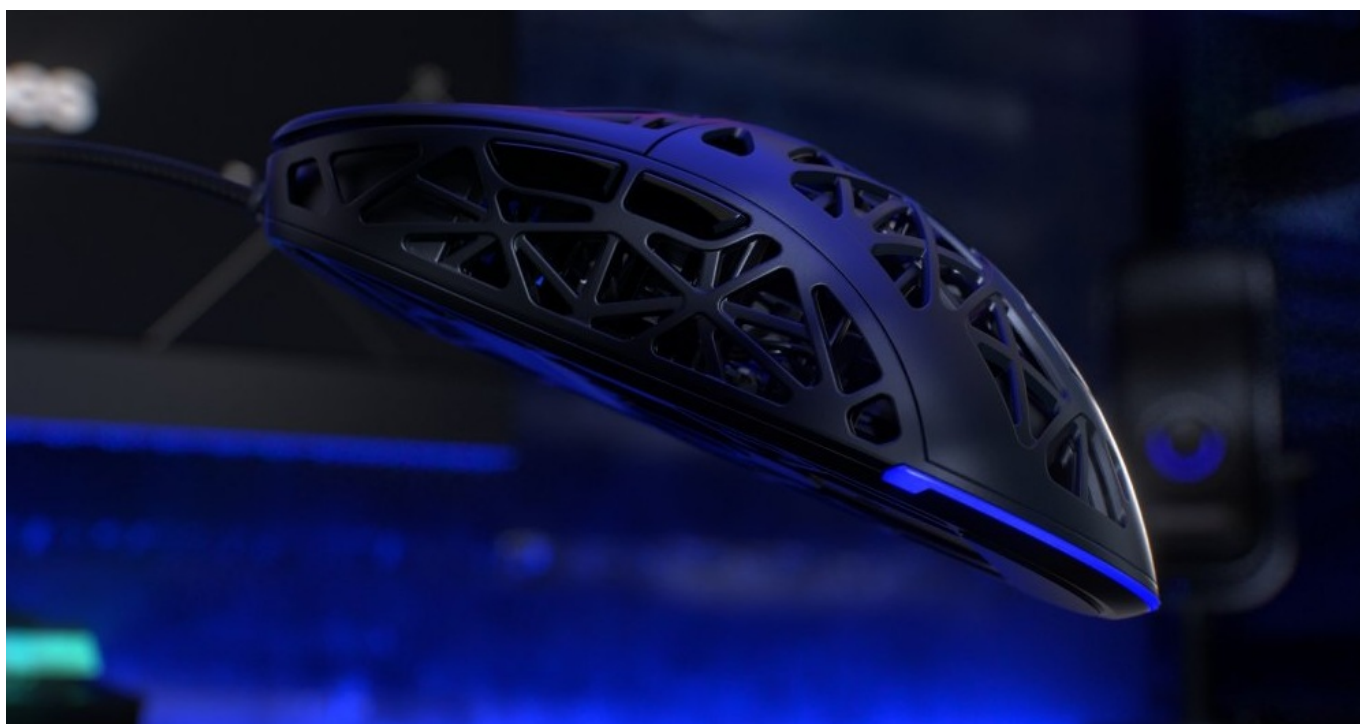

### Endorfy myš LIV - lehký pohyb, precizní míření

**Ultralehká herní myš Endorfy myš LIV** přesně reaguje na každý pokyn. Ve stylové konstrukci je přítomen moderní optický senzor **Pixart PAW3311**, který precizně snímá veškerý pohyb a umožní vám bezchybné ovládání kurzoru. Díky **nastavitelnému rozlišení** se snadno přizpůsobí každé herní situaci a naladí se na vaši vlnu – ať už přesně míříte, nebo potřebujete co nejrychleji rozdělit pokyny a zadat úkoly.

Ve spojení s **kvalitními spínači Kailh GM 4.0** je myš **Endorfy LIV** ideálním kouskem pro náročné hráče a fanoušky e-sportu. Drátové připojení pomocí USB kabelu je rychlé a jednoduché. **Unikátní děrovaný design** je nejenom stylový na pohled, ale tento prodyšný povrch také zlepšuje proudění vzduchu. Další výhodou je **mimořádně nízká váha pouze 54 g** celé myši, takže nad hrou získáte dokonalou kontrolu hned s prvotním uchopením.

### Endorfy LIV

Ultra lehká herní myš disponující **6 programovatelnými tlačítky** a vysoce přesným **optickým senzorem Pixart PAW3311** s nastavitelným rozlišením **až 12 000 DPI**. Herní design doplňuje **adresovatelné RGB podsvícení**. Kvalitní spínače **Kailh GM 4.0** vydrží více než **60 milionů kliků**. Připojení lze jednoduše realizovat skrze USB kabel o délce 1,8 m.

### **Ultralehká konstrukce**

Dokonale vyvážená konstrukce na PTFE sliderech  
zaručuje rychlé a neomezené manévry na poli války.