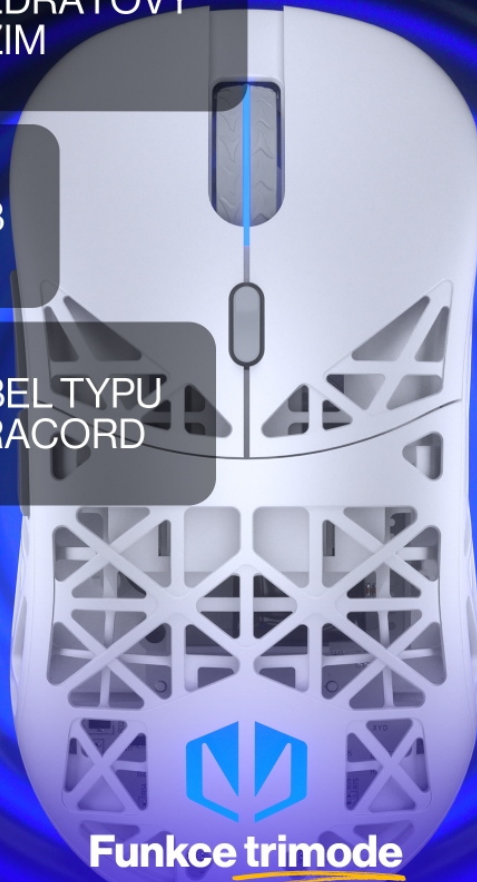

Rozhraní: 2,4 GHz (USB adaptér), Bluetooth, USB kabel

Napájení: integrovaná dobíjecí baterie

Rozměry: 126 × 65,7 × 39,3 mm

Hmotnost: 69 g

Barva: bílá

MAXIMÁLNÍ CITLIVOST
12 000 DPI

RYCHLOST SLEDOVÁNÍ 300 IPS

Nejlepší z nejlepších
Dělejte strategická rozhodnutí ve zlomku sekundy a jděte směle
za vítězstvím díky spolehlivému senzoru PixArt PAW3311.

BEZDRÁTOVÝ
REŽIM

USB

KABEL TYPU
PARACORD

Funkce trimode

Připojte se bez omezení díky možnosti připojit myš k PC, konzoli, telefonu
nebo TV přes 2,4 GHz, Bluetooth nebo USB kabel.