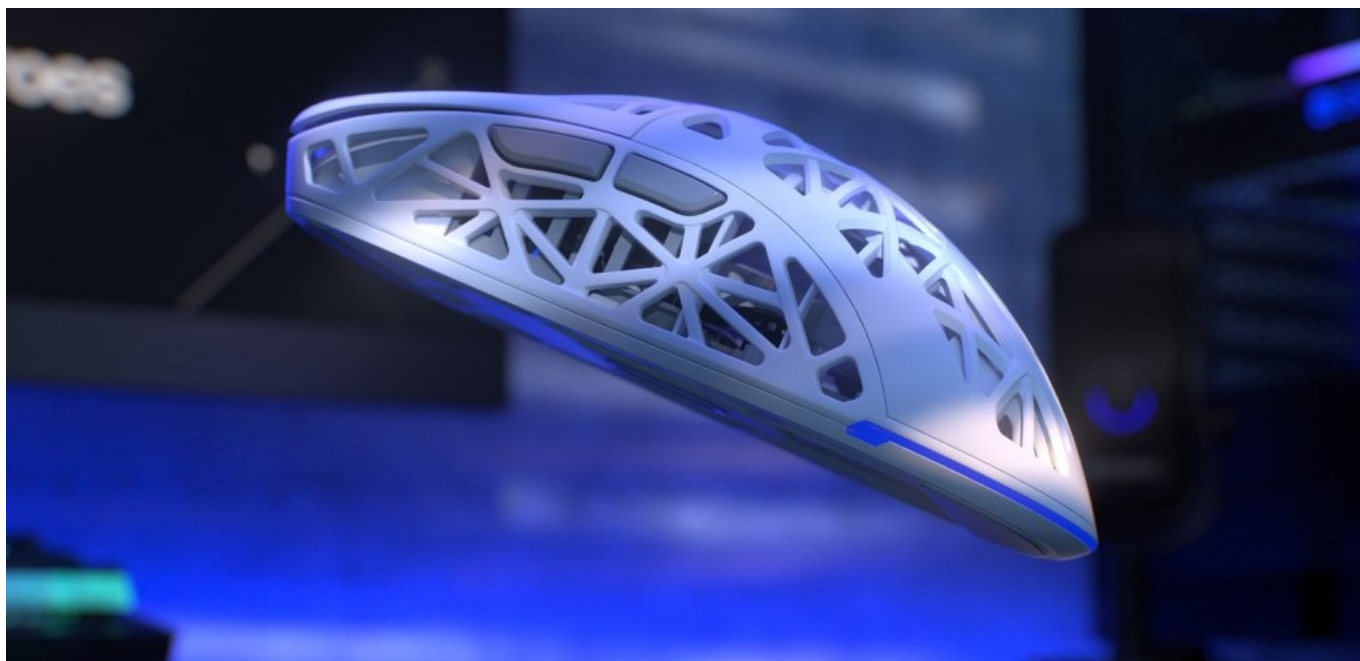

Ultralehká herní myš Endorfy myš LIV Wireless Onyx White přesně reaguje na každý pokyn. Ve stylové konstrukci je přítomen moderní optický senzor **Pixart PAW3311**, který precizně snímá veškerý pohyb a umožní vám bezchybné ovládání kurzoru. Díky **nastavitelnému rozlišení** se snadno přizpůsobí každé herní situaci a naladí se na vaši vlnu - ať už přesně míříte, nebo potřebujete co nejrychleji rozdělit pokyny a zadat úkoly. Ve spojení s **kvalitními spínači Kailh GM 4.0** je myš **Endorfy LIV Wireless** ideálním kouskem pro náročné hráče a fanoušky e-sportu.

Bezdrátové připojení pomocí rozhraní **Bluetooth** nebo **miniaturní USB adaptér** zajistí kompatibilitu s rozmanitými druhy zařízení, jako jsou notebooky, počítače, herní konzole nebo třeba chytré TV. Samozřejmostí je také připojení pomocí **USB kabelu**. **Unikátní děrovaný design** je nejenom stylový na pohled, ale tento prodyšný povrch také zlepšuje proudění vzduchu. Další výhodou je **mimořádně nízká váha pouze 69 g** celé myši, takže nad hrou získáte dokonalou kontrolu hned s prvotním uchopením.

ULTRALEHKÁ
KONSTRUKCE (69 G)

PTFE SLIDERY

Ultralehká konstrukce

Dokonale vyvážená konstrukce na PTFE sliderech zaručuje rychlé a neomezené manévry na poli války.

Dedikovaný software

Snadno si přizpůsobte všechna nastavení podle svých preferencí. Software myši vám umožňuje upravit citlivost kurzoru, změnit funkce tlačítek nebo zvolit barvu a typ podsvícení.