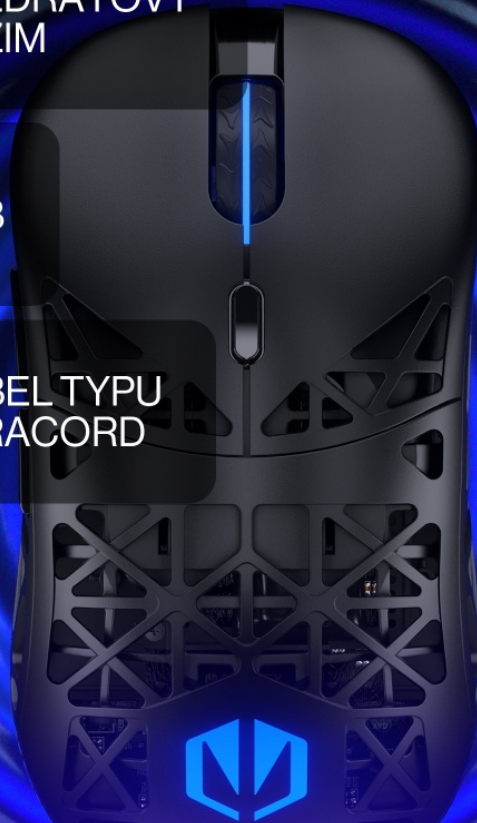

Dělejte strategická rozhodnutí ve zlomku sekundy a jděte směle za vítězstvím díky spolehlivému senzoru PixArt PAW3311.

BEZDRÁTOVÝ  
REŽIM

USB

KABEL TYPU  
PARACORD