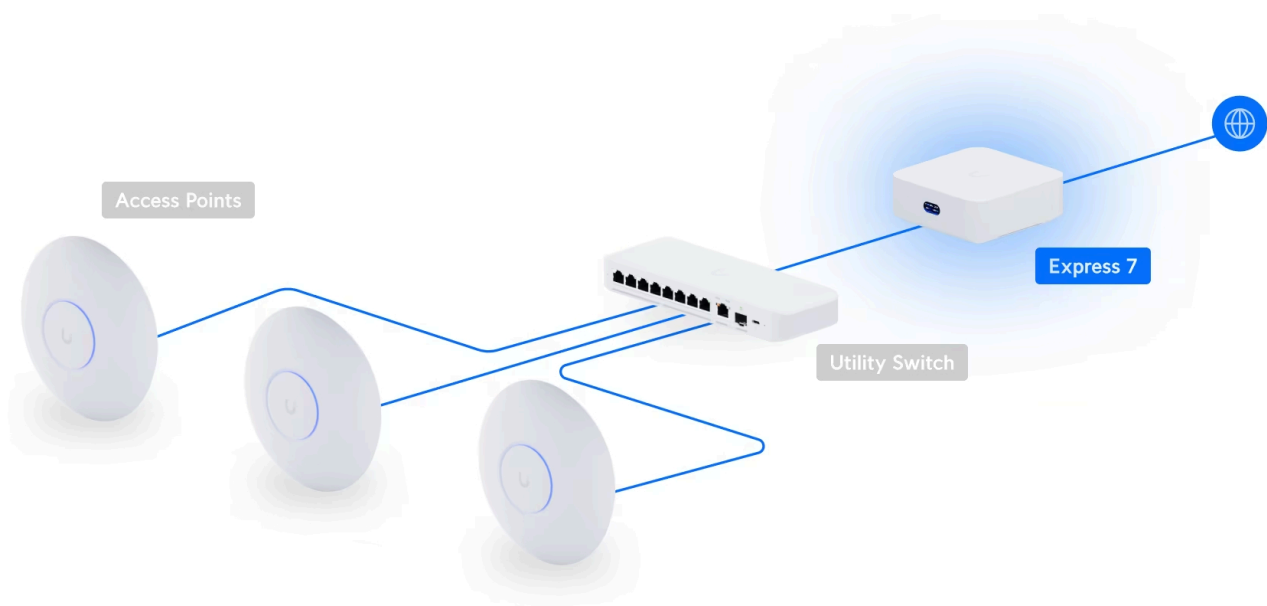

- UniFi aplikace: Network
- Integrovaná Wi-Fi 7 (2x2 MU-MIMO)
- Pokrytí plochy až 140 m²
- Až 300 připojených Wi-Fi zařízení
- 2,5GbE RJ-45 LAN pro rozšíření sítě a 10GbE WAN
- 0,96" barevná obrazovka LCM pro monitorování sítě a připojení
- 4x BSSID na každé vysílání, podpora VLAN 802.1Q, pokročilá QoS omezení
- Podpora VPN a Site Magic SD-WAN
- Systém detekce a prevence narušení (IDS/IPS) s propustností až 2,3 Gbps
- USB-C napájení (DC 5 V, max. 5 A), napájecí adaptér součástí balení
- Plug & Play instalace a správa přes webové rozhraní či Bluetooth

Správa pomocí **aplikace UniFi Network**: verze 9.0.108 a novější.

Zabezpečení:

- Plně stavový firewall
- Pravidla brány firewall zaměřená na aplikace
- DPI a identifikace provozu
- Filtrování obsahu, zemí, domén a reklam
- Detekce hrozeb IPS/IDS
- Blokování reklam
- Segmentace provozu na základě VLAN/podsítí

VPN & SD-WAN & Networking:

- SD-WAN bez licence
- WireGuard, L2TP a OpenVPN server
- OpenVPN a WireGuard klient
- OpenVPN, Site Magic a IPsec site-to-site VPN
- Teleport a Identity VPN jedním kliknutím