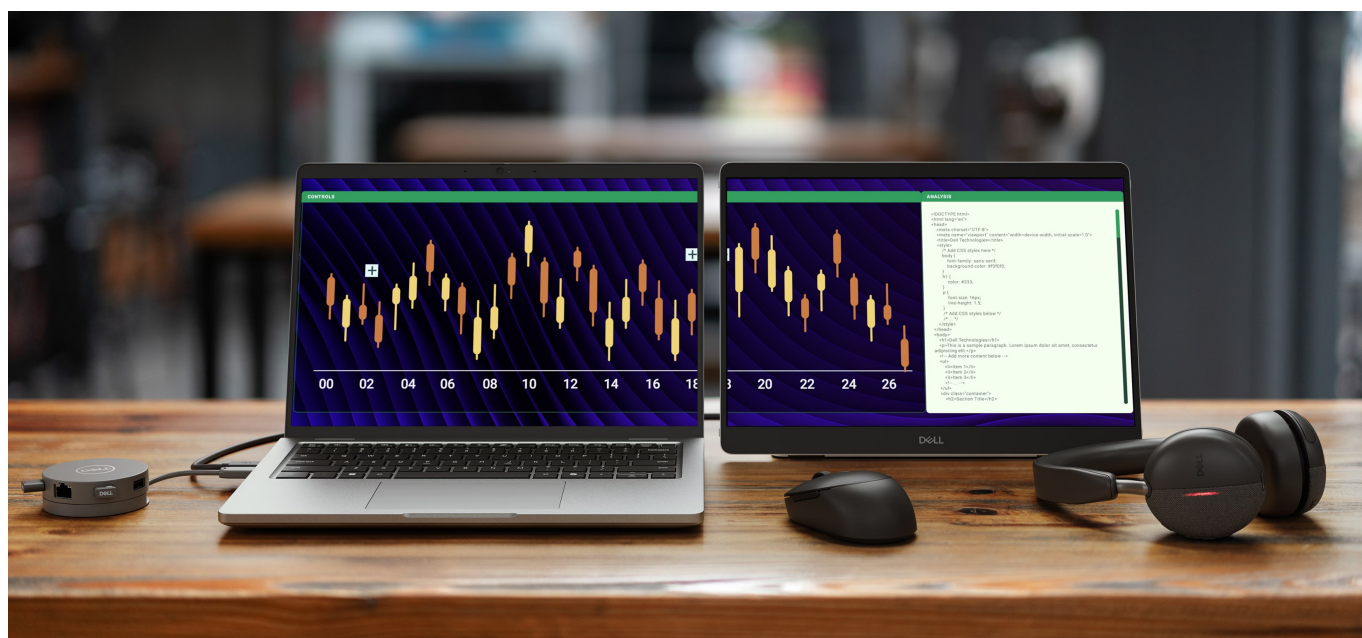

Záruka:

36 měs.

Stav:

Nové zboží

Popis

Dell Pro 14 Plus P1425 - profesionální zobrazení na cestách

Ultratenký a lehký monitor Dell Pro 14 Plus P1425, který zvýší vaši pracovní flexibilitu mimo kancelář. Je vybaven **14palcovým IPS displejem**, který produkuje ostrý obraz ve **WUXGA** rozlišení a širokých pozorovacích úhlech. Díky tomu umožňuje komfortní sledování obsahu i při pohledu ze stran. Je ideální na práci s aplikacemi, dokumenty, tabulkami, prohlížení fotografií nebo internetových stránek.

Hlavní předností monitoru **Dell Pro 14 Plus P1425** je jeho flexibilita. Díky **naklápěcímu stojanu** snadno nastavíte jeho polohu a přizpůsobíte pozici displeje podle svých požadavků. S **tlačítky rychlého přístupu** jednoduše nastavíte jas, abyste monitor mohli používat v každém prostředí. Samozřejmostí je také podpora **orientace na šířku i výšku** díky zabudovanému snímači. Konektorová výbava obsahuje **porty USB-C**, které podporují připojení k zařízení, přenos dat i napájení. To znamená, že pro bezproblémový provoz si vystačíte s jediným kabelem. S **režimem ComfortView Plus** si vaše oči budou lebedit a budou chráněny před škodlivým modrým světlem při celodenní práci.

Dell Pro 14 Plus P1425

Přenosný monitor s úhlopříčkou **14"** a **WUXGA** rozlišením 1920 × 1200 bodů. Nabízí jas **400 cd/m²** a kontrastní poměr **1 500 : 1**. Příjemné jsou také pozorovací úhly **178° horizontálně i vertikálně**. Pro připojení k notebooku vyžaduje pouze jediný kabel **USB-C**, a to jak pro video signál, tak i pro napájení.

Doba odezvy: 7 ms

Rozhraní: 2× USB-C

Barva: stříbrná

Za jakých podmínek Dell mění monitory (tolerance vadných pixelů):

[Směrnice pro pixely \(pdf\)](#)

[Směrnice pro pixely \(online\)](#)
