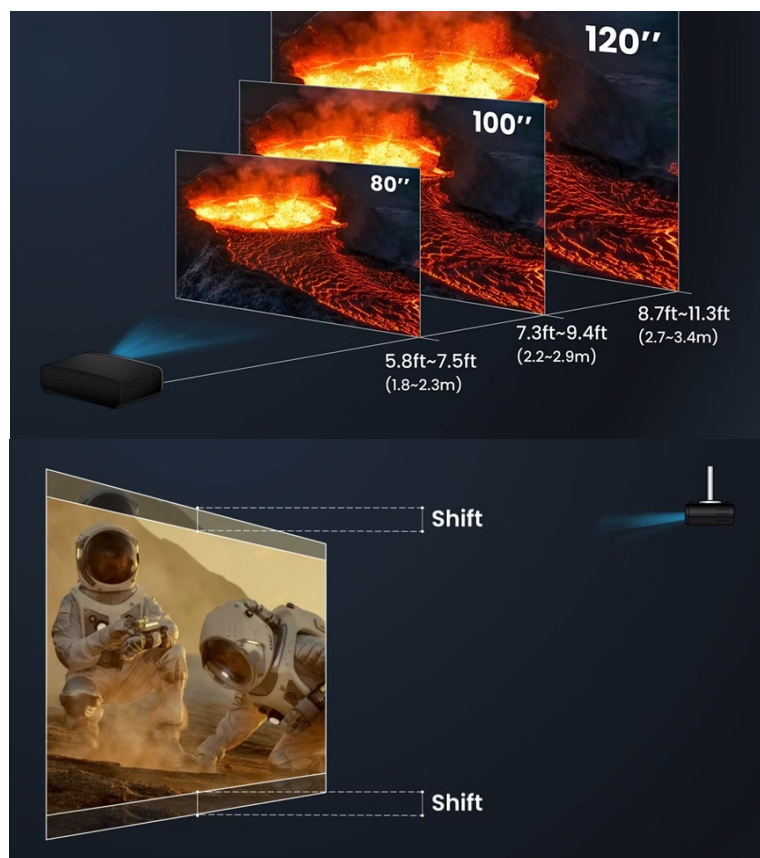

Obohatte domácí kino o řadu doplňků

Projektor BenQ W2720i vám umožní připojit rozmanité periferie a zpřístupnit si různé zdroje zábavy. K dispozici je **trojice portů HDMI**, které vám umožní připojit herní konzole, streamovací zařízení, multimediální přehrávače apod. Pomocí **HDMI modulu se systémem Android TV** získáte přístup k obsahu na YouTube nebo Netflixu a oblíbené pořady, filmy, seriály, a dokonce i TV pořady přenášet ve vysoké kvalitě na velkou obrazovku.

Domácí kino ve dne v noci s AI Cinema Mode

AI Cinema Mode představuje režim, který slouží k automatické optimalizaci obrazu s ohledem na okolní osvětlení. Díky tomu si dopřejete nejlepší zážitky z filmů v jakoukoli denní či noční dobu. **Projektor BenQ W2720i** využívá moderní **LED světelný zdroj**, který podporuje dlouhou životnost a přináší **až 30 000 hodin provozu** bez nutnosti výměny lampy.

BenQ W2720i

Projektor s 4K Ultra HD rozlišením **3840 × 2160 px**, jasem **2500 ANSI lumenů**, kontrastním poměrem **2 000 000 : 1** a 1,3násobným zoomem, který zaručí flexibilní rozsah projekční vzdálenosti. Potěší také 98% pokrytí normy **Rec. 709** pro mnohem realističtější barvy a věrný obraz. Vysoký dynamický rozsah **HDR10** přináší skvělý vizuální dojem zvýšením kontrastního poměru. Režim **AI Cinema** se přizpůsobuje okolnímu světlu a zajišťuje tak přesné barvy a detaily v každém prostředí. Projektor dokáže zobrazit jakékoliv scény ve **2D i 3D**. Díky korekci lichoběžníkového zkreslení můžete mít obraz přesně tam, kde potřebujete. Potěší také HDMI modul se systémem **Android TV**, prostřednictvím kterého můžete skrze projektor snadno přehrávat obsah z **YouTube, Netflix** či jiných služeb. Samozřejmostí je pak možnost **bezdrátového zrcadlení** ze smartphonů a tabletů. O základní ozvučení se starají **dva integrované reproduktory** s celkovým výkonem 10 W. Díky technologii **eARC** umožňuje přenos **7.1 kanálového zvuku a zvuku Dolby Atmos** prostřednictvím jediného kabelu HDMI.