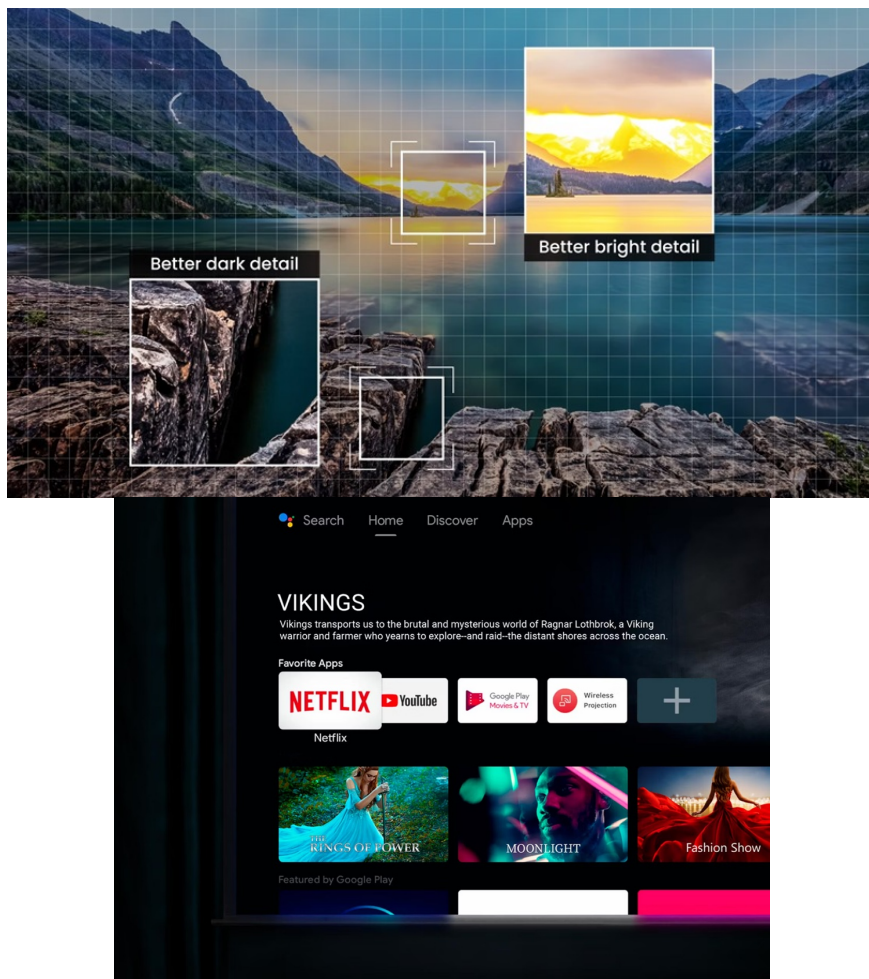

Efektivně tak snižuje náklady na celkovou údržbu spojenou s výměnou a instalací nové lampy. Obraz na velké ploše je někdy potřeba trochu zkrotit. Proto projektor BenQ W2720i nabízí **funkce pro korekci obrazu** a pomocí vertikálního posunu objektivu nebo přizpůsobení v rozích nastavíte obraz rychle a jednoduše v každé místnosti.