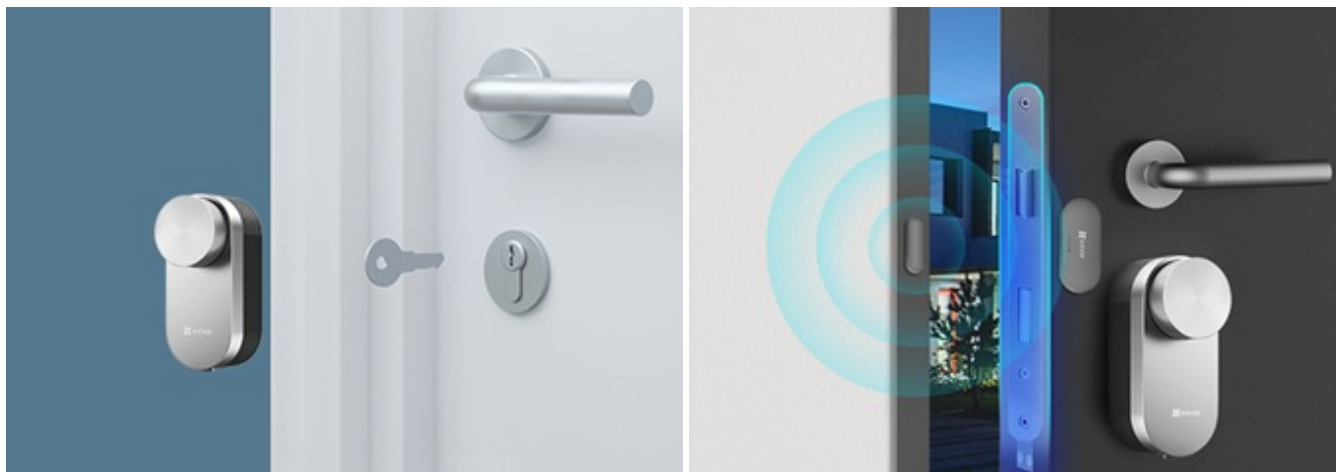

## Chytrý zámek EZVIZ DL01 Pro - jednoduchá instalace, maximální bezpečnost

Bezpečný a jednoduchý vstup do místnosti bez použití klíče? S **chytrým dveřním zámekem EZVIZ DL01 Pro** a klávesnicí je to naprostá samozřejmost. Stylový a na pohled elegantní zámek je navržen **pro bezklíčový vstup**. **Kovová konstrukce** zajišťuje pevnost, odolnost a skvěle splyne s designem všech moderních dveří.

### EZVIZ DL01 Pro chytrý dveřní zámek + klávesnice DL01CP

Set chytrého zámku a bezdrátové klávesnice.

**Chytrý dveřní zámek** v minimalistickém šedém provedení dokonale zabezpečí vchod a umožní odemknout či zamknout dveře pouhým kliknutím v **mobilní aplikaci**. Další možností je zadání **bezpečnostního kódu** nebo přiložení **bezkontaktní karty** na **bezdrátovou klávesnici**, která je součástí balení. Klávesnice je **voděodolná dle IP65** a v případě pokusu o její odstranění spustí hlasitý alarm. Dále je vybavena prostředním **tlačítkem s funkcí zvonku**, po jehož stisknutí začne zvonit chytrý zámek uvnitř.

Zařízení se instaluje přímo **na původní zámek se zasunutým klíčem**, není nutný žádný zásah do mechanismu zámku. Poté už probíhá otáčení klíčem automaticky, v případě potřeby je ale možné zámek odemknout **manuálně pomocí tlačítka**. Z venkovní strany se pak jeví jako zcela obyčejný zámek a **lze jej odemknout i klíčem**. Komunikace zámku s chytrým telefonem a klávesnicí probíhá bezdrátově pomocí **Bluetooth**. Pro připojení k chytré bráně EZVIZ A3 (není součástí) a následné začlenění do chytré domácnosti využívá technologii **Zigbee**. Napájení klávesnice i zámku mají na starost **AA baterie**.