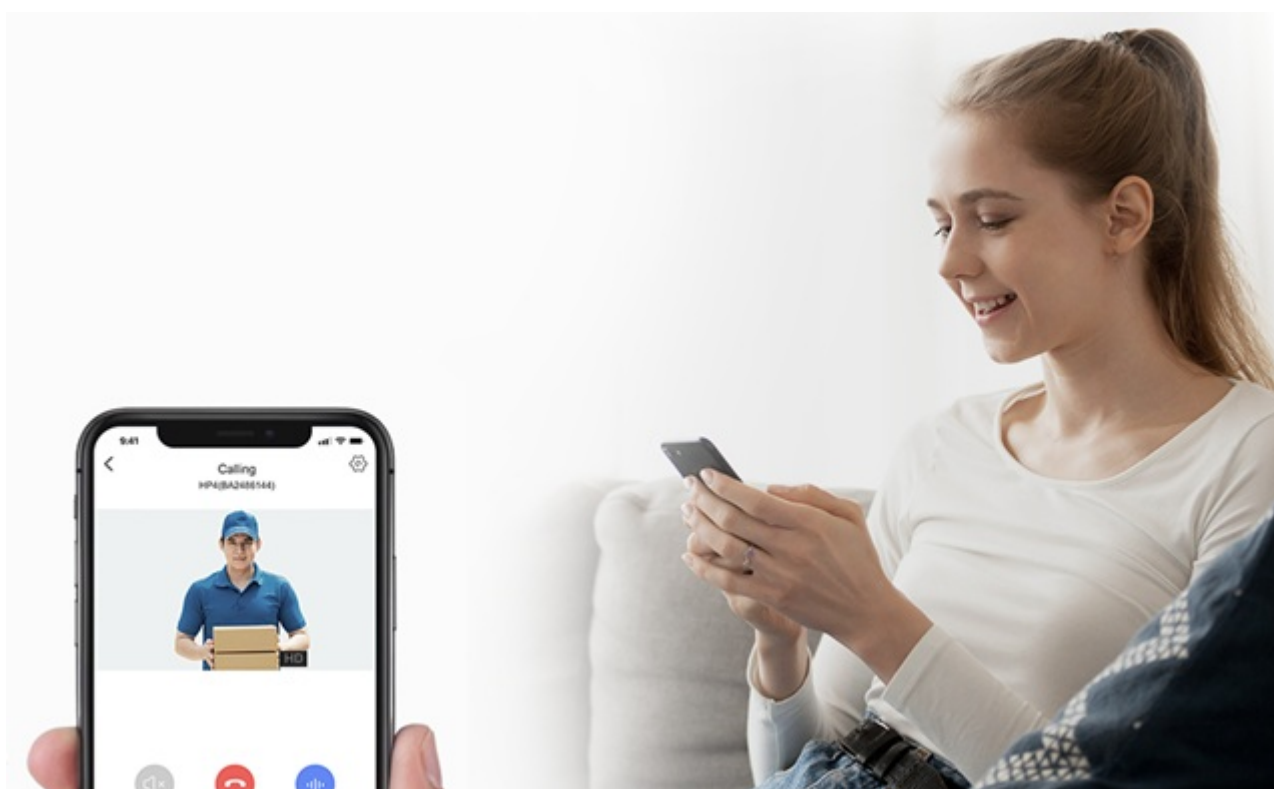

Popis

EZVIZ HP4 - bezdrátový dohled u vašich dveří

Dveřní kukátko s kamerou EZVIZ HP4 přináší jednoduchý způsob, jak zabezpečit vchodové dveře a mít nad vším ideální kontrolu i na dálku. Tento model obsahuje kukátko s **velkým barevným displejem**, na kterém ihned zjistíte, kdo k vám přišel na návštěvu. Obraz je jasný, ostrý, a prostorný, takže ani starší lidé nebudou mít problém s identifikací osob. Tento náhled před domovními dveřmi můžete sledovat také skrze **aplikaci EZVIZ** na svém smartphonu, takže už nikdy nepromeškáte příchod návštěvy, pošťáka nebo třeba kurýrní služby.

Po stisknutí zvonku můžete také prostřednictvím aplikace EZVIZ zahájit rychlý **videohovor**. Dveřní kamera je vybavena objektivem, který poskytuje **široké zorné pole**. Zachytí tak vše, co uživatelé v domácnosti potřebují vidět. Navíc se automaticky přepíná mezi **denním a nočním režimem**. O chod se stará **dobíjecí baterie s kapacitou 4600 mAh**, která podporuje funkci **úspory energie** a v pohotovostním režimu vydrží až 150 dní.

EZVIZ HP4

Dveřní kukátko s kamerou nabízí rozlišení **1920 × 1080** obrazových bodů a úhel záběru **155°**. Součástí kukátka je 4,3" barevný displej, který umožňuje na první pohled zjistit, co se děje za dveřmi. Díky bezdrátovému připojení pomocí technologie **Wi-Fi** a mobilní aplikaci budete mít přehled o situaci před dveřmi **24 hodin denně, 7 dní v týdnu** odkudkoli skrze váš smartphone. O napájení se stará vestavěná baterie s kapacitou **4600 mAh**.