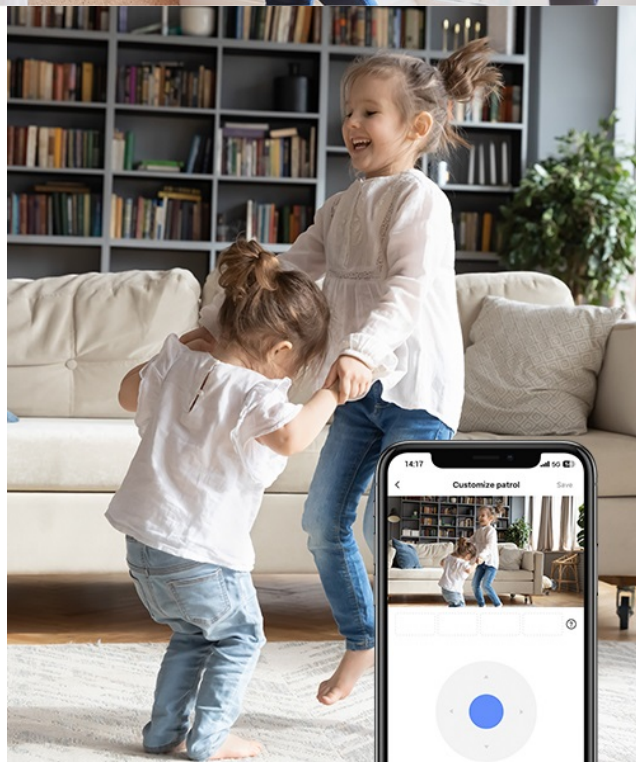

### Bezpečnostní IP kamera EZVIZ H6c Pro 4K - dohled nad každým koutem v domácnosti

**IP kamera EZVIZ H6c Pro 4K** výrazně zlepší zabezpečení vašeho interiéru. Díky **otočné konstrukci** pokryje velký prostor, který vám zprostředkuje v podobě obrazu ve 4K rozlišení. Důležité informace o tom, co se u vás doma děje, získáváte formou upozornění. Systém detekce je natolik inteligentní, že dokáže rozpoznat pohybující se osobu a sledovat každá její krok. Mezi další inteligentní funkce patří například **upozornění na změnu hladinu hluku**.

## EZVIZ H6c Pro 4K

Bezdrátová IP kamera je navržena pro snadné sledování vnitřních prostor. **Snímač 1/2,7" CMOS** je schopný snímat video v rozlišení **3840 × 2160 px**. Pro případ zhoršených světelných podmínek je přítomen **IR přísvit** do vzdálenosti **až 10 m** a bílý **LED přísvit** pro barevné záznamy v noci. Součástí kamery je integrovaný **reproduktor a mikrofón**, který umožňuje oboustrannou komunikaci. Připojení lze jednoduše realizovat jak drátově prostřednictvím **RJ-45** konektoru, tak bezdrátově skrze **Wi-Fi**. Pripojení kamery pomocí aplikace v mobilním zařízení umožní pohodlný vzdálený přístup, pořizování záznamů či fotografií nebo upozornění v případě **detekce pohybu**. Mezi další užitečné funkce patří například rozpoznávání a sledování lidské postavy (Auto-Tracking), detekce hlasitých zvuků či **dotykové tlačítko** pro zahájení hovoru. Natočené záznamy je možné ukládat na **microSD kartu** do kapacity až 512 GB nebo odesílat na cloudové úložiště (na základě předplatného). Přímou v aplikaci navíc můžete s kamerou pohodlně otáčet o **až 340°** horizontálně a **až 55°** vertikálně.