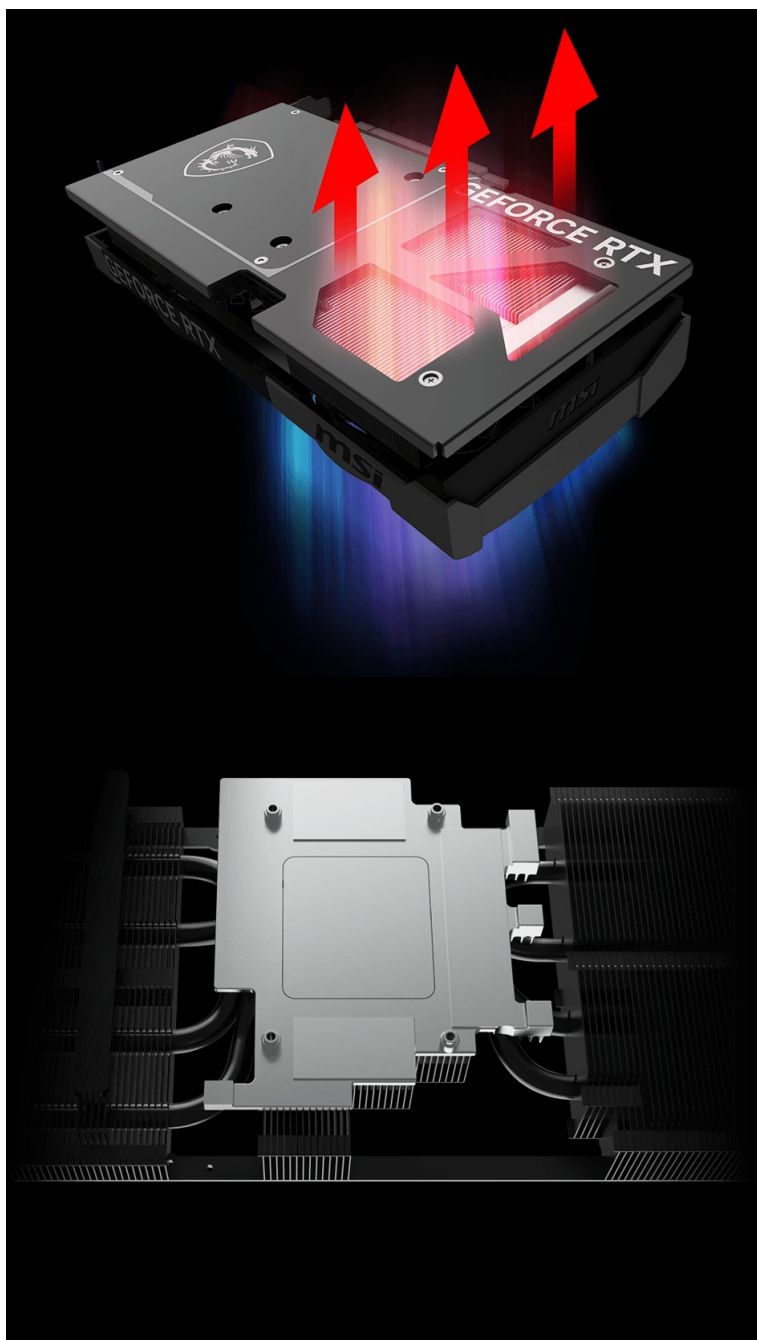

Popis

MSI GeForce RTX 5070 VENTUS 2X OC - realistická grafika do her i tvůrčí činnosti

Výkonná grafická karta **MSI GeForce RTX 5070 VENTUS 2X OC** navržena pro hráče a tvůrce obsahu, kteří vyžadují špičkový hardware do své PC sestavy. Kartu pohání **architektura NVIDIA Blackwell**, která obsahuje nepřeberné množství technologií. **Vylepšená Tensor jádra 5. generace** spolu s **DLSS 4** podporují maximální výkon **umělé inteligence**.

NVIDIA DLSS 4 využívá technologii neurálního renderování pro navýšení FPS a zlepšení kvality obrazu. Tvůrci a grafici zase ocení **podporu kreativních aplikací** a paměť typu **GDDR7 s kapacitou 12 GB**. **RTX platforma** nyní podporuje neurální vykreslování, což vede k ještě hodnotnějším a realističtějším zážitkům, zobrazení detailů a dalších efektů. Tepelný design se vyznačuje přítomností dvojice ventilátorů, které zajišťují efektivní a současně tišší chlazení.