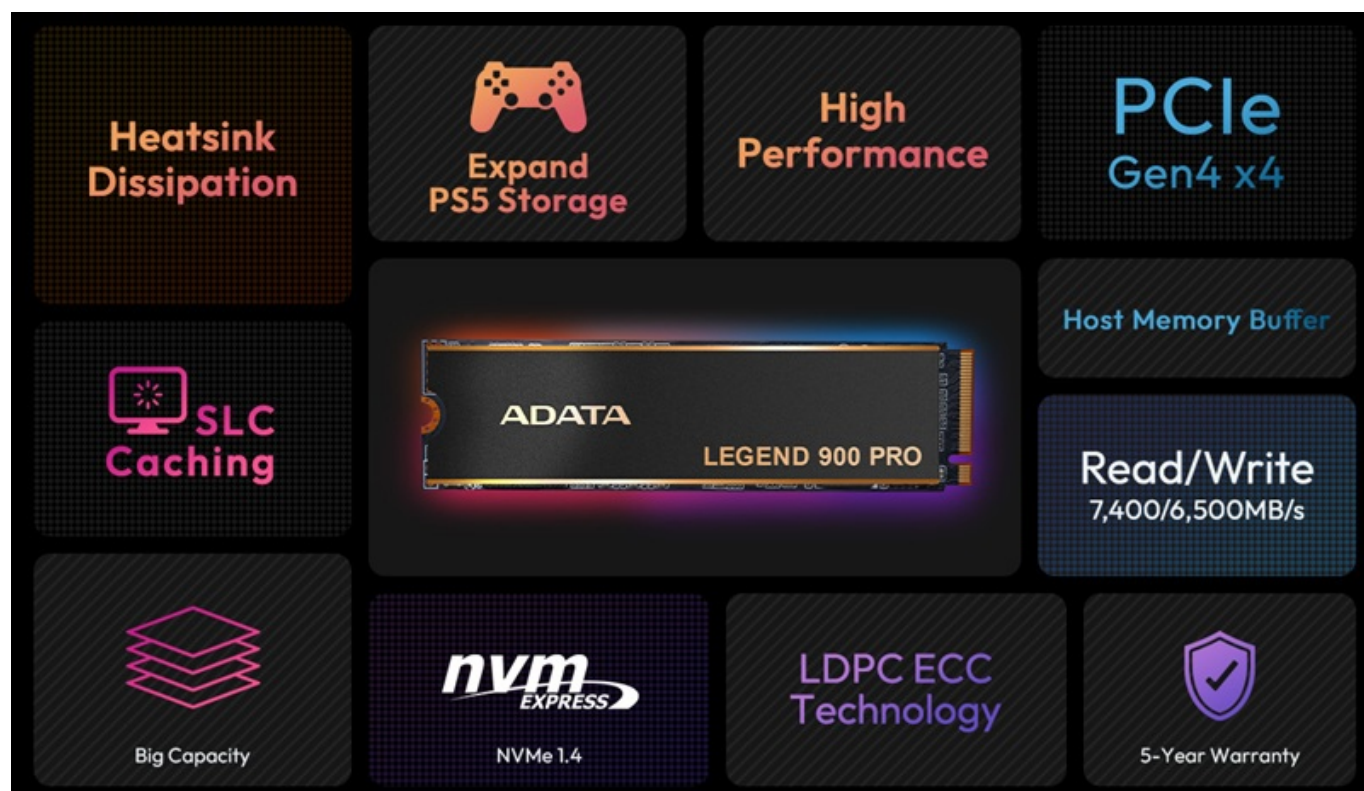

filmy, videa, fotografie nebo animace, činnosti s umělou inteligencí, strojovém učení, modelování apod. Mezi další přednosti patří **kompatibilita s PlayStation 5**.

Formát SSD disku umožňuje **instalaci do konzole PS5** a rozšířit její úložiště o **1 TB**. Díky tomu efektivně vyřeší problém s nedostatkem úložiště a do své knihovny snadno stáhnete velké množství titulů čítající desítky GB. Současně podporuje také vysokorychlostní a plynulé herní zážitky, které jsou pro herní fanoušky zkrátka nutnost.