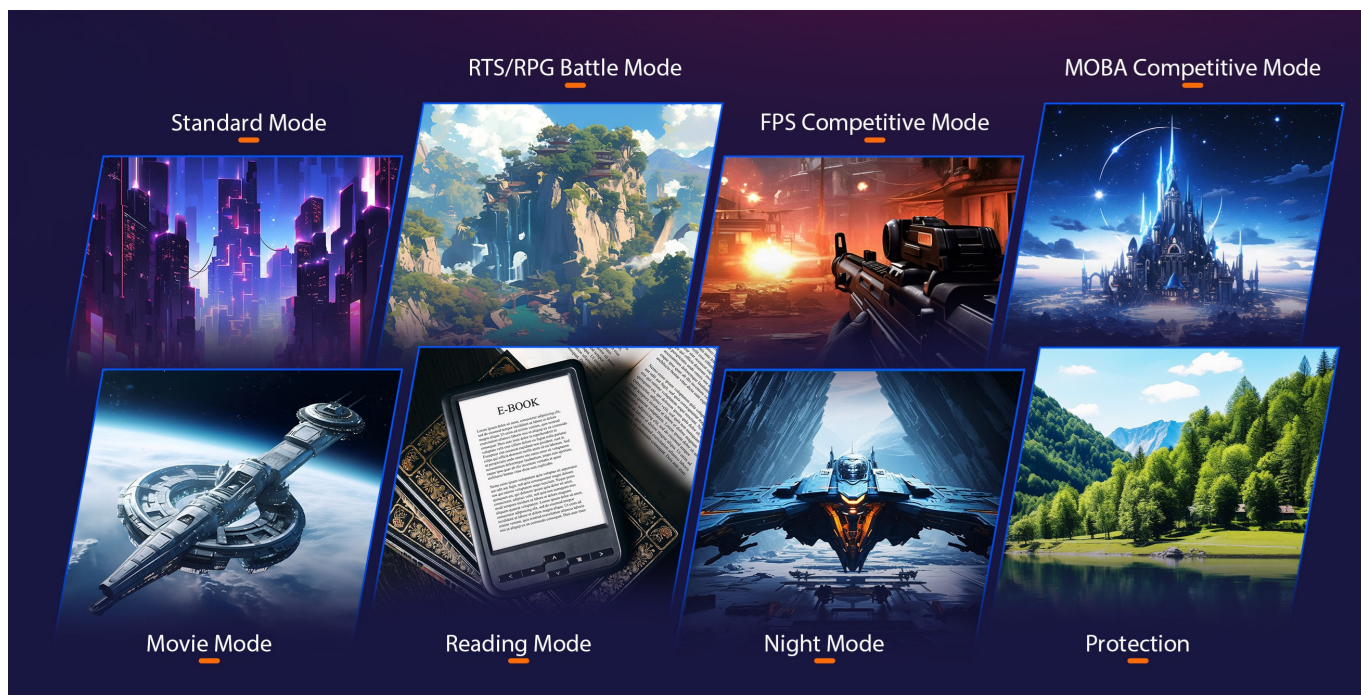

obsah bez zkraslení barev i při pohledu ze stran.

Technologie pro snížení modrého světla chrání vaše oči a umožní komfortní gaming po velmi dlouhou dobu a v nočních hodinách. Monitor obsahuje **8 přednastavených režimů** pro různé herní žánry nebo multimediální využití. Každý uživatel si tak přijde na své, ať už dává přednost kompetitivním střílečkám, RPG, MOBA hrám, užívá si filmy nebo chce třeba pohodlně číst dokumenty.