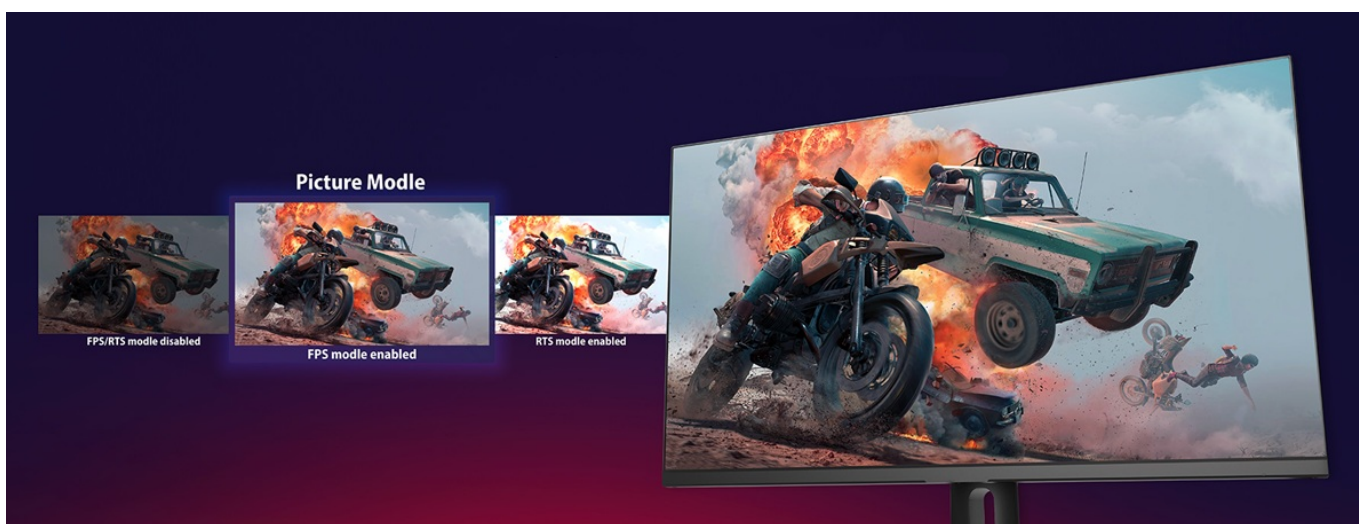

Stav: Nové zboží

Popis

Monitor Dahua LM27-E331A - všechny krásy multimédií a her na jedné obrazovce

LED monitor Dahua LM27-E331A je navržen pro kvalitní herní zábavu a sledování multimédií. Velký **displej s úhlopříčkou 27 palců** nabízí takový prostor, abyste měli potřebný přehled nad okolím a rychlou orientaci i dost místa například pro aplikace ve více oknech, filmy, videa a fotografie. Díky **QHD rozlišení** produkuje jasný obraz se živými barvami a všemi detaily. **IPS panel se širokými pozorovacími úhly** umožňuje komfortní sledování i při pohledu ze stran.

Pro připojení ke zdroji obrazu slouží **dvojice portů HDMI a DisplayPortů**. Díky tomu je tento model kompatibilní s moderními PC sestavami a dalšími perifériemi, jako jsou například herní konzole. Součástí výbavy jsou rovněž integrované **reproduktory**, které zajistí plnohodnotné ozvučení her, filmů, videí nebo poslech hudby.

Dahua LM27-E331A

Herní LED monitor s úhlopříčkou **27"** nabízející QHD rozlišení **2560 × 1440** obrazových bodů s poměrem stran **16 : 9**. Disponuje kontrastním poměrem **1000 : 1**, jasem **300 cd/m²** a dobou odezvy **1 ms**. Obnovovací frekvence **180 Hz** a technologie **Adaptive sync** zaručí, že vám neunikne jediný detail. Díky technologii **IPS** nabídne široké pozorovací úhly **178° horizontálně i vertikálně**. O zvuk se starají výkonné **stereo reproduktory** s celkovým výkonem **4 W**. Je vhodný i pro instalaci na stěnu díky standardu **VESA 100 × 100 mm**. Zajistě potěší také výškově nastavitelný stojan a funkce **Pivot**.

Součástí balení je DisplayPort kabel.

ZÁKLADNÍ SPECIFIKACE

Typ panelu: IPS

Úhlopříčka: 27"

Poměr stran: 16 : 9

Rozlišení: 2560 × 1440 px

Kontrastní poměr: 1000 : 1

Doba odezvy: 1 ms