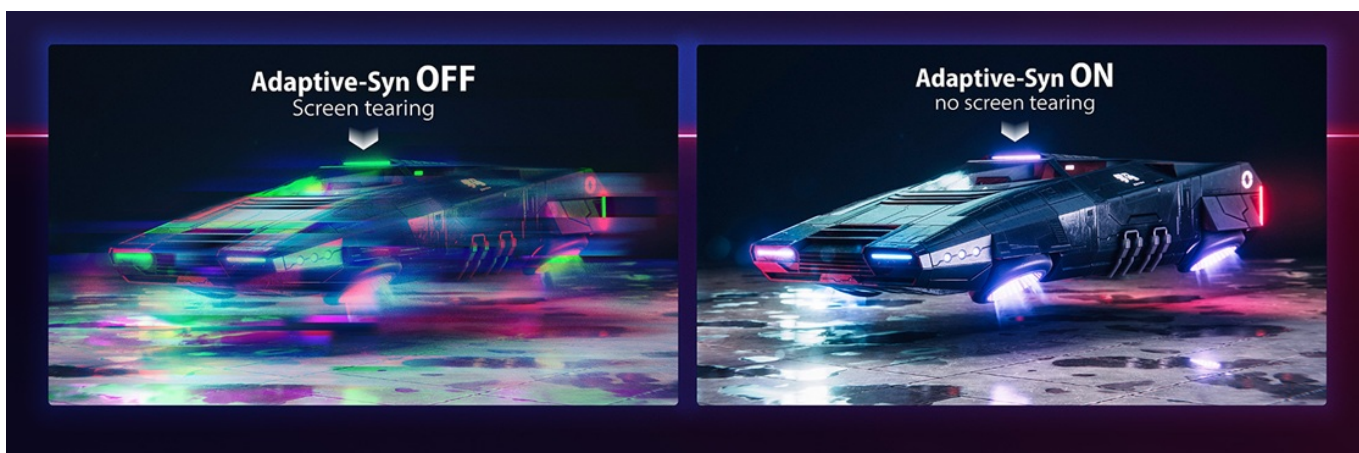

Stav: Nové zboží

Popis

Monitor Dahua LM27-E331A - všechny krásy multimédií a her na jedné obrazovce

LED monitor Dahua LM27-E331A je navržen pro kvalitní herní zábavu a sledování multimédií. Velký **displej s úhlopříčkou 27 palců** nabízí takový prostor, abyste měli potřebný přehled nad okolím a rychlou orientaci i dost místa například pro aplikace ve více oknech, filmy, videa a fotografie. Díky **QHD rozlišení** produkuje jasný obraz se živými barvami a všemi detaily. **IPS panel se širokými pozorovacími úhly** umožňuje komfortní sledování i při pohledu ze stran.

Displej je navíc vměstnán do konstrukce s **tenkými rámečky**, což přispívá k elegantnímu vzhledu. **Obnovovací frekvence 180 Hz** a **doba odezvy 1 ms** zajistí hladké vykreslování obrazu bez rušivých artefaktů. K tomu všemu **monitor Dahua LM27-E331A** podporuje **technologie Adaptive sync** pro perfektní synchronizaci a obraz krásně ostrý bez rozmazání.

Pro připojení ke zdroji obrazu slouží **dvojice portů HDMI a DisplayPortů**. Díky tomu je tento model kompatibilní s moderními PC sestavami a dalšími perifériemi, jako jsou například herní konzole. Součástí výbavy jsou rovněž integrované **reproduktory**, které zajistí plnohodnotné ozvučení her, filmů, videí nebo poslech hudby.

Dahua LM27-E331A

Herní LED monitor s úhlopříčkou **27"** nabízející QHD rozlišení **2560 × 1440** obrazových bodů s poměrem stran **16 : 9**. Disponuje kontrastním poměrem **1000 : 1**, jasem **300 cd/m²** a dobou odezvy **1 ms**. Obnovovací frekvence **180 Hz** a technologie **Adaptive sync** zaručí, že vám neunikne jediný detail. Díky technologii **IPS** nabídne široké pozorovací úhly **178° horizontálně i vertikálně**. O zvuk se starají výkonné **stereo reproduktory** s celkovým výkonem **4 W**. Je vhodný i pro instalaci na stěnu díky standardu **VESA 100 × 100 mm**. Zajistě potěší také výškově nastavitelný stojan a funkce **Pivot**.