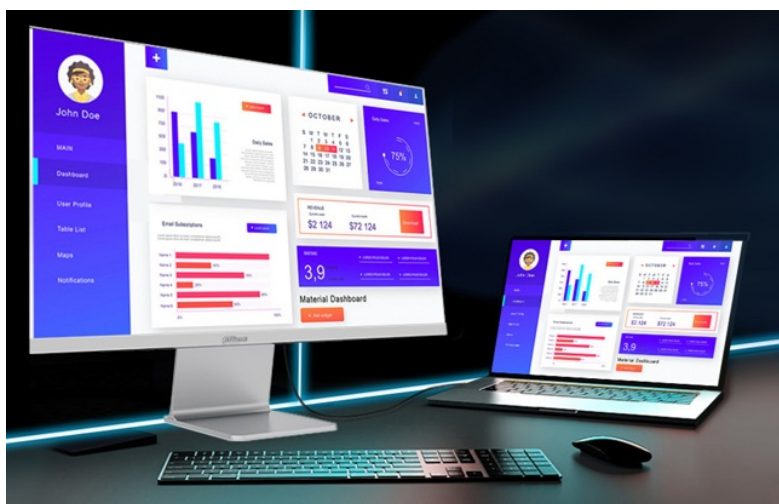

### Monitor Dahua LM27-P501 - elegantní nástroj pro práci v 5K kvalitě

Vychutnejte si špičkovou kvalitu **5K rozlišení** s **monitorem Dahua LM27-P501**. Podporuje mimořádně detailní zobrazení a vizuální zážitky, které obsahují špičkové detaily, přesné a bohaté barvy. Tento **27palcový** monitor pokrývá **98 % barevného spektra DCI-P3**, takže výsledné barvy jsou vhodné pro práci fotografů a dalších kreativců. Velký displej přehledně zobrazí aplikace, a to i ve více oknech najednou.

**IPS panel** produkuje široké pozorovací úhly, díky čemuž umožňuje komfortní sledování bez zkreslení i při pohledu ze stran. **Monitor Dahua LM27-P501** disponuje bohatou škálou konektorů, s jejichž pomocí vytvoříte moderní pracovní prostředí. Pro připojení slouží rozhraní **HDMI** a **DisplayPort**. Port **USB-C** je zárukou vysokorychlostního přenosu videa a dat, současně umožňuje **napájení připojených zařízení až do 65 W** jedním kabelem.

### **Dahua LM27-P501**

LED monitor s úhlopříčkou **27"** nabízející 5K rozlišení **5120 x 2880** obrazových bodů s poměrem stran 16 : 9. Disponuje kontrastním poměrem **2000 : 1**, jasem **400 cd/m<sup>2</sup>** a dobou odezvy **5 ms**. K dispozici je univerzální port **USB-C**, který kromě vysokorychlostního přenosu videa a dat umožňuje napájení připojených zařízení až do 65 W. Mezi přednosti dále patří **98 % pokrytí DCI-P3 barevné palety**. Díky technologii **IPS** nabídne široké pozorovací úhly **178° horizontálně i vertikálně**.

## **ZÁKLADNÍ SPECIFIKACE**

**Typ panelu:** IPS

**Úhlopříčka:** 27"

**Poměr stran:** 16 : 9

**Rozlišení:** 5120 × 2880 px

**Kontrastní poměr:** 2000 : 1

**Doba odezvy:** 5 ms

**Rozhraní:** 1× DisplayPort, 2× HDMI\*, 1× USB-C, 1× sluchátkový výstup