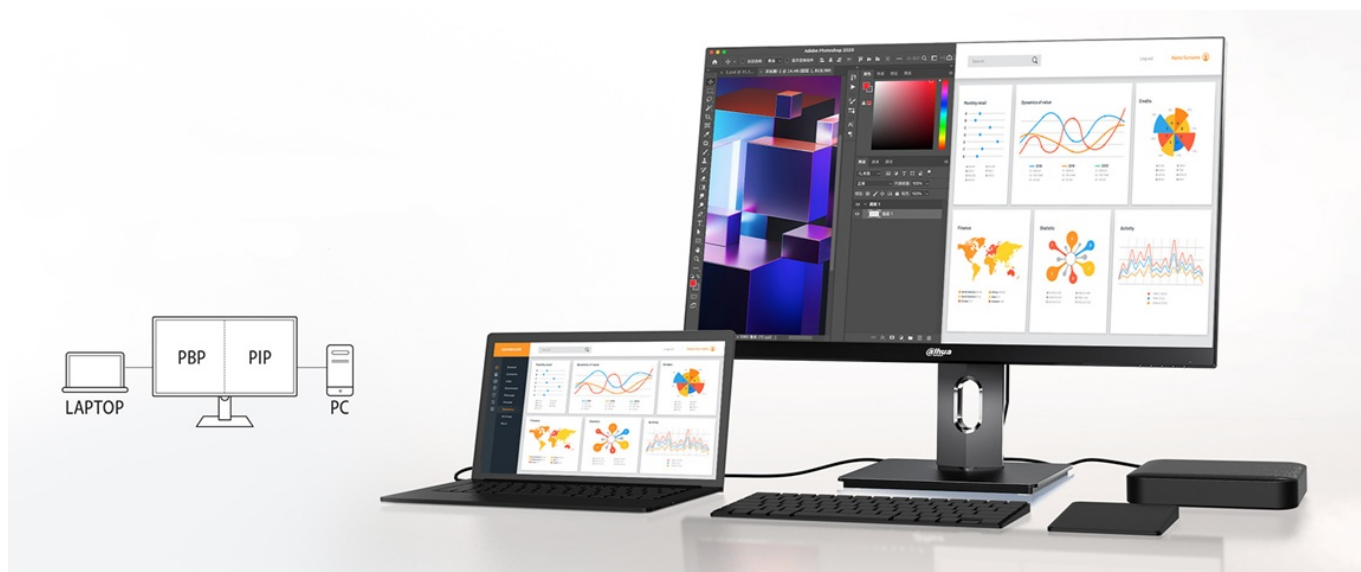

Záruka:

36 měs.

Stav:

Nové zboží

Popis

Monitor Dahua LM27-U401A - vaše každodenní inspirace

Monitor Dahua LM27-U401A představuje ideálního pomocníka pro náročnou práci, multimediální zábavu a kreativní činnost. **Displej s úhlopříčkou 27 palců** a ultra jemným **4K UHD rozlišením** posune vizuální kvality vašich projektů na novou úroveň. Obsah vykresluje jasně, ostře a do nejmenších detailů.

Na velké ploše přehledně zobrazíte aplikace, více oken najednou i média. **IPS panel** produkuje široké pozorovací úhly, a tak si živé barvy produkované ve spektru **98 % DCI-P3** dopřejete bez zkreslení i při pohledu ze stran.

Monitor Dahua LM27-U401A nabízí flexibilní možnosti připojení skrze konektory **DisplayPort**, **HDMI**, **USB-C** a **USB 2.0**. Ponořte se do pracovních úkolů připojením PC a notebooku na rozdělené obrazovce v režimech **PIP** a **PBP** a pracujte efektivně s obsahem ze dvou zařízení současně. **Rozhraní USB-C** je určeno pro vysokorychlostní přenos dat, obrazu a napájení zařízení jediným kabelem. Uplatní se při připojení moderního smartphonu, případně herního ovladače.

LED monitor s úhlopříčkou **27"** nabízející 4K rozlišení **3840 × 2160** obrazových bodů s poměrem stran 16 : 9. Disponuje kontrastním poměrem **1000 : 1**, jasem **300 cd/m²** a dobou odezvy **5 ms**. Pro připojení periferií jsou k dispozici **dva USB 2.0** porty a také univerzální port **USB-C**, který kromě vysokorychlostního přenosu videa a dat umožňuje napájení připojených zařízení až do 65 W. Díky technologii **IPS** nabídne široké pozorovací úhly **178° horizontálně i vertikálně**. Zajistě potěší také výškově nastavitelný stojan a funkce **Pivot**, která umožňuje otočení obrazovky až o 90°.