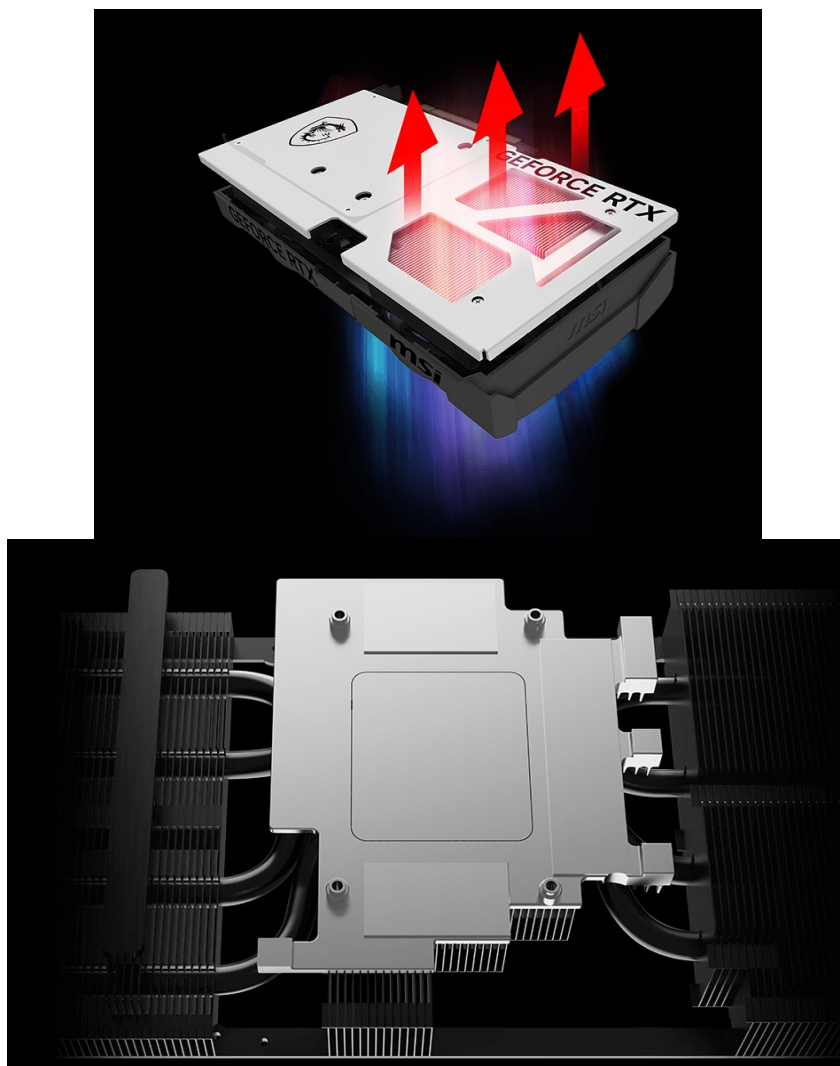

Popis

MSI GeForce RTX 5070 VENTUS 2X OC WHITE - realistická grafika do her i tvůrčí činnosti

Výkonná grafická karta **MSI GeForce RTX 5070 VENTUS 2X OC** navržena pro hráče a tvůrce obsahu, kteří vyžadují špičkový hardware do své PC sestavy. Kartu pohání **architektura NVIDIA Blackwell**, která obsahuje nepřeberné množství technologií. **Vylepšená Tensor jádra 5. generace** spolu s **DLSS 4** podporují maximální výkon **umělé inteligence**.

NVIDIA DLSS 4 využívá technologii neurálního renderování pro navýšení FPS a zlepšení kvality obrazu. Tvůrci a grafici zase ocení **podporu kreativních aplikací** a paměť typu **GDDR7 s kapacitou 12 GB**. **RTX platforma** nyní podporuje neurální vykreslování, což vede k ještě hodnotnějším a realističtějším zážitkům, zobrazení detailů a dalších efektů. Tepelný design se vyznačuje přítomností dvojice ventilátorů, které zajišťují efektivní a současně tišší chlazení.

Ventilátory TORX FAN 5.0 zlepšují proudění vzduchu a vydrží gamingovou zátěž po velmi dlouhou dobu. Vnitřek grafické karty **MSI GeForce RTX 5070 VENTUS 2X OC WHITE** obsahuje přídatnou kovovou konstrukci pro výrazné zpevnění a zvýšení celkové odolnosti.

Typ sběrnice: PCI Express 5.0

Konektory: 1x HDMI, 3x DisplayPort

Rozměry: 236 x 126 x 50 mm

Napájení: 1x 16pin PCIe

Podporované technologie

NVIDIA Blackwell architektura

4. generace Ray Tracing

5. generace Tensor Cores